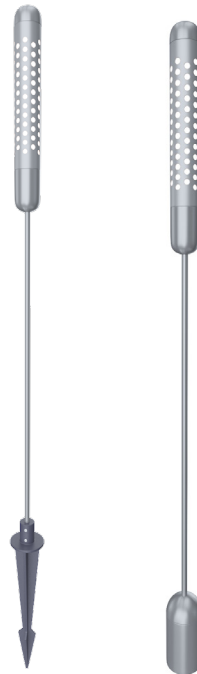

view

1 overall dimensions

size

WEIZEN

Outdoor decorative lighting

Housing:	Sealed die-cast housing
Housing color:	Metallic
Beam angle:	180°
IES protection classes:	Class I (SELV)
Color temperature, K:	2700K, 3000K, 4000K, R, G, B
Input voltage, V:	12V
Control system:	On/Off
Ingress Protection Rating, IP:	IP66
Operating temperature:	-40°C ~ +50°C
Weight:	0,5-1,2kg

Article	Name	Power, W	Dimensions, mm	Input voltage, V	Beam angle, degrees	Color temperature, K	Weight, kg
70002125	WEIZEN 400mm 1,5W 3000K 12V	1,5W	D28x400mm	12V	180°	2700K, 3000K, 4000K, R, G, B	0,5
70002126	WEIZEN 600mm 1,5W 3000K 12V	1,5W	D28x600mm	12V	180°	2700K, 3000K, 4000K, R, G, B	0,5
70002127	WEIZEN 800mm 1,5W 3000K 12V	1,5W	D28x800mm	12V	180°	2700K, 3000K, 4000K, R, G, B	0,6
70002128	WEIZEN 1000mm 1,5W 3000K 12V	1,5W	D28x1000mm	12V	180°	2700K, 3000K, 4000K, R, G, B	0,7
70002129	WEIZEN 1200mm 1,5W 3000K 12V	1,5W	D28x1200mm	12V	180°	2700K, 3000K, 4000K, R, G, B	0,8
70002130	WEIZEN 1400mm 1,5W 3000K 12V	1,5W	D28x1400mm	12V	180°	2700K, 3000K, 4000K, R, G, B	0,9
70002131	WEIZEN 1600mm 1,5W 3000K 12V	1,5W	D28x1600mm	12V	180°	2700K, 3000K, 4000K, R, G, B	1,00
70002132	WEIZEN 1800mm 1,5W 3000K 12V	1,5W	D28x1800mm	12V	180°	2700K, 3000K, 4000K, R, G, B	1,10
70002133	WEIZEN 2000mm 1,5W 3000K 12V	1,5W	D28x2000mm	12V	180°	2700K, 3000K, 4000K, R, G, B	1,20