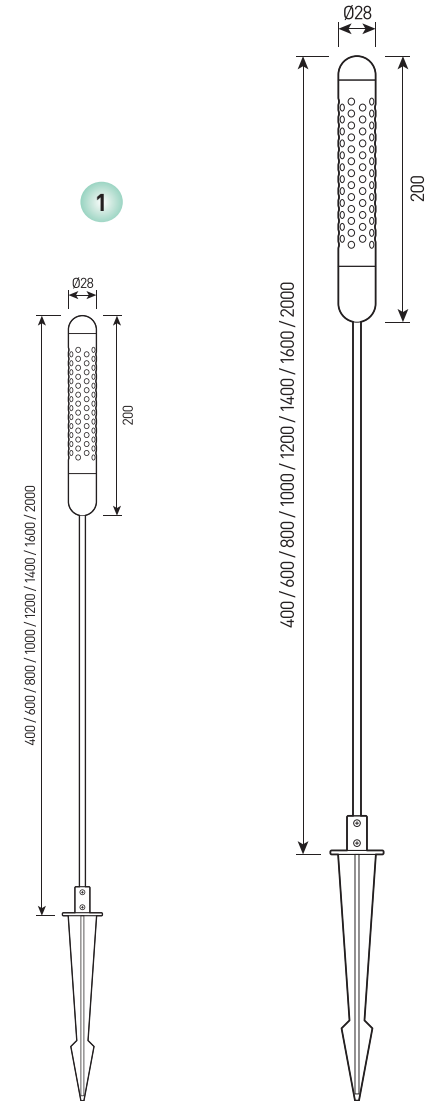

view

1 overall dimensions

size

WEIZEN

Outdoor decorative lighting

Housing:	Sealed die-cast housing
Housing color:	Metallic
Beam angle:	180°
IES protection classes:	Class I (SELV)
Color temperature, K:	2700K, 3000K, 4000K, R, G, B
Input voltage, V:	12V
Control system:	On/Off
Ingress Protection Rating, IP:	IP66
Operating temperature:	-40°C ~ +50°C
Weight:	0,5-1,2kg

Article	Name	Power, W	Dimensions, mm	Input voltage, V	Beam angle, degrees	Color temperature, K	Weight, kg
70002125	WEIZEN 400mm 1,5W 3000K 12V	1,5W	D28x400mm	12V	180°	2700K, 3000K, 4000K, R, G, B	0,5
70002126	WEIZEN 600mm 1,5W 3000K 12V	1,5W	D28x600mm	12V	180°	2700K, 3000K, 4000K, R, G, B	0,5
70002127	WEIZEN 800mm 1,5W 3000K 12V	1,5W	D28x800mm	12V	180°	2700K, 3000K, 4000K, R, G, B	0,6
70002128	WEIZEN 1000mm 1,5W 3000K 12V	1,5W	D28x1000mm	12V	180°	2700K, 3000K, 4000K, R, G, B	0,7
70002129	WEIZEN 1200mm 1,5W 3000K 12V	1,5W	D28x1200mm	12V	180°	2700K, 3000K, 4000K, R, G, B	0,8
70002130	WEIZEN 1400mm 1,5W 3000K 12V	1,5W	D28x1400mm	12V	180°	2700K, 3000K, 4000K, R, G, B	0,9
70002131	WEIZEN 1600mm 1,5W 3000K 12V	1,5W	D28x1600mm	12V	180°	2700K, 3000K, 4000K, R, G, B	1,00
70002132	WEIZEN 1800mm 1,5W 3000K 12V	1,5W	D28x1800mm	12V	180°	2700K, 3000K, 4000K, R, G, B	1,10
70002133	WEIZEN 2000mm 1,5W 3000K 12V	1,5W	D28x2000mm	12V	180°	2700K, 3000K, 4000K, R, G, B	1,20