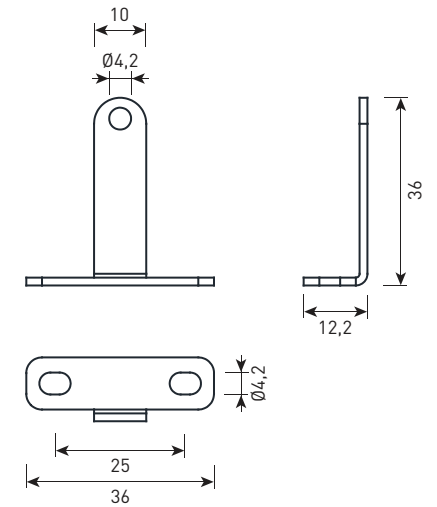

## 1 overall dimensions

## size

Article	Name	Power, W	Dimensions, mm	Input voltage, V	Beam angle, degrees	Color temperature, K	Weight, kg
744080010	BLADER S 4W 300mm 24V IP66 SINGLE COLOR	4W	300x24.5x26.4	24V	30°, 45°, 25°x45°, 120°	2700K, 3000K, 4000K, 5700K, R, G, B	0,3
744080012	BLADER S 4W 300mm 24V DMX RGB 3in1 IP66	4W	300x24.5x26.4	24V	30°, 45°, 25°x45°, 120°	RGB	0,3
744080014	BLADER S 5W 300mm 24V DMX RGBW 4in1 IP66	5W	300x24.5x26.4	24V	30°, 45°, 25°x45°, 120°	RGBW	0,3
744080016	BLADER S 6W 500mm 24V IP66 SINGLE COLOR	6W	500x24.5x26.4	24V	30°, 45°, 25°x45°, 120°	2700K, 3000K, 4000K, 5700K, R, G, B	0,5
744080018	BLADER S 6W 500mm 24V DMX RGB 3in1 4segm IP66	6W	500x24.5x26.4	24V	30°, 45°, 25°x45°, 120°	RGB	0,5
744080020	BLADER S 7W 500mm 24V DMX RGBW 4in1 4segm IP66	7W	500x24.5x26.4	24V	30°, 45°, 25°x45°, 120°	RGBW	0,5
744080022	BLADER S 12W 1000mm 24V IP66 SINGLE COLOR	12W	1000x24.5x26.4	24V	30°, 45°, 25°x45°, 120°	2700K, 3000K, 4000K, 5700K, R, G, B	0,7
744080024	BLADER S 12W 1000mm 24V DMX RGB 3in1 8segm IP66	12W	1000x24.5x26.4	24V	30°, 45°, 25°x45°, 120°	RGB	0,7
744080026	BLADER S 14W 1000mm 24V DMX RGBW 4in1 8segm IP66	14W	1000x24.5x26.4	24V	30°, 45°, 25°x45°, 120°	RGBW	0,7