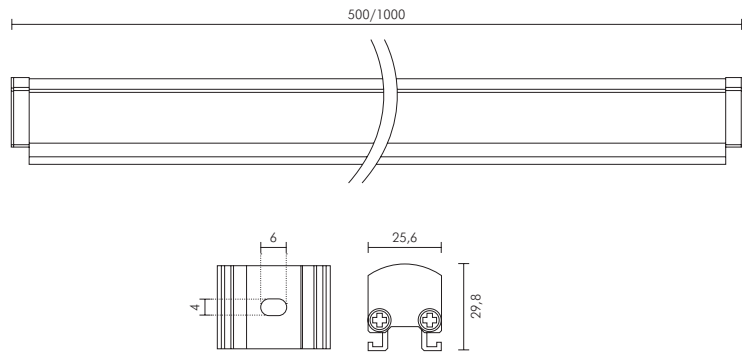

Diffuser: High-quality acrylic glass.

Beam angle:
symmetric: 25°, 60°, 120°

Housing color: Metallic

Color temperature, K: 2700K - 5600K, RGB

Control system: DMX+RDM, Switch On\Off

Input voltage, V: 24V

Ingress Protection Rating, IP: IP65

Operating temperature: -40°C ~ +45°C

Dimming: 0% to 100% under the 1-Wire protocol

BORES CORNER IP65

Article	Name	Power, W	Dimensions, mm	Inputvoltage, V	Color temperature, K	Beam angle,degrees	Weight,kg
773001010	BORES 6W WHITE 24SMD5050 8 PIX 24V IP65	6W	500 x 25,6 x 34	24V	2700K - 5600K	25°, 60°, 120°	0,40
773001020	BORES 6W RGB 24SMD5050 8PIX 24V IP65	6W	500 x 25,6 x 34	24V	RGB	25°, 60°, 120°	0,40
773001030	BORES 12W WHITE 48SMD5050 16 PIX 24V IP65	12W	1000 x 25,6 x 34	24V	2700K - 5600K	25°, 60°, 120°	0,70
773001040	BORES 12W RGB 48SMD5050 16 PIX 24V IP65	12W	1000 x 25,6 x 34	24V	RGB	25°, 60°, 120°	0,70
773001050	BORES 12W RGB DMX-512 RDM 24V IP65	12W	1000 x 25,6 x 34	24V	RGB	25°, 60°, 120°	0,70
772001010	BORES CORNER 3W WHITE 300mm 24V IP65	3W	150X150 X25,6X34	24V	2700K - 5600K	25°, 60°, 120°	0,30
772001020	BORES CORNER 3W RGB 300mm 24V IP65	3W	150X150 X25,6X34	24V	RGB	25°, 60°, 120°	0,30
772001030	BORES CORNER 6W WHITE 24V IP65	6W	280X280 X25,6X34	24V	2700K - 5600K	25°, 60°, 120°	0,50
772001040	BORES CORNER 6W RGB 24V IP65	6W	280X280 X25,6X34	24V	RGB	25°, 60°, 120°	0,50