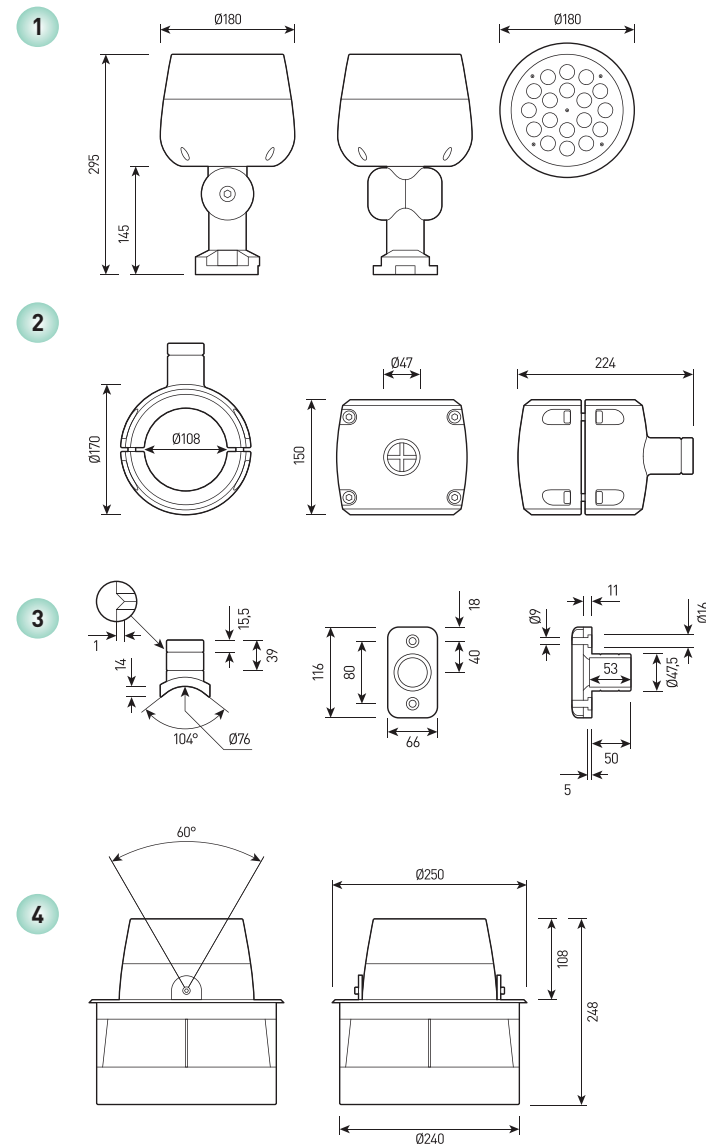

## view

RAL

- 1 ELFO S
- 2 Mounting pole bracket ELFO
- 3 Mounting pole bracket ELFO
- 4 Ground cup ELFO S

## size

<b>Housing:</b>	Pressure die-cast aluminum alloy with polyester powder paint
<b>Fasteners:</b>	Stainless steel
<b>Beam angle:</b>	3,5°, 5°, 7°, 15°, 25°, 40°, 60°
<b>Housing color:</b>	Black, Grey, RAL
<b>IES protection classes:</b>	Class I (SELV)
<b>Color temperature:</b>	3000K, 4000K, 5000K, RGB 3in1, RGBW 4in1
<b>Input voltage:</b>	220V
<b>Control system:</b>	On/Off, DMX-512
<b>Ingress Protection Rating, IP:</b>	IP66
<b>Operating temperature:</b>	-40°C ~ +50°C
<b>Weight:</b>	2.3 kg

Article	Name	Power, W	Dimensions, mm	Input voltage, V	Beam angle, degrees	Color temperature, K	Weight, kg
731014012	ELFO S 14W DMX-512 220V IP66	14W	D180x150	220V	7°, 15°, 25°, 40°, 60°	3000K, 4000K, 5000K	2.3
731020009	ELFO S 20W DMX-512 220V IP66	20W	D180x150	220V	3,5°, 5°, 7°, 15°, 25°, 40°, 60°	3000K, 4000K, 5000K	2.3
731030009	ELFO S 30W DMX-512 220V IP66	30W	D180x150	220V	3,5°, 5°, 7°, 15°, 25°, 40°, 60°	3000K, 4000K, 5000K	2.3
731040018	ELFO S 40W DMX-512 220V IP66	40W	D180x150	220V	7°, 15°, 25°, 40°, 60°	3000K, 4000K, 5000K	2.3
731114012	ELFO S 14W RGB DMX-512 220V IP66	14W	D180x150	220V	7°, 15°, 25°, 40°, 60°	RGB	2.3
731120009	ELFO S 20W RGB DMX-512 220V IP66	20W	D180x150	220V	3,5°, 5°, 7°, 15°, 25°, 40°, 60°	RGB	2.3
731130009	ELFO S 30W RGB DMX-512 220V IP66	30W	D180x150	220V	3,5°, 5°, 7°, 15°, 25°, 40°, 60°	RGB	2.3
731140018	ELFO S 40W RGB DMX-512 220V IP66	40W	D180x150	220V	7°, 15°, 25°, 40°, 60°	RGB	2.3
731214012	ELFO S 14W RGBW DMX-512 220V IP66	14W	D180x150	220V	7°, 15°, 25°, 40°, 60°	RGBW	2.3
731220009	ELFO S 20W RGBW DMX-512 220V IP66	20W	D180x150	220V	3,5°, 5°, 7°, 15°, 25°, 40°, 60°	RGBW	2.3
731230009	ELFO S 30W RGBW DMX-512 220V IP66	30W	D180x150	220V	3,5°, 5°, 7°, 15°, 25°, 40°, 60°	RGBW	2.3
731240018	ELFO S 40W RGBW DMX-512 220V IP66	40W	D180x150	220V	7°, 15°, 25°, 40°, 60°	RGBW	2.3