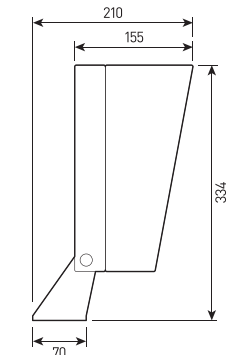

GARNET GLOWBOX L/XL

view

RAL

1 GARNET GLOWBOX L

2 GARNET GLOWBOX XL

size

1

2

GARNET GLOWBOX L/XL

Multifunctional spotlight for architectural lighting.

Multichip 4-in-1 RGB+W Tunable White with DMX-512 operated, mounting version: on surface, to pillar

Housing:	Pressure die-cast aluminum alloy with polyester powder paint.
Housing color:	Black, Grey, RAL
Beam angle:	2.5°, 4.5°, 8°, 12°, 15°, 20°, 30°, 45°, 60°, 10x70°, 5x20°, 15x60°
IES protection classes:	Class I (SELV)
Color temperature, K:	2700K, 3000K, 4000K, 5000K, 6000K, R, G, B, RGB 3in1, RGBW 4in1, Tunable white
Input voltage, V:	36V, 220V
Control system:	On/Off, 1-10V, DMX-512, DALI, PWM, RDM
Ingress Protection Rating, IP:	IP66
Operating temperature:	-40°C ~ +50°C
Weight:	6.2 - 9.0 kg

Article	Name	Power, W	Dimensions, mm	Input voltage, V	Beam angle, degrees	Color Temperature, K	Weight, kg
622200044	GARNET GLOWBOX L 75W 24V/220V IP66 Single Color	75W	220x220x145	36V/220V	2.5°, 4.5°, 8°, 12°, 20°, 30°, 45°, 60°, 10x70°, 5x20°	2700K, 3000K, 4000K, 5000K, 6000K, R, G, B	6.2
622200046	GARNET GLOWBOX L 100W 24V RGBW 4in1 IP66	100W	220x220x145	36V	8°, 15°, 20°, 30°, 15x60°	RGBW	6.2
622200048	GARNET GLOWBOX XL 120W 24V/220V IP66 Single Color	120W	270x270x155	36V/220V	2.5°, 4.5°, 8°, 12°, 20°, 30°, 45°, 60°, 10x70°, 5x20°	2700K, 3000K, 4000K, 5000K, 6000K, R, G, B	9.0
622200050	GARNET GLOWBOX XL 150W 24V/220V IP66 Single Color	150W	270x270x155	36V/220V	2.5°, 4.5°, 8°, 12°, 20°, 30°, 45°, 60°, 10x70°, 5x20°	2700K, 3000K, 4000K, 5000K, 6000K, R, G, B	9.0
622200052	GARNET GLOWBOX XL 150W 24V RGBW 4in1 IP66	150W	270x270x155	36V	8°, 15°, 20°, 30°, 15x60°	RGBW	9.0
622200054	GARNET GLOWBOX XL 200W 24V RGBW 4in1 IP66	200W	270x270x155	36V	8°, 15°, 20°, 30°, 15x60°	RGBW	9.0