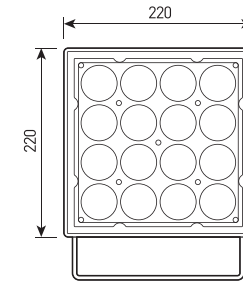

GARNET GLOWBOX L/XL

view

RAL

1 GARNET GLOWBOX L

2 GARNET GLOWBOX XL

size

1

2

GARNET GLOWBOX L/XL

Multifunctional spotlight for architectural lighting.

Multichip 4-in-1 RGB+W Tunable White with DMX-512 operated, mounting version: on surface, to pillar

Housing:	Pressure die-cast aluminum alloy with polyester powder paint.
Housing color:	Black, Grey, RAL
Beam angle:	2.5°, 4.5°, 8°, 12°, 15°, 20°, 30°, 45°, 60°, 10x70°, 5x20°, 15x60°
IES protection classes:	Class I (SELV)
Color temperature, K:	2700K, 3000K, 4000K, 5000K, 6000K, R, G, B, RGB 3in1, RGBW 4in1, Tunable white
Input voltage, V:	36V, 220V
Control system:	On/Off, 1-10V, DMX-512, DALI, PWM, RDM
Ingress Protection Rating, IP:	IP66
Operating temperature:	-40°C ~ +50°C
Weight:	6.2 - 9.0 kg

Article	Name	Power, W	Dimensions, mm	Input voltage, V	Beam angle, degrees	Color Temperature, K	Weight, kg
622200044	GARNET GLOWBOX L 75W 24V/220V IP66 Single Color	75W	220x220x145	36V/220V	2.5°, 4.5°, 8°, 12°, 20°, 30°, 45°, 60°, 10x70°, 5x20°	2700K, 3000K, 4000K, 5000K, 6000K, R, G, B	6.2
622200046	GARNET GLOWBOX L 100W 24V RGBW 4in1 IP66	100W	220x220x145	36V	8°, 15°, 20°, 30°, 15x60°	RGBW	6.2
622200048	GARNET GLOWBOX XL 120W 24V/220V IP66 Single Color	120W	270x270x155	36V/220V	2.5°, 4.5°, 8°, 12°, 20°, 30°, 45°, 60°, 10x70°, 5x20°	2700K, 3000K, 4000K, 5000K, 6000K, R, G, B	9.0
622200050	GARNET GLOWBOX XL 150W 24V/220V IP66 Single Color	150W	270x270x155	36V/220V	2.5°, 4.5°, 8°, 12°, 20°, 30°, 45°, 60°, 10x70°, 5x20°	2700K, 3000K, 4000K, 5000K, 6000K, R, G, B	9.0
622200052	GARNET GLOWBOX XL 150W 24V RGBW 4in1 IP66	150W	270x270x155	36V	8°, 15°, 20°, 30°, 15x60°	RGBW	9.0
622200054	GARNET GLOWBOX XL 200W 24V RGBW 4in1 IP66	200W	270x270x155	36V	8°, 15°, 20°, 30°, 15x60°	RGBW	9.0