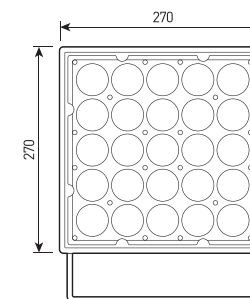

GARNET GLOWBOX L/XL

view

RAL

1 GARNET GLOWBOX L

2 GARNET GLOWBOX XL

size

1

2

GARNET GLOWBOX L/XL

Multifunctional spotlight for architectural lighting.

Multichip 4-in-1 RGB+W Tunable White with DMX-512 operated, mounting version: on surface, to pillar

Housing:	Pressure die-cast aluminum alloy with polyester powder paint.
Housing color:	Black, Grey, RAL
Beam angle:	2.5°, 4.5°, 8°, 12°, 15°, 20°, 30°, 45°, 60°, 10x70°, 5x20°, 15x60°
IES protection classes:	Class I (SELV)
Color temperature, K:	2700K, 3000K, 4000K, 5000K, 6000K, R, G, B, RGB 3in1, RGBW 4in1, Tunable white
Input voltage, V:	36V, 220V
Control system:	On/Off, 1-10V, DMX-512, DALI, PWM, RDM
Ingress Protection Rating, IP:	IP66
Operating temperature:	-40°C ~ +50°C
Weight:	6.2 - 9.0 kg

Article	Name	Power, W	Dimensions, mm	Input voltage, V	Beam angle, degrees	Color Temperature, K	Weight, kg
622200044	GARNET GLOWBOX L 75W 24V/220V IP66 Single Color	75W	220x220x145	36V/220V	2.5°, 4.5°, 8°, 12°, 20°, 30°, 45°, 60°, 10x70°, 5x20°	2700K, 3000K, 4000K, 5000K, 6000K, R, G, B	6.2
622200046	GARNET GLOWBOX L 100W 24V RGBW 4in1 IP66	100W	220x220x145	36V	8°, 15°, 20°, 30°, 15x60°	RGBW	6.2
622200048	GARNET GLOWBOX XL 120W 24V/220V IP66 Single Color	120W	270x270x155	36V/220V	2.5°, 4.5°, 8°, 12°, 20°, 30°, 45°, 60°, 10x70°, 5x20°	2700K, 3000K, 4000K, 5000K, 6000K, R, G, B	9.0
622200050	GARNET GLOWBOX XL 150W 24V/220V IP66 Single Color	150W	270x270x155	36V/220V	2.5°, 4.5°, 8°, 12°, 20°, 30°, 45°, 60°, 10x70°, 5x20°	2700K, 3000K, 4000K, 5000K, 6000K, R, G, B	9.0
622200052	GARNET GLOWBOX XL 150W 24V RGBW 4in1 IP66	150W	270x270x155	36V	8°, 15°, 20°, 30°, 15x60°	RGBW	9.0
622200054	GARNET GLOWBOX XL 200W 24V RGBW 4in1 IP66	200W	270x270x155	36V	8°, 15°, 20°, 30°, 15x60°	RGBW	9.0