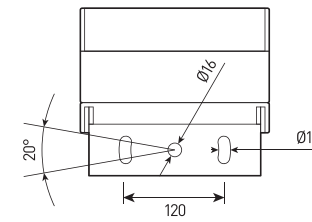

GARNET GLOWBOX L/XL

view

RAL

1 GARNET GLOWBOX L

2 GARNET GLOWBOX XL

size

1

2

GARNET GLOWBOX L/XL

Multifunctional spotlight for architectural lighting.

Multichip 4-in-1 RGB+W Tunable White with DMX-512 operated, mounting version: on surface, to pillar

Housing:	Pressure die-cast aluminum alloy with polyester powder paint.
Housing color:	Black, Grey, RAL
Beam angle:	2.5°, 4.5°, 8°, 12°, 15°, 20°, 30°, 45°, 60°, 10x70°, 5x20°, 15x60°
IES protection classes:	Class I (SELV)
Color temperature, K:	2700K, 3000K, 4000K, 5000K, 6000K, R, G, B, RGB 3in1, RGBW 4in1, Tunable white
Input voltage, V:	36V, 220V
Control system:	On/Off, 1-10V, DMX-512, DALI, PWM, RDM
Ingress Protection Rating, IP:	IP66
Operating temperature:	-40°C ~ +50°C
Weight:	6.2 - 9.0 kg

Article	Name	Power, W	Dimensions, mm	Input voltage, V	Beam angle, degrees	Color Temperature, K	Weight, kg
622200044	GARNET GLOWBOX L 75W 24V/220V IP66 Single Color	75W	220x220x145	36V/220V	2.5°, 4.5°, 8°, 12°, 20°, 30°, 45°, 60°, 10x70°, 5x20°	2700K, 3000K, 4000K, 5000K, 6000K, R, G, B	6.2
622200046	GARNET GLOWBOX L 100W 24V RGBW 4in1 IP66	100W	220x220x145	36V	8°, 15°, 20°, 30°, 15x60°	RGBW	6.2
622200048	GARNET GLOWBOX XL 120W 24V/220V IP66 Single Color	120W	270x270x155	36V/220V	2.5°, 4.5°, 8°, 12°, 20°, 30°, 45°, 60°, 10x70°, 5x20°	2700K, 3000K, 4000K, 5000K, 6000K, R, G, B	9.0
622200050	GARNET GLOWBOX XL 150W 24V/220V IP66 Single Color	150W	270x270x155	36V/220V	2.5°, 4.5°, 8°, 12°, 20°, 30°, 45°, 60°, 10x70°, 5x20°	2700K, 3000K, 4000K, 5000K, 6000K, R, G, B	9.0
622200052	GARNET GLOWBOX XL 150W 24V RGBW 4in1 IP66	150W	270x270x155	36V	8°, 15°, 20°, 30°, 15x60°	RGBW	9.0
622200054	GARNET GLOWBOX XL 200W 24V RGBW 4in1 IP66	200W	270x270x155	36V	8°, 15°, 20°, 30°, 15x60°	RGBW	9.0