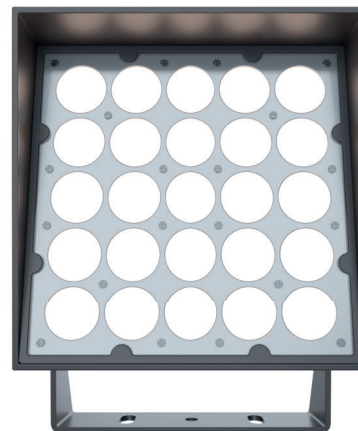

GARNET GLOWBOX L/XL

view

RAL

1 GARNET GLOWBOX L

2 GARNET GLOWBOX XL

size

1

2

GARNET GLOWBOX L/XL

Multifunctional spotlight for architectural lighting.

Multichip 4-in-1 RGB+W Tunable White with DMX-512 operated, mounting version: on surface, to pillar

Housing:	Pressure die-cast aluminum alloy with polyester powder paint.
Housing color:	Black, Grey, RAL
Beam angle:	2.5°, 4.5°, 8°, 12°, 15°, 20°, 30°, 45°, 60°, 10x70°, 5x20°, 15x60°
IES protection classes:	Class I (SELV)
Color temperature, K:	2700K, 3000K, 4000K, 5000K, 6000K, R, G, B, RGB 3in1, RGBW 4in1, Tunable white
Input voltage, V:	36V, 220V
Control system:	On/Off, 1-10V, DMX-512, DALI, PWM, RDM
Ingress Protection Rating, IP:	IP66
Operating temperature:	-40°C ~ +50°C
Weight:	6.2 - 9.0 kg

Article	Name	Power, W	Dimensions, mm	Input voltage, V	Beam angle, degrees	Color Temperature, K	Weight, kg
622200044	GARNET GLOWBOX L 75W 24V/220V IP66 Single Color	75W	220x220x145	36V/220V	2.5°, 4.5°, 8°, 12°, 20°, 30°, 45°, 60°, 10x70°, 5x20°	2700K, 3000K, 4000K, 5000K, 6000K, R, G, B	6.2
622200046	GARNET GLOWBOX L 100W 24V RGBW 4in1 IP66	100W	220x220x145	36V	8°, 15°, 20°, 30°, 15x60°	RGBW	6.2
622200048	GARNET GLOWBOX XL 120W 24V/220V IP66 Single Color	120W	270x270x155	36V/220V	2.5°, 4.5°, 8°, 12°, 20°, 30°, 45°, 60°, 10x70°, 5x20°	2700K, 3000K, 4000K, 5000K, 6000K, R, G, B	9.0
622200050	GARNET GLOWBOX XL 150W 24V/220V IP66 Single Color	150W	270x270x155	36V/220V	2.5°, 4.5°, 8°, 12°, 20°, 30°, 45°, 60°, 10x70°, 5x20°	2700K, 3000K, 4000K, 5000K, 6000K, R, G, B	9.0
622200052	GARNET GLOWBOX XL 150W 24V RGBW 4in1 IP66	150W	270x270x155	36V	8°, 15°, 20°, 30°, 15x60°	RGBW	9.0
622200054	GARNET GLOWBOX XL 200W 24V RGBW 4in1 IP66	200W	270x270x155	36V	8°, 15°, 20°, 30°, 15x60°	RGBW	9.0