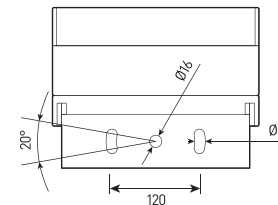

GARNET GLOWBOX L/XL

view

RAL

1 GARNET GLOWBOX L

2 GARNET GLOWBOX XL

size

1

2

GARNET GLOWBOX L/XL

Multifunctional spotlight for architectural lighting.

Multichip 4-in-1 RGB+W Tunable White with DMX-512 operated, mounting version: on surface, to pillar

Housing:	Pressure die-cast aluminum alloy with polyester powder paint.
Housing color:	Black, Grey, RAL
Beam angle:	2.5°, 4.5°, 8°, 12°, 15°, 20°, 30°, 45°, 60°, 10x70°, 5x20°, 15x60°
IES protection classes:	Class I (SELV)
Color temperature, K:	2700K, 3000K, 4000K, 5000K, 6000K, R, G, B, RGB 3in1, RGBW 4in1, Tunable white
Input voltage, V:	36V, 220V
Control system:	On/Off, 1-10V, DMX-512, DALI, PWM, RDM
Ingress Protection Rating, IP:	IP66
Operating temperature:	-40°C ~ +50°C
Weight:	6.2 - 9.0 kg

Article	Name	Power, W	Dimensions, mm	Input voltage, V	Beam angle, degrees	Color Temperature, K	Weight, kg
622200044	GARNET GLOWBOX L 75W 24V/220V IP66 Single Color	75W	220x220x145	36V/220V	2.5°, 4.5°, 8°, 12°, 20°, 30°, 45°, 60°, 10x70°, 5x20°	2700K, 3000K, 4000K, 5000K, 6000K, R, G, B	6.2
622200046	GARNET GLOWBOX L 100W 24V RGBW 4in1 IP66	100W	220x220x145	36V	8°, 15°, 20°, 30°, 15x60°	RGBW	6.2
622200048	GARNET GLOWBOX XL 120W 24V/220V IP66 Single Color	120W	270x270x155	36V/220V	2.5°, 4.5°, 8°, 12°, 20°, 30°, 45°, 60°, 10x70°, 5x20°	2700K, 3000K, 4000K, 5000K, 6000K, R, G, B	9.0
622200050	GARNET GLOWBOX XL 150W 24V/220V IP66 Single Color	150W	270x270x155	36V/220V	2.5°, 4.5°, 8°, 12°, 20°, 30°, 45°, 60°, 10x70°, 5x20°	2700K, 3000K, 4000K, 5000K, 6000K, R, G, B	9.0
622200052	GARNET GLOWBOX XL 150W 24V RGBW 4in1 IP66	150W	270x270x155	36V	8°, 15°, 20°, 30°, 15x60°	RGBW	9.0
622200054	GARNET GLOWBOX XL 200W 24V RGBW 4in1 IP66	200W	270x270x155	36V	8°, 15°, 20°, 30°, 15x60°	RGBW	9.0