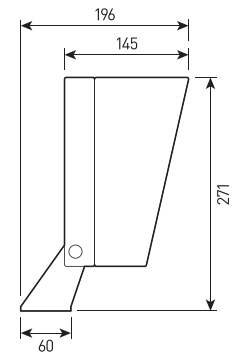

GARNET GLOWBOX L/XL

view

RAL

1 GARNET GLOWBOX L

2 GARNET GLOWBOX XL

size

1

2

GARNET GLOWBOX L/XL

Multifunctional spotlight for architectural lighting.

Multichip 4-in-1 RGB+W Tunable White with DMX-512 operated, mounting version: on surface, to pillar

Housing:	Pressure die-cast aluminum alloy with polyester powder paint.
Housing color:	Black, Grey, RAL
Beam angle:	2.5°, 4.5°, 8°, 12°, 15°, 20°, 30°, 45°, 60°, 10x70°, 5x20°, 15x60°
IES protection classes:	Class I (SELV)
Color temperature, K:	2700K, 3000K, 4000K, 5000K, 6000K, R, G, B, RGB 3in1, RGBW 4in1, Tunable white
Input voltage, V:	36V, 220V
Control system:	On/Off, 1-10V, DMX-512, DALI, PWM, RDM
Ingress Protection Rating, IP:	IP66
Operating temperature:	-40°C ~ +50°C
Weight:	6.2 - 9.0 kg

Article	Name	Power, W	Dimensions, mm	Input voltage, V	Beam angle, degrees	Color Temperature, K	Weight, kg
622200044	GARNET GLOWBOX L 75W 24V/220V IP66 Single Color	75W	220x220x145	36V/220V	2.5°, 4.5°, 8°, 12°, 20°, 30°, 45°, 60°, 10x70°, 5x20°	2700K, 3000K, 4000K, 5000K, 6000K, R, G, B	6.2
622200046	GARNET GLOWBOX L 100W 24V RGBW 4in1 IP66	100W	220x220x145	36V	8°, 15°, 20°, 30°, 15x60°	RGBW	6.2
622200048	GARNET GLOWBOX XL 120W 24V/220V IP66 Single Color	120W	270x270x155	36V/220V	2.5°, 4.5°, 8°, 12°, 20°, 30°, 45°, 60°, 10x70°, 5x20°	2700K, 3000K, 4000K, 5000K, 6000K, R, G, B	9.0
622200050	GARNET GLOWBOX XL 150W 24V/220V IP66 Single Color	150W	270x270x155	36V/220V	2.5°, 4.5°, 8°, 12°, 20°, 30°, 45°, 60°, 10x70°, 5x20°	2700K, 3000K, 4000K, 5000K, 6000K, R, G, B	9.0
622200052	GARNET GLOWBOX XL 150W 24V RGBW 4in1 IP66	150W	270x270x155	36V	8°, 15°, 20°, 30°, 15x60°	RGBW	9.0
622200054	GARNET GLOWBOX XL 200W 24V RGBW 4in1 IP66	200W	270x270x155	36V	8°, 15°, 20°, 30°, 15x60°	RGBW	9.0