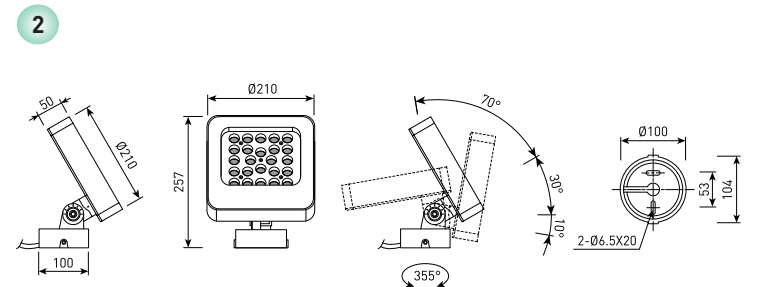

GARNET STARLING

view

RAL

size

1 GARNET STARLING M

2 GARNET STARLING L

3 GARNET STARLING XL

GARNET STARLING

Multifunctional floodlight for accent lighting

Housing:	Pressure die-cast aluminum alloy with polyester powder paint
Beam angle:	3°, 8°, 25°, 40°, 60°
Housing color:	Black, Grey, RAL
IES protection classes:	Class I (SELV)
Color temperature, K:	2700K, 3000K, 4000K, 5000K, 6000K, R, G, B, RGB 3in1, RGBW 4in1
Input voltage, V:	24V, 220V
Control system:	On/Off, 1-10V, DMX-512
Ingress Protection Rating, IP:	IP66
Operating temperature:	-40°C ~ +50°C
Weight, kg:	2.2 - 2.8 kg

Article	Name	Power, W	Dimensions, mm	Input voltage, V	Beam angle, degrees	Color temperature, K	Weight, kg
771036024	GARNET STARLING M 24W 24V/220V IP66 SINGLE	24W	170x50x222	24V, 220V	3°, 8°, 25°, 40°, 60°	2700K, 3000K, 4000K, 5000K, 6000K, R, G, B	2.2
771036034	GARNET STARLING M 36W RGB 3in1 DMX-512 24V IP66	36W	170x50x222	24V	25°, 40°, 60°	RGB	2.2
771036044	GARNET STARLING M 36W RGBW 4in1 DMX-512 24V IP66	36W	170x50x222	24V	25°, 40°, 60°	RGBW	2.2
771036054	GARNET STARLING L 48W 24V/220V IP66 SINGLE	48W	210x50x257	24V, 220V	3°, 8°, 25°, 40°, 60°	2700K, 3000K, 4000K, 5000K, 6000K, R, G, B	2.6
771036064	GARNET STARLING L 72W RGB 3in1 DMX-512 24V IP66	72W	210x50x257	24V	25°, 40°, 60°	RGB	2.6
771036074	GARNET STARLING L 72W RGBW 4in1 DMX-512 24V IP66	72W	210x50x257	24V	25°, 40°, 60°	RGBW	2.6
771036084	GARNET STARLING XL 60W 24V/220V IP66 SINGLE	60W	260x50x300	24V, 220V	3°, 8°, 25°, 40°, 60°	2700K, 3000K, 4000K, 5000K, 6000K, R, G, B	2.8
771036094	GARNET STARLING XL 108W RGB 3in1 DMX-512 24V IP66	108W	260x50x300	24V	25°, 40°, 60°	RGB	2.8
771036104	GARNET STARLING XL 108W RGBW 4in1 DMX-512 24V IP66	108W	260x50x300	24V	25°, 40°, 60°	RGBW	2.8