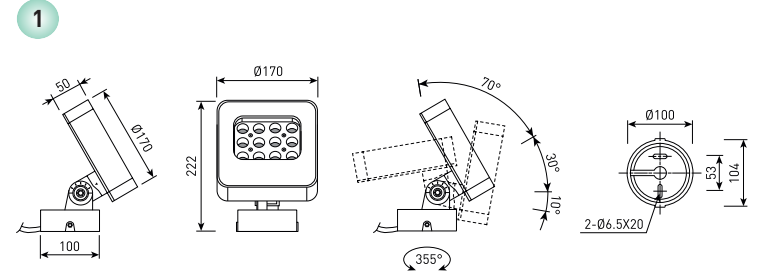

GARNET STARLING

view

RAL

size

1 GARNET STARLING M

2 GARNET STARLING L

3 GARNET STARLING XL

GARNET STARLING

Multifunctional floodlight for accent lighting

Housing:	Pressure die-cast aluminum alloy with polyester powder paint
Beam angle:	3°, 8°, 25°, 40°, 60°
Housing color:	Black, Grey, RAL
IES protection classes:	Class I (SELV)
Color temperature, K:	2700K, 3000K, 4000K, 5000K, 6000K, R, G, B, RGB 3in1, RGBW 4in1
Input voltage, V:	24V, 220V
Control system:	On/Off, 1-10V, DMX-512
Ingress Protection Rating, IP:	IP66
Operating temperature:	-40°C ~ +50°C
Weight, kg:	2.2 - 2.8 kg

Article	Name	Power, W	Dimensions, mm	Input voltage, V	Beam angle, degrees	Color temperature, K	Weight, kg
771036024	GARNET STARLING M 24W 24V/220V IP66 SINGLE	24W	170x50x222	24V, 220V	3°, 8°, 25°, 40°, 60°	2700K, 3000K, 4000K, 5000K, 6000K, R, G, B	2.2
771036034	GARNET STARLING M 36W RGB 3in1 DMX-512 24V IP66	36W	170x50x222	24V	25°, 40°, 60°	RGB	2.2
771036044	GARNET STARLING M 36W RGBW 4in1 DMX-512 24V IP66	36W	170x50x222	24V	25°, 40°, 60°	RGBW	2.2
771036054	GARNET STARLING L 48W 24V/220V IP66 SINGLE	48W	210x50x257	24V, 220V	3°, 8°, 25°, 40°, 60°	2700K, 3000K, 4000K, 5000K, 6000K, R, G, B	2.6
771036064	GARNET STARLING L 72W RGB 3in1 DMX-512 24V IP66	72W	210x50x257	24V	25°, 40°, 60°	RGB	2.6
771036074	GARNET STARLING L 72W RGBW 4in1 DMX-512 24V IP66	72W	210x50x257	24V	25°, 40°, 60°	RGBW	2.6
771036084	GARNET STARLING XL 60W 24V/220V IP66 SINGLE	60W	260x50x300	24V, 220V	3°, 8°, 25°, 40°, 60°	2700K, 3000K, 4000K, 5000K, 6000K, R, G, B	2.8
771036094	GARNET STARLING XL 108W RGB 3in1 DMX-512 24V IP66	108W	260x50x300	24V	25°, 40°, 60°	RGB	2.8
771036104	GARNET STARLING XL 108W RGBW 4in1 DMX-512 24V IP66	108W	260x50x300	24V	25°, 40°, 60°	RGBW	2.8