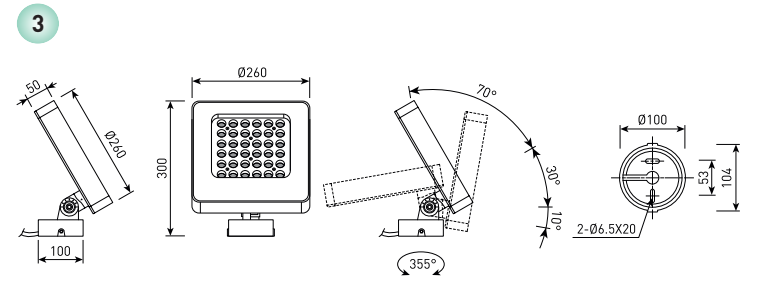

GARNET STARLING

view

RAL

size

1 GARNET STARLING M

2 GARNET STARLING L

3 GARNET STARLING XL

GARNET STARLING

Multifunctional floodlight for accent lighting

Housing:	Pressure die-cast aluminum alloy with polyester powder paint
Beam angle:	3°, 8°, 25°, 40°, 60°
Housing color:	Black, Grey, RAL
IES protection classes:	Class I (SELV)
Color temperature, K:	2700K, 3000K, 4000K, 5000K, 6000K, R, G, B, RGB 3in1, RGBW 4in1
Input voltage, V:	24V, 220V
Control system:	On/Off, 1-10V, DMX-512
Ingress Protection Rating, IP:	IP66
Operating temperature:	-40°C ~ +50°C
Weight, kg:	2.2 - 2.8 kg

Article	Name	Power, W	Dimensions, mm	Input voltage, V	Beam angle, degrees	Color temperature, K	Weight, kg
771036024	GARNET STARLING M 24W 24V/220V IP66 SINGLE	24W	170x50x222	24V, 220V	3°, 8°, 25°, 40°, 60°	2700K, 3000K, 4000K, 5000K, 6000K, R, G, B	2.2
771036034	GARNET STARLING M 36W RGB 3in1 DMX-512 24V IP66	36W	170x50x222	24V	25°, 40°, 60°	RGB	2.2
771036044	GARNET STARLING M 36W RGBW 4in1 DMX-512 24V IP66	36W	170x50x222	24V	25°, 40°, 60°	RGBW	2.2
771036054	GARNET STARLING L 48W 24V/220V IP66 SINGLE	48W	210x50x257	24V, 220V	3°, 8°, 25°, 40°, 60°	2700K, 3000K, 4000K, 5000K, 6000K, R, G, B	2.6
771036064	GARNET STARLING L 72W RGB 3in1 DMX-512 24V IP66	72W	210x50x257	24V	25°, 40°, 60°	RGB	2.6
771036074	GARNET STARLING L 72W RGBW 4in1 DMX-512 24V IP66	72W	210x50x257	24V	25°, 40°, 60°	RGBW	2.6
771036084	GARNET STARLING XL 60W 24V/220V IP66 SINGLE	60W	260x50x300	24V, 220V	3°, 8°, 25°, 40°, 60°	2700K, 3000K, 4000K, 5000K, 6000K, R, G, B	2.8
771036094	GARNET STARLING XL 108W RGB 3in1 DMX-512 24V IP66	108W	260x50x300	24V	25°, 40°, 60°	RGB	2.8
771036104	GARNET STARLING XL 108W RGBW 4in1 DMX-512 24V IP66	108W	260x50x300	24V	25°, 40°, 60°	RGBW	2.8