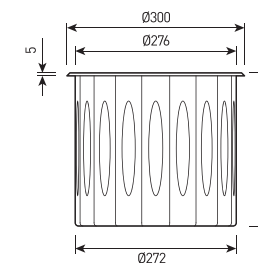

HOVER L/XL

view

- 1 HOVER L
- 2 HOVER XL
- 3 rotation

size

1

2

3

HOVER XL

HOVER L

HOVER L/XL

Recessed ground luminaire with adjustable optical part, which allows directing the light flux to the object with optimal accuracy

Housing:	Pressure die-cast aluminum alloy with polyester powder paint
Housing color:	Grey
Beam angle:	4,5°, 8°, 12°, 15°, 20°, 30°, 60°, 10x30°, 10x60°, 10x70°, 5x20°
IES protection classes:	Class I (SELV)
Color temperature, K:	2700K, 3000K, 4000K, 5000K, 6000K, R, G, B, RGB 3in1, RGBW 4in1, Tunable white
Input voltage, V:	24V, 220V
Control system:	On/Off, 1-10V, DMX-512, DALI
Ingress Protection Rating, IP:	IP68
Operating temperature:	-40°C ~ +50°C
Weight:	1-5kg

Article	Name	Power, W	Dimensions, mm	Input voltage, V	Beam angle, degrees	Color temperature, K	Weight, kg
791200130	HOVER L 60W 24V/220V IP68 Single color	60W	D280x240	24V/220V	4,5°, 8°, 12°, 20°, 30°, 60°, 10x70°, 5x20°	2700K, 3000K, 4000K, 5000K, 6000K, R, G, B, RGB 3in1, RGBW 4in1, Tunable white	3,5
791200132	HOVER L 60W 24V DMX-512 IP68 RGB 3 in 1	60W	D280x240	24V	15°, 20°, 30°, 10x30°, 10x60°	RGB	3,5
791200134	HOVER L 60W 24V DMX-512 IP68 RGBW 4 in	60W	D280x240	24V	15°, 20°, 30°, 10x30°, 10x60°	RGBW	3,6
791200136	HOVER XL 90W 24V/220V IP68 Single color	90W	D300x260	24V/220V	4,5°, 8°, 12°, 20°, 30°, 60°, 10x70°, 5x20°	2700K, 3000K, 4000K, 5000K, 6000K, R, G, B, RGB 3in1, RGBW 4in1, Tunable white	5
791200138	HOVER XL 90W 24V DMX-512 IP68 RGB 3 in 1	90W	D300x260	24V	15°, 20°, 30°, 10x30°, 10x60°	RGB	5
791200140	HOVER XL 90W 24V DMX-512 IP68 RGBW 4 in 1	90W	D300x260	24V	15°, 20°, 30°, 10x30°, 10x60°	RGBW	5