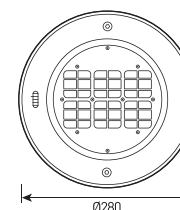

HOVER L/XL

view

- 1 HOVER L
- 2 HOVER XL
- 3 rotation

size

1

2

3

HOVER XL

HOVER L

HOVER L/XL

Recessed ground luminaire with adjustable optical part, which allows directing the light flux to the object with optimal accuracy

Housing:	Pressure die-cast aluminum alloy with polyester powder paint
Housing color:	Grey
Beam angle:	4,5°, 8°, 12°, 15°, 20°, 30°, 60°, 10x30°, 10x60°, 10x70°, 5x20°
IES protection classes:	Class I (SELV)
Color temperature, K:	2700K, 3000K, 4000K, 5000K, 6000K, R, G, B, RGB 3in1, RGBW 4in1, Tunable white
Input voltage, V:	24V, 220V
Control system:	On/Off, 1-10V, DMX-512, DALI
Ingress Protection Rating, IP:	IP68
Operating temperature:	-40°C ~ +50°C
Weight:	1-5kg

Article	Name	Power, W	Dimensions, mm	Input voltage, V	Beam angle, degrees	Color temperature, K	Weight, kg
791200130	HOVER L 60W 24V/220V IP68 Single color	60W	D280x240	24V/220V	4,5°, 8°, 12°, 20°, 30°, 60°, 10x70°, 5x20°	2700K, 3000K, 4000K, 5000K, 6000K, R, G, B, RGB 3in1, RGBW 4in1, Tunable white	3,5
791200132	HOVER L 60W 24V DMX-512 IP68 RGB 3 in 1	60W	D280x240	24V	15°, 20°, 30°, 10x30°, 10x60°	RGB	3,5
791200134	HOVER L 60W 24V DMX-512 IP68 RGBW 4 in	60W	D280x240	24V	15°, 20°, 30°, 10x30°, 10x60°	RGBW	3,6
791200136	HOVER XL 90W 24V/220V IP68 Single color	90W	D300x260	24V/220V	4,5°, 8°, 12°, 20°, 30°, 60°, 10x70°, 5x20°	2700K, 3000K, 4000K, 5000K, 6000K, R, G, B, RGB 3in1, RGBW 4in1, Tunable white	5
791200138	HOVER XL 90W 24V DMX-512 IP68 RGB 3 in 1	90W	D300x260	24V	15°, 20°, 30°, 10x30°, 10x60°	RGB	5
791200140	HOVER XL 90W 24V DMX-512 IP68 RGBW 4 in 1	90W	D300x260	24V	15°, 20°, 30°, 10x30°, 10x60°	RGBW	5