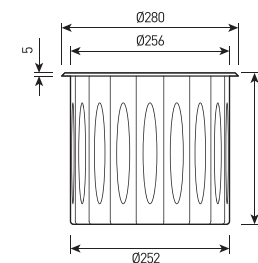

HOVER L/XL

view

- 1 HOVER L
- 2 HOVER XL
- 3 rotation

size

1

2

3

HOVER XL

HOVER L

HOVER L/XL

Recessed ground luminaire with adjustable optical part, which allows directing the light flux to the object with optimal accuracy

Housing:	Pressure die-cast aluminum alloy with polyester powder paint
Housing color:	Grey
Beam angle:	4,5°, 8°, 12°, 15°, 20°, 30°, 60°, 10x30°, 10x60°, 10x70°, 5x20°
IES protection classes:	Class I (SELV)
Color temperature, K:	2700K, 3000K, 4000K, 5000K, 6000K, R, G, B, RGB 3in1, RGBW 4in1, Tunable white
Input voltage, V:	24V, 220V
Control system:	On/Off, 1-10V, DMX-512, DALI
Ingress Protection Rating, IP:	IP68
Operating temperature:	-40°C ~ +50°C
Weight:	1-5kg

Article	Name	Power, W	Dimensions, mm	Input voltage, V	Beam angle, degrees	Color temperature, K	Weight, kg
791200130	HOVER L 60W 24V/220V IP68 Single color	60W	D280x240	24V/220V	4,5°, 8°, 12°, 20°, 30°, 60°, 10x70°, 5x20°	2700K, 3000K, 4000K, 5000K, 6000K, R, G, B, RGB 3in1, RGBW 4in1, Tunable white	3,5
791200132	HOVER L 60W 24V DMX-512 IP68 RGB 3 in 1	60W	D280x240	24V	15°, 20°, 30°, 10x30°, 10x60°	RGB	3,5
791200134	HOVER L 60W 24V DMX-512 IP68 RGBW 4 in	60W	D280x240	24V	15°, 20°, 30°, 10x30°, 10x60°	RGBW	3,6
791200136	HOVER XL 90W 24V/220V IP68 Single color	90W	D300x260	24V/220V	4,5°, 8°, 12°, 20°, 30°, 60°, 10x70°, 5x20°	2700K, 3000K, 4000K, 5000K, 6000K, R, G, B, RGB 3in1, RGBW 4in1, Tunable white	5
791200138	HOVER XL 90W 24V DMX-512 IP68 RGB 3 in 1	90W	D300x260	24V	15°, 20°, 30°, 10x30°, 10x60°	RGB	5
791200140	HOVER XL 90W 24V DMX-512 IP68 RGBW 4 in 1	90W	D300x260	24V	15°, 20°, 30°, 10x30°, 10x60°	RGBW	5