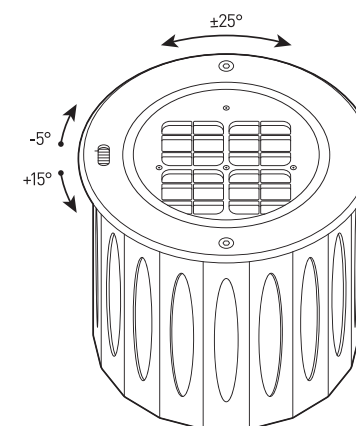

HOVER L/XL

view

- 1 HOVER L
- 2 HOVER XL
- 3 rotation

size

1

2

3

HOVER XL

HOVER L

HOVER L/XL

Recessed ground luminaire with adjustable optical part, which allows directing the light flux to the object with optimal accuracy

Housing:	Pressure die-cast aluminum alloy with polyester powder paint
Housing color:	Grey
Beam angle:	4,5°, 8°, 12°, 15°, 20°, 30°, 60°, 10x30°, 10x60°, 10x70°, 5x20°
IES protection classes:	Class I (SELV)
Color temperature, K:	2700K, 3000K, 4000K, 5000K, 6000K, R, G, B, RGB 3in1, RGBW 4in1, Tunable white
Input voltage, V:	24V, 220V
Control system:	On/Off, 1-10V, DMX-512, DALI
Ingress Protection Rating, IP:	IP68
Operating temperature:	-40°C ~ +50°C
Weight:	1-5kg

Article	Name	Power, W	Dimensions, mm	Input voltage, V	Beam angle, degrees	Color temperature, K	Weight, kg
791200130	HOVER L 60W 24V/220V IP68 Single color	60W	D280x240	24V/220V	4,5°, 8°, 12°, 20°, 30°, 60°, 10x70°, 5x20°	2700K, 3000K, 4000K, 5000K, 6000K, R, G, B, RGB 3in1, RGBW 4in1, Tunable white	3,5
791200132	HOVER L 60W 24V DMX-512 IP68 RGB 3 in 1	60W	D280x240	24V	15°, 20°, 30°, 10x30°, 10x60°	RGB	3,5
791200134	HOVER L 60W 24V DMX-512 IP68 RGBW 4 in	60W	D280x240	24V	15°, 20°, 30°, 10x30°, 10x60°	RGBW	3,6
791200136	HOVER XL 90W 24V/220V IP68 Single color	90W	D300x260	24V/220V	4,5°, 8°, 12°, 20°, 30°, 60°, 10x70°, 5x20°	2700K, 3000K, 4000K, 5000K, 6000K, R, G, B, RGB 3in1, RGBW 4in1, Tunable white	5
791200138	HOVER XL 90W 24V DMX-512 IP68 RGB 3 in 1	90W	D300x260	24V	15°, 20°, 30°, 10x30°, 10x60°	RGB	5
791200140	HOVER XL 90W 24V DMX-512 IP68 RGBW 4 in 1	90W	D300x260	24V	15°, 20°, 30°, 10x30°, 10x60°	RGBW	5