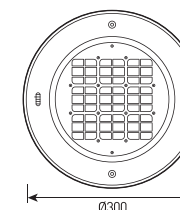

HOVER L/XL

view

- 1 HOVER L
- 2 HOVER XL
- 3 rotation

size

1

2

3

HOVER XL

HOVER L

HOVER L/XL

Recessed ground luminaire with adjustable optical part, which allows directing the light flux to the object with optimal accuracy

Housing:	Pressure die-cast aluminum alloy with polyester powder paint
Housing color:	Grey
Beam angle:	4,5°, 8°, 12°, 15°, 20°, 30°, 60°, 10x30°, 10x60°, 10x70°, 5x20°
IES protection classes:	Class I (SELV)
Color temperature, K:	2700K, 3000K, 4000K, 5000K, 6000K, R, G, B, RGB 3in1, RGBW 4in1, Tunable white
Input voltage, V:	24V, 220V
Control system:	On/Off, 1-10V, DMX-512, DALI
Ingress Protection Rating, IP:	IP68
Operating temperature:	-40°C ~ +50°C
Weight:	1-5kg

Article	Name	Power, W	Dimensions, mm	Input voltage, V	Beam angle, degrees	Color temperature, K	Weight, kg
791200130	HOVER L 60W 24V/220V IP68 Single color	60W	D280x240	24V/220V	4,5°, 8°, 12°, 20°, 30°, 60°, 10x70°, 5x20°	2700K, 3000K, 4000K, 5000K, 6000K, R, G, B, RGB 3in1, RGBW 4in1, Tunable white	3,5
791200132	HOVER L 60W 24V DMX-512 IP68 RGB 3 in 1	60W	D280x240	24V	15°, 20°, 30°, 10x30°, 10x60°	RGB	3,5
791200134	HOVER L 60W 24V DMX-512 IP68 RGBW 4 in	60W	D280x240	24V	15°, 20°, 30°, 10x30°, 10x60°	RGBW	3,6
791200136	HOVER XL 90W 24V/220V IP68 Single color	90W	D300x260	24V/220V	4,5°, 8°, 12°, 20°, 30°, 60°, 10x70°, 5x20°	2700K, 3000K, 4000K, 5000K, 6000K, R, G, B, RGB 3in1, RGBW 4in1, Tunable white	5
791200138	HOVER XL 90W 24V DMX-512 IP68 RGB 3 in 1	90W	D300x260	24V	15°, 20°, 30°, 10x30°, 10x60°	RGB	5
791200140	HOVER XL 90W 24V DMX-512 IP68 RGBW 4 in 1	90W	D300x260	24V	15°, 20°, 30°, 10x30°, 10x60°	RGBW	5