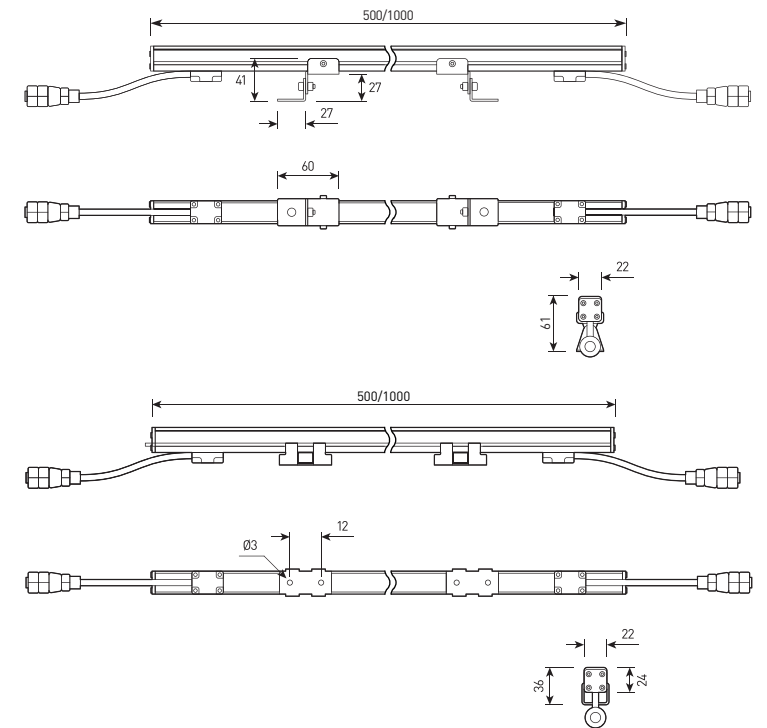

view

RAL

1 overall dimensions

1

size

PITCH

Compact linear luminaire for architectural lighting

Housing:	Extruded aluminum with a protective anti-corrosion coating
Beam angle:	30°, 60°, 120°
Housing color:	Black, Metallic, RAL
IES protection classes:	Class III (SELV)
Color temperature, K:	2700K, 3000K, 4000K, 5700K, R, G, B, RGB 3in1, RGBW 4in1
Input voltage, V:	24V
Control system:	On/Off, DMX-512
Ingress Protection Rating, IP:	IP65
Operating temperature:	-40°C ~ +50°C
Weight, kg:	0.5 - 1.0kg

Article	Name	Power, W	Dimensions, mm	Input voltage, V	Beam angle, degrees	Color temperature, K	Weight, kg
744080070	PITCH 10W 1000mm 24V IP65 SINGLE COLOR	10W	1000x22x61	24V	30°, 60°, 120°	2700K, 3000K, 4000K, 5700K, R, G, B	1.0
744080071	PITCH 5W 500mm 24V IP65 SINGLE COLOR	5W	500x22x61	24V	30°, 60°, 120°	2700K, 3000K, 4000K, 5700K, R, G, B	0.5
744080072	PITCH 10W 1000mm RGB 3in1 DMX-512 24V IP65	10W	1000x22x61	24V	30°, 60°, 120°	RGB	1.0
744080073	PITCH 5W 500mm RGB 3in1 DMX-512 24V IP65	5W	500x22x61	24V	30°, 60°, 120°	RGB	0.5
744080074	PITCH 10W 1000mm RGBW 4in1 DMX-512 24V IP65	10W	1000x22x61	24V	30°, 60°, 120°	RGBW	1.0
744080075	PITCH 5W 500mm RGBW 4in1 DMX-512 24V IP65	5W	500x22x61	24V	30°, 60°, 120°	RGBW	0.5
744080076	PITCH 15W 1000mm 24V IP65 SINGLE COLOR	15W	1000x22x61	24V	30°, 60°, 120°	2700K, 3000K, 4000K, 5700K, R, G, B	1.0
744080077	PITCH 7.5W 500mm 24V IP65 SINGLE COLOR	7.5W	500x22x61	24V	30°, 60°, 120°	2700K, 3000K, 4000K, 5700K, R, G, B	0.5
744080078	PITCH 15W 1000mm RGB 3in1 DMX-512 24V IP65	15W	1000x22x61	24V	30°, 60°, 120°	RGB	1.0
744080079	PITCH 7.5W 500mm RGB 3in1 DMX-512 24V IP65	7.5W	500x22x61	24V	30°, 60°, 120°	RGB	0.5
744080080	PITCH 15W 1000mm RGBW 4in1 DMX-512 24V IP65	15W	1000x22x61	24V	30°, 60°, 120°	RGBW	1.0
744080081	PITCH 7.5W 500mm RGBW 4in1 DMX-512 24V IP65	7.5W	500x22x61	24V	30°, 60°, 120°	RGBW	0.5