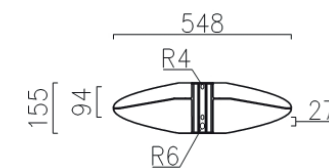

24W

47W

67W

90W

ELEMENT WALL

на фасад здания

РАЗМЕР КАЖДОЙ СЕКЦИИ