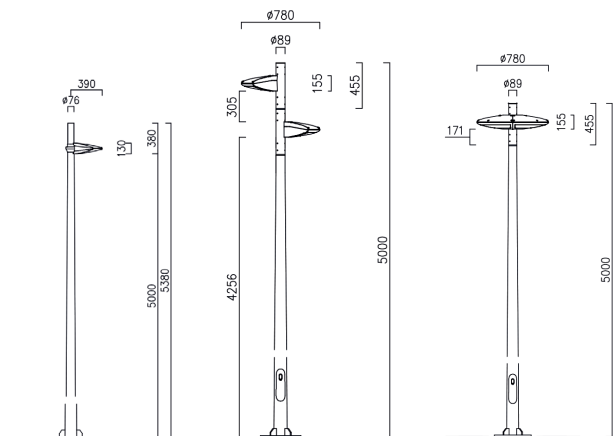

TRIPLE WALL

закрепление на углу стены

ELEMENT

на опору

SINGLE

DOUBLE

TRIPLE

FULLROUND

24W

47W

67W

90W

ELEMENT WALL

на фасад здания

РАЗМЕР КАЖДОЙ СЕКЦИИ