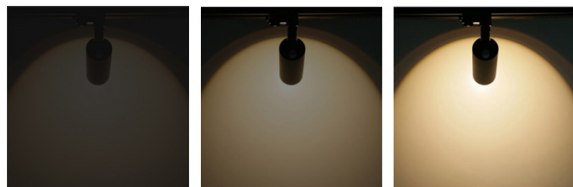

GOTIC PRO

GOTIC TOP

ХАРАКТЕРИСТИКИ

- Корпус из алюминия покрытый матовой полиэфирной порошковой краской
- Рассеиватель: Прозрачное терпированное стекло
- Светодиод CREE COB в качестве источника света
- Плавное индивидуальное диммирование по системе 1-10V от 5% до 100%
- Индекс цветопередачи CRI>90
- Входное напряжение: 220V
- Рекомендуемая рабочая температура: от -20° до +45°

БЕЛЫЙ
ЧЕРНЫЙ

КОРПУС

90° угол поворота по вертикали

350° вращение по горизонтали

CRI >90

ИНДЕКС ЦВЕТОПРЕДАЧИ

Встроенные линзы собирают свет в пучок от 15 до 90 градусов, в зависимости от ручной настройки. Передняя часть корпуса с линзой для уменьшения угла рассеивания выдвигается вперед. При увеличении светового отпечатка, то есть увеличении угла рассеивания, та же рабочая часть убирается внутрь корпуса.