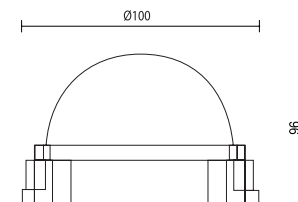

В комплекте идет 500мм 2-жильный кабель питания 1мм² для версии белого свечения без диммирования.

Для версий с диммированием по DMX, а также RGB и RGBW, в комплект входит 500мм 4-х жильный 0,75мм² провод с внешним диаметром 6,5-8 мм. Длина кабеля указывается при заказе.