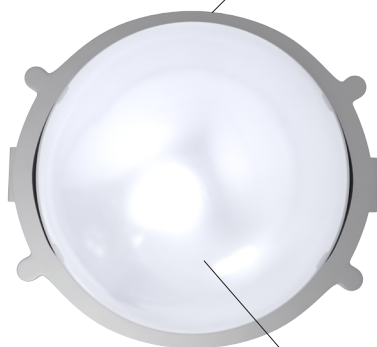

В комплекте идет 500мм 2-жильный кабель питания 1мм² для версии белого свечения без диммирования.

Для версий с диммированием по DMX, а также RGB и RGBW, в комплект входит 500мм 4-х жильный 0,75мм² провод с внешним диаметром 6,5-8 мм. Длина кабеля указывается при заказе.

литой под давлением
алюминиевый корпус

защитный PMMA
рассеиватель

эффективность
оптической
системы > 92%

Подходит для установки на любых фасадах зданий. Имеет сквозную проводку и объединяется в единую систему, образуя медиаэкран с различными вариантами разрешения и управлением по протоколу DMX-512.