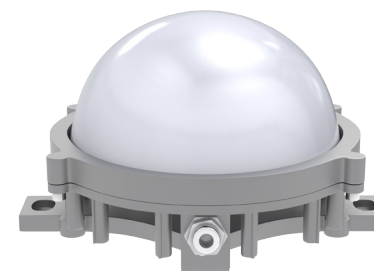

www.img-lighting.com

TO CREATE IMPRESSIVE
RESULTS

HIGH EYE M

КОНТУРНОЕ И АРХИТЕКТУРНОЕ
ОСВЕЩЕНИЕ

SMGL Design

Тел./факс. +7 495 669 77 53
sale.rus@img-lighting.com

Все детали осветительного прибора прошли химическую антикоррозионную обработку, покрыты полиэфирной порошковой краской и устойчивы к УФ-излучению.

В комплекте идет 500мм 2-жильный кабель питания 1мм² для версии белого свечения без диммирования.

Для версий с диммированием по DMX, а также RGB и RGBW, в комплект входит 500мм 4-х жильный 0,75мм² провод с внешним диаметром 6,5-8 мм. Длина кабеля указывается при заказе.

литой под давлением
алюминиевый корпус

защитный PMMA
рассеиватель

эффективность
оптической
системы > 92%

Подходит для установки на любых фасадах зданий. Имеет сквозную проводку и объединяется в единую систему, образуя медиаэкран с различными вариантами разрешения и управлением по протоколу DMX-512.

Мощность	3W 5W
Цветовая температура	2700K 3000K 4000K 5600K AMBER RGB RGBW
Рабочее напряжение	24V
Индекс цветопередачи, CRI	80
Степень защиты	IP65
Цвет корпуса	<input type="checkbox"/> белый <input type="checkbox"/> серый <input type="checkbox"/> черный
Углы рассеивания	110°