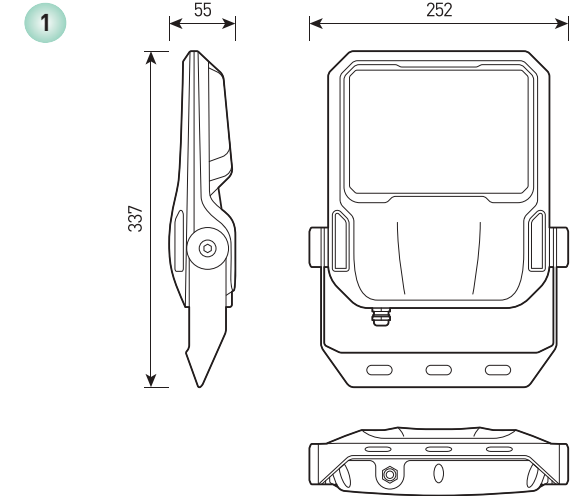

## view

## size

- 1 ADVANTE S
- 2 ADVANTE M
- 3 ADVANTE L

# ADVANTE

Powerful floodlight

<b>Housing:</b>	Pressure die-cast aluminum alloy with polyester powder paint
<b>Beam angle:</b>	30°, 60°, 90°, 45°(Asy), 40x130°, 60x130°
<b>Housing color:</b>	Black, Grey, RAL
<b>IES protection classes:</b>	Class I (SELV)
<b>Color temperature, K:</b>	3000K, 4000K, 5000K, 6000K
<b>Colour rendering index, CRI:</b>	>80
<b>Input voltage, V:</b>	220V
<b>Control system:</b>	On/Off, 1-10V
<b>IK:</b>	09
<b>Power Factor:</b>	>0.90
<b>Ingress Protection Rating, IP:</b>	IP66
<b>Operating temperature:</b>	-40°C ~ +55°C
<b>Weight, kg:</b>	2.16 - 6.33 kg

Article	Name	Power, W	Dimensions, mm	Input voltage, V	Beam angle, degrees	Color temperature, K	Weight, kg
614215105	ADVANTE S 50W 220V IP66 SINGLE COLOR	50W	252.6x337x55.2	220V	30°, 60°, 90°, 45°(Asy)	3000K, 4000K, 5000K, 6000K	2,16
614215110	ADVANTE S 75W 220V IP66 SINGLE COLOR	75W	252.6x337x55.2	220V	30°, 60°, 90°, 45°(Asy)	3000K, 4000K, 5000K, 6000K	2,16
614215115	ADVANTE S 100W 220V IP66 SINGLE COLOR	100W	252.6x337x55.2	220V	30°, 60°, 90°, 45°(Asy)	3000K, 4000K, 5000K, 6000K	2,16
614215120	ADVANTE M 150W 220V IP66 SINGLE COLOR	150W	320.3x462.6x84.6	220V	30°, 60°, 90°, 45°(Asy), 40x130°, 60x130°	3000K, 4000K, 5000K, 6000K	4,75
614215125	ADVANTE M 180W 220V IP66 SINGLE COLOR	180W	320.3x462.6x84.6	220V	30°, 60°, 90°, 45°(Asy), 40x130°, 60x130°	3000K, 4000K, 5000K, 6000K	4,75
614215130	ADVANTE L 240W 220V IP66 SINGLE COLOR	240W	385.4x487.6x93.4	220V	30°, 60°, 90°, 45°(Asy), 40x130°, 60x130°	3000K, 4000K, 5000K, 6000K	6,33
614215135	ADVANTE L 280W 220V IP66 SINGLE COLOR	280W	385.4x487.6x93.4	220V	30°, 60°, 90°, 45°(Asy), 40x130°, 60x130°	3000K, 4000K, 5000K, 6000K	6,33