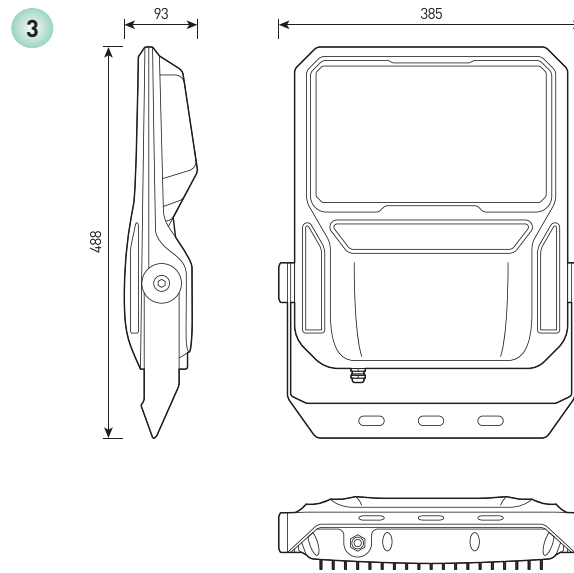

## view

## size

- 1 ADVANTE S
- 2 ADVANTE M
- 3 ADVANTE L

# ADVANTE

Powerful floodlight

<b>Housing:</b>	Pressure die-cast aluminum alloy with polyester powder paint
<b>Beam angle:</b>	30°, 60°, 90°, 45°(Asy), 40x130°, 60x130°
<b>Housing color:</b>	Black, Grey, RAL
<b>IES protection classes:</b>	Class I (SELV)
<b>Color temperature, K:</b>	3000K, 4000K, 5000K, 6000K
<b>Colour rendering index, CRI:</b>	>80
<b>Input voltage, V:</b>	220V
<b>Control system:</b>	On/Off, 1-10V
<b>IK:</b>	09
<b>Power Factor:</b>	>0.90
<b>Ingress Protection Rating, IP:</b>	IP66
<b>Operating temperature:</b>	-40°C ~ +55°C
<b>Weight, kg:</b>	2.16 - 6.33 kg

Article	Name	Power, W	Dimensions, mm	Input voltage, V	Beam angle, degrees	Color temperature, K	Weight, kg
614215105	ADVANTE S 50W 220V IP66 SINGLE COLOR	50W	252.6x337x55.2	220V	30°, 60°, 90°, 45°(Asy)	3000K, 4000K, 5000K, 6000K	2,16
614215110	ADVANTE S 75W 220V IP66 SINGLE COLOR	75W	252.6x337x55.2	220V	30°, 60°, 90°, 45°(Asy)	3000K, 4000K, 5000K, 6000K	2,16
614215115	ADVANTE S 100W 220V IP66 SINGLE COLOR	100W	252.6x337x55.2	220V	30°, 60°, 90°, 45°(Asy)	3000K, 4000K, 5000K, 6000K	2,16
614215120	ADVANTE M 150W 220V IP66 SINGLE COLOR	150W	320.3x462.6x84.6	220V	30°, 60°, 90°, 45°(Asy), 40x130°, 60x130°	3000K, 4000K, 5000K, 6000K	4,75
614215125	ADVANTE M 180W 220V IP66 SINGLE COLOR	180W	320.3x462.6x84.6	220V	30°, 60°, 90°, 45°(Asy), 40x130°, 60x130°	3000K, 4000K, 5000K, 6000K	4,75
614215130	ADVANTE L 240W 220V IP66 SINGLE COLOR	240W	385.4x487.6x93.4	220V	30°, 60°, 90°, 45°(Asy), 40x130°, 60x130°	3000K, 4000K, 5000K, 6000K	6,33
614215135	ADVANTE L 280W 220V IP66 SINGLE COLOR	280W	385.4x487.6x93.4	220V	30°, 60°, 90°, 45°(Asy), 40x130°, 60x130°	3000K, 4000K, 5000K, 6000K	6,33