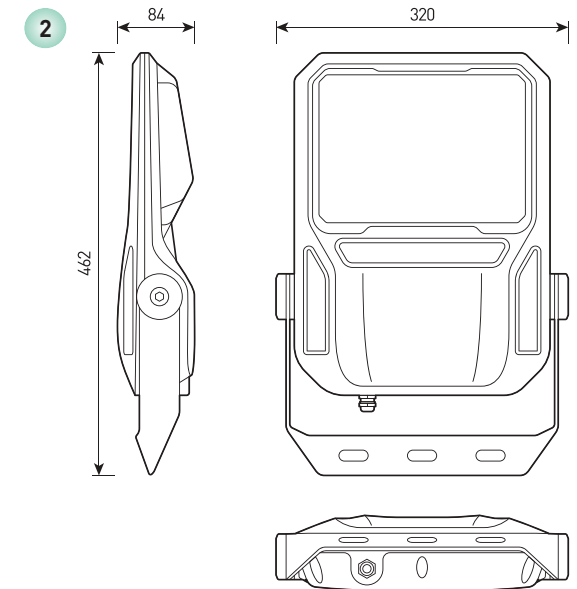

## view

## size

- 1 ADVANTE S
- 2 ADVANTE M
- 3 ADVANTE L

# ADVANTE

Powerful floodlight

<b>Housing:</b>	Pressure die-cast aluminum alloy with polyester powder paint
<b>Beam angle:</b>	30°, 60°, 90°, 45°(Asy), 40x130°, 60x130°
<b>Housing color:</b>	Black, Grey, RAL
<b>IES protection classes:</b>	Class I (SELV)
<b>Color temperature, K:</b>	3000K, 4000K, 5000K, 6000K
<b>Colour rendering index, CRI:</b>	>80
<b>Input voltage, V:</b>	220V
<b>Control system:</b>	On/Off, 1-10V
<b>IK:</b>	09
<b>Power Factor:</b>	>0.90
<b>Ingress Protection Rating, IP:</b>	IP66
<b>Operating temperature:</b>	-40°C ~ +55°C
<b>Weight, kg:</b>	2.16 - 6.33 kg

Article	Name	Power, W	Dimensions, mm	Input voltage, V	Beam angle, degrees	Color temperature, K	Weight, kg
614215105	ADVANTE S 50W 220V IP66 SINGLE COLOR	50W	252.6x337x55.2	220V	30°, 60°, 90°, 45°(Asy)	3000K, 4000K, 5000K, 6000K	2,16
614215110	ADVANTE S 75W 220V IP66 SINGLE COLOR	75W	252.6x337x55.2	220V	30°, 60°, 90°, 45°(Asy)	3000K, 4000K, 5000K, 6000K	2,16
614215115	ADVANTE S 100W 220V IP66 SINGLE COLOR	100W	252.6x337x55.2	220V	30°, 60°, 90°, 45°(Asy)	3000K, 4000K, 5000K, 6000K	2,16
614215120	ADVANTE M 150W 220V IP66 SINGLE COLOR	150W	320.3x462.6x84.6	220V	30°, 60°, 90°, 45°(Asy), 40x130°, 60x130°	3000K, 4000K, 5000K, 6000K	4,75
614215125	ADVANTE M 180W 220V IP66 SINGLE COLOR	180W	320.3x462.6x84.6	220V	30°, 60°, 90°, 45°(Asy), 40x130°, 60x130°	3000K, 4000K, 5000K, 6000K	4,75
614215130	ADVANTE L 240W 220V IP66 SINGLE COLOR	240W	385.4x487.6x93.4	220V	30°, 60°, 90°, 45°(Asy), 40x130°, 60x130°	3000K, 4000K, 5000K, 6000K	6,33
614215135	ADVANTE L 280W 220V IP66 SINGLE COLOR	280W	385.4x487.6x93.4	220V	30°, 60°, 90°, 45°(Asy), 40x130°, 60x130°	3000K, 4000K, 5000K, 6000K	6,33