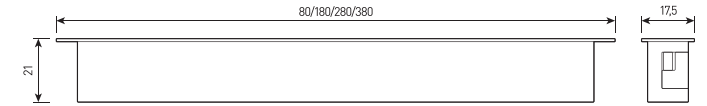

1

2

3

4

AMANTA

Railing recessed luminaire

Housing:	Sealed molded housing
Housing color:	Metallic
Beam angle:	100x10°, 120°
Color temperature, K:	2700K, 3000K, 4000K, R, G, B, Tunable white
Input voltage, V:	24V
Control system:	Switch On/Off, DMX-512
Ingress Protection Rating, IP:	IP67
Operating temperature:	-40°C ~ +50°C
Weight:	0.3-1kg

Article	Name	Power, W	Dimensions, mm	Input voltage, V	Beam angle, degrees	Color temperature, K	Weight, kg
692200022	AMANTA ROUNDLINE (S) 4W IP67	4W	124x30x32	24V	100x10°	2700K, 3000K, 4000K, R, G, B	0,40
692200024	AMANTA ROUNDLINE (S) 4W DMX-512 Tunable white IP67	4W	124x30x32	24V	100x10°	Tunable white	0,40
692200026	AMANTA ROUNDLINE (S) 4W DMX-512 Single color IP67	4W	124x30x32	24V	100x10°	2700K, 3000K, 4000K, R, G, B	0,40
692200028	AMANTA QUADROLINE (S) 4W IP67	4W	110x30x30	24V	100x10°	2700K, 3000K, 4000K, R, G, B	0,40
692200030	AMANTA QUADROLINE (S) 4W DMX-512 Tunable white IP67	4W	110x30x30	24V	100x10°	Tunable white	0,40
692200032	AMANTA QUADROLINE (S) 4W DMX-512 Single color IP67	4W	110x30x30	24V	100x10°	2700K, 3000K, 4000K, R, G, B	0,40
692200034	AMANTA ROUNDLINE (M) 0,5W IP67	0,5W	85x17,5x21	24V	120°	2700K, 3000K, 4000K, R, G, B	0,30
692200036	AMANTA ROUNDLINE (M) 1,5W IP67	1,5W	185x17,5x21	24V	120°	2700K, 3000K, 4000K, R, G, B	0,6
692200038	AMANTA ROUNDLINE (M) 2,5W IP67	2,5W	285x17,5x21	24V	120°	2700K, 3000K, 4000K, R, G, B	0,8
692200040	AMANTA ROUNDLINE (M) 3,5W IP67	3,5W	385x17,5x21	24V	120°	2700K, 3000K, 4000K, R, G, B	1,0
692200042	AMANTA QUADROLINE (M) 0,5W IP67	0,5W	80x17,5x21	24V	120°	2700K, 3000K, 4000K, R, G, B	0,30
692200044	AMANTA QUADROLINE (M) 1,5W IP67	1,5W	180x17,5x21	24V	120°	2700K, 3000K, 4000K, R, G, B	0,6
692200046	AMANTA QUADROLINE (M) 2,5W IP67	2,5W	280x17,5x21	24V	120°	2700K, 3000K, 4000K, R, G, B	0,8
692200048	AMANTA QUADROLINE (M) 3,5W IP67	3,5W	380x17,5x21	24V	120°	2700K, 3000K, 4000K, R, G, B	1,0