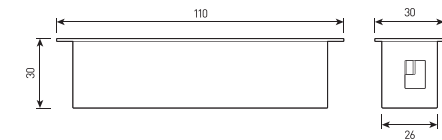

1

2

3

4

AMANTA

Railing recessed luminaire

Housing:	Sealed molded housing
Housing color:	Metallic
Beam angle:	100x10°, 120°
Color temperature, K:	2700K, 3000K, 4000K, R, G, B, Tunable white
Input voltage, V:	24V
Control system:	Switch On/Off, DMX-512
Ingress Protection Rating, IP:	IP67
Operating temperature:	-40°C ~ +50°C
Weight:	0.3-1kg

Article	Name	Power, W	Dimensions, mm	Input voltage, V	Beam angle, degrees	Color temperature, K	Weight, kg
692200022	AMANTA ROUNDLINE (S) 4W IP67	4W	124x30x32	24V	100x10°	2700K, 3000K, 4000K, R, G, B	0,40
692200024	AMANTA ROUNDLINE (S) 4W DMX-512 Tunable white IP67	4W	124x30x32	24V	100x10°	Tunable white	0,40
692200026	AMANTA ROUNDLINE (S) 4W DMX-512 Single color IP67	4W	124x30x32	24V	100x10°	2700K, 3000K, 4000K, R, G, B	0,40
692200028	AMANTA QUADROLINE (S) 4W IP67	4W	110x30x30	24V	100x10°	2700K, 3000K, 4000K, R, G, B	0,40
692200030	AMANTA QUADROLINE (S) 4W DMX-512 Tunable white IP67	4W	110x30x30	24V	100x10°	Tunable white	0,40
692200032	AMANTA QUADROLINE (S) 4W DMX-512 Single color IP67	4W	110x30x30	24V	100x10°	2700K, 3000K, 4000K, R, G, B	0,40
692200034	AMANTA ROUNDLINE (M) 0,5W IP67	0,5W	85x17,5x21	24V	120°	2700K, 3000K, 4000K, R, G, B	0,30
692200036	AMANTA ROUNDLINE (M) 1,5W IP67	1,5W	185x17,5x21	24V	120°	2700K, 3000K, 4000K, R, G, B	0,6
692200038	AMANTA ROUNDLINE (M) 2,5W IP67	2,5W	285x17,5x21	24V	120°	2700K, 3000K, 4000K, R, G, B	0,8
692200040	AMANTA ROUNDLINE (M) 3,5W IP67	3,5W	385x17,5x21	24V	120°	2700K, 3000K, 4000K, R, G, B	1,0
692200042	AMANTA QUADROLINE (M) 0,5W IP67	0,5W	80x17,5x21	24V	120°	2700K, 3000K, 4000K, R, G, B	0,30
692200044	AMANTA QUADROLINE (M) 1,5W IP67	1,5W	180x17,5x21	24V	120°	2700K, 3000K, 4000K, R, G, B	0,6
692200046	AMANTA QUADROLINE (M) 2,5W IP67	2,5W	280x17,5x21	24V	120°	2700K, 3000K, 4000K, R, G, B	0,8
692200048	AMANTA QUADROLINE (M) 3,5W IP67	3,5W	380x17,5x21	24V	120°	2700K, 3000K, 4000K, R, G, B	1,0