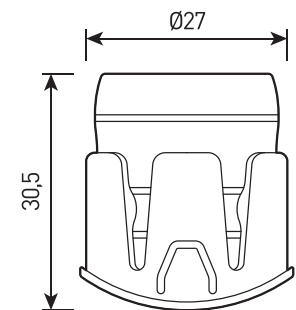

view

size

1 AMANTA SPOT (S)

2 AMANTA SPOT (M)

AMANTA SPOT (S)

AMANTA SPOT (M)

1

2

AMANTA

Railing recessed luminaire

Housing:	Sealed molded housing
Housing color:	Metallic
Beam angle:	15°, 30°, 60°, Asy 50°, Asy 70°
Color temperature, K:	2700K, 3000K, 4000K, R, G, B, RGB, RGBW
Input voltage, V:	12V, 24V
Control system:	DMX-512, Switch On/Off
Ingress Protection Rating, IP:	IP67
Operating temperature:	-40°C ~ +50°C
Weight:	0,1-0,2kg

Article	Name	Power, W	Dimensions, mm	Input voltage, V	Beam angle, degrees	Color temperature, K	Weight, kg
692200010	AMANTA SPOT (S) 1W IP67	1W	D18x20	12V, 24V	15°, 30°, 60°	2700K, 3000K, 4000K, R, G, B	0,10
692200012	AMANTA SPOT (S) 1,5W IP67	1,5W	D18x20	12V, 24V	15°, 30°, 60°	2700K, 3000K, 4000K, R, G, B	0,10
692200014	AMANTA SPOT (S) 1,2W IP67	1,2W	D18x20	12V, 24V	Asy 50°	2700K, 3000K, 4000K, R, G, B	0,10
692200016	AMANTA SPOT (M) 1,5W IP67	1,5W	D29x30,5	12V, 24V	60°	2700K, 3000K, 4000K, R, G, B	0,20
692200018	AMANTA SPOT (M) 1,5W RGBW IP67	1,5W	D29x30,5	12V, 24V	26°, 60°	RGBW	0,20
692200020	AMANTA SPOT (M) 2W RGB DMX-512 IP67	2W	D29x30,5	12V, 24V	60°, Asy 70°	RGB	0,20