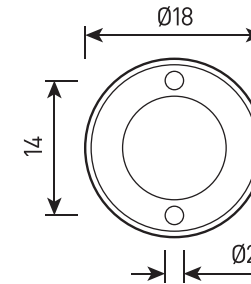

view

size

1 AMANTA SPOT (S)

2 AMANTA SPOT (M)

AMANTA SPOT (S)

AMANTA SPOT (M)

1

2

AMANTA

Railing recessed luminaire

Housing:	Sealed molded housing
Housing color:	Metallic
Beam angle:	15°, 30°, 60°, Asy 50°, Asy 70°
Color temperature, K:	2700K, 3000K, 4000K, R, G, B, RGB, RGBW
Input voltage, V:	12V, 24V
Control system:	DMX-512, Switch On/Off
Ingress Protection Rating, IP:	IP67
Operating temperature:	-40°C ~ +50°C
Weight:	0,1-0,2kg

Article	Name	Power, W	Dimensions, mm	Input voltage, V	Beam angle, degrees	Color temperature, K	Weight, kg
692200010	AMANTA SPOT (S) 1W IP67	1W	D18x20	12V, 24V	15°, 30°, 60°	2700K, 3000K, 4000K, R, G, B	0,10
692200012	AMANTA SPOT (S) 1,5W IP67	1,5W	D18x20	12V, 24V	15°, 30°, 60°	2700K, 3000K, 4000K, R, G, B	0,10
692200014	AMANTA SPOT (S) 1,2W IP67	1,2W	D18x20	12V, 24V	Asy 50°	2700K, 3000K, 4000K, R, G, B	0,10
692200016	AMANTA SPOT (M) 1,5W IP67	1,5W	D29x30,5	12V, 24V	60°	2700K, 3000K, 4000K, R, G, B	0,20
692200018	AMANTA SPOT (M) 1,5W RGBW IP67	1,5W	D29x30,5	12V, 24V	26°, 60°	RGBW	0,20
692200020	AMANTA SPOT (M) 2W RGB DMX-512 IP67	2W	D29x30,5	12V, 24V	60°, Asy 70°	RGB	0,20