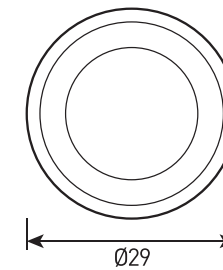

view

size

1 AMANTA SPOT (S)

2 AMANTA SPOT (M)

AMANTA SPOT (S)

AMANTA SPOT (M)

1

2

AMANTA

Railing recessed luminaire

Housing:	Sealed molded housing
Housing color:	Metallic
Beam angle:	15°, 30°, 60°, Asy 50°, Asy 70°
Color temperature, K:	2700K, 3000K, 4000K, R, G, B, RGB, RGBW
Input voltage, V:	12V, 24V
Control system:	DMX-512, Switch On/Off
Ingress Protection Rating, IP:	IP67
Operating temperature:	-40°C ~ +50°C
Weight:	0,1-0,2kg

Article	Name	Power, W	Dimensions, mm	Input voltage, V	Beam angle, degrees	Color temperature, K	Weight, kg
692200010	AMANTA SPOT (S) 1W IP67	1W	D18x20	12V, 24V	15°, 30°, 60°	2700K, 3000K, 4000K, R, G, B	0,10
692200012	AMANTA SPOT (S) 1,5W IP67	1,5W	D18x20	12V, 24V	15°, 30°, 60°	2700K, 3000K, 4000K, R, G, B	0,10
692200014	AMANTA SPOT (S) 1,2W IP67	1,2W	D18x20	12V, 24V	Asy 50°	2700K, 3000K, 4000K, R, G, B	0,10
692200016	AMANTA SPOT (M) 1,5W IP67	1,5W	D29x30,5	12V, 24V	60°	2700K, 3000K, 4000K, R, G, B	0,20
692200018	AMANTA SPOT (M) 1,5W RGBW IP67	1,5W	D29x30,5	12V, 24V	26°, 60°	RGBW	0,20
692200020	AMANTA SPOT (M) 2W RGB DMX-512 IP67	2W	D29x30,5	12V, 24V	60°, Asy 70°	RGB	0,20