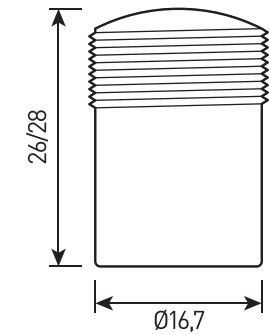

view

size

1 AMANTA SPOT (S)

2 AMANTA SPOT (M)

AMANTA SPOT (S)

AMANTA SPOT (M)

1

2

AMANTA

Railing recessed luminaire

Housing:	Sealed molded housing
Housing color:	Metallic
Beam angle:	15°, 30°, 60°, Asy 50°, Asy 70°
Color temperature, K:	2700K, 3000K, 4000K, R, G, B, RGB, RGBW
Input voltage, V:	12V, 24V
Control system:	DMX-512, Switch On/Off
Ingress Protection Rating, IP:	IP67
Operating temperature:	-40°C ~ +50°C
Weight:	0,1-0,2kg

Article	Name	Power, W	Dimensions, mm	Input voltage, V	Beam angle, degrees	Color temperature, K	Weight, kg
692200010	AMANTA SPOT (S) 1W IP67	1W	D18x20	12V, 24V	15°, 30°, 60°	2700K, 3000K, 4000K, R, G, B	0,10
692200012	AMANTA SPOT (S) 1,5W IP67	1,5W	D18x20	12V, 24V	15°, 30°, 60°	2700K, 3000K, 4000K, R, G, B	0,10
692200014	AMANTA SPOT (S) 1,2W IP67	1,2W	D18x20	12V, 24V	Asy 50°	2700K, 3000K, 4000K, R, G, B	0,10
692200016	AMANTA SPOT (M) 1,5W IP67	1,5W	D29x30,5	12V, 24V	60°	2700K, 3000K, 4000K, R, G, B	0,20
692200018	AMANTA SPOT (M) 1,5W RGBW IP67	1,5W	D29x30,5	12V, 24V	26°, 60°	RGBW	0,20
692200020	AMANTA SPOT (M) 2W RGB DMX-512 IP67	2W	D29x30,5	12V, 24V	60°, Asy 70°	RGB	0,20