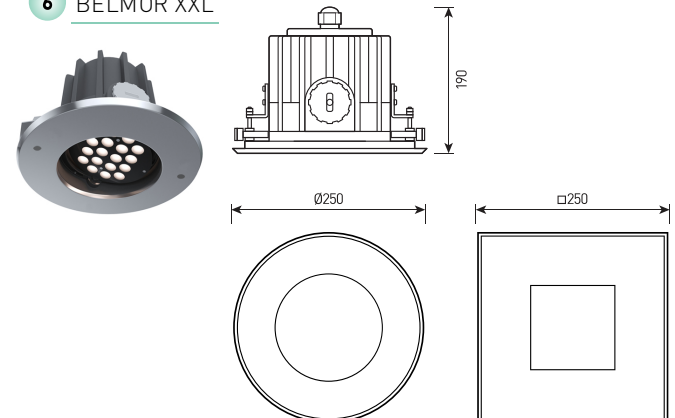

6 BELMOR XXL