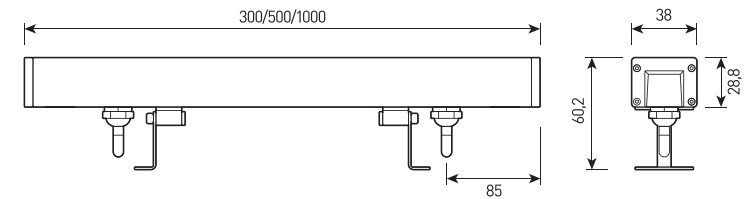

BLADER L

view

RAL

1 overall dimensions

size

1

BLADER L

Ultra-thin linear luminaire for architectural lighting.

Housing:	Extruded aluminum with a protective anti-corrosion coating
Housing color:	Black,Grey, RAL
Beam angle:	7°, 15°, 30°, 45°, 60°, 15°x60°, 20x40°, 120°
IES protection classes:	Class III (SELV)
Color temperature, K:	2700K, 3000K, 4000K, 5700K, R, G, B, RGB 3in1, RGBW 4in1
Input voltage, V:	24V
Control system:	On/Off, DMX-512
Ingress Protection Rating, IP:	IP66
Operating temperature:	-40°C ~ +50°C
Weight:	0,8-2,0kg

Article	Name	Power, W	Dimensions, mm	Input voltage, V	Beam angle, degrees	Color temperature, K	Weight, kg
744080040	BLADER L 16W 300mm 24V IP66 SINGLE COLOR	16W	300x38x28.8	24V	7°, 15°, 30°, 45°, 60°, 15°x60°, 20x40°, 120°	2700K, 3000K, 4000K, 5700K, R, G, B	0,8
744080042	BLADER L 12W 300mm 24V DMX RGB 3in1 IP66	12W	300x38x28.8	24V	15°, 30°, 45°, 15°x60°, 20x40°, 120°	RGB	0,8
744080044	BLADER L 16W 300mm 24V DMX RGBW 4in1 IP66	16W	300x38x28.8	24V	15°, 30°, 45°, 15°x60°, 20x40°, 120°	RGBW	0,8
744080046	BLADER L 24W 500mm 24V IP66 SINGLE COLOR	24W	500x38x28.8	24V	7°, 15°, 30°, 45°, 60°, 15°x60°, 20x40°, 120°	2700K, 3000K, 4000K, 5700K, R, G, B	1,4
744080048	BLADER L 18W 500mm 24V DMX RGB 3in1 4segm IP66	18W	500x38x28.8	24V	15°, 30°, 45°, 15°x60°, 20x40°, 120°	RGB	1,4
744080050	BLADER L 24W 500mm 24V DMX RGBW 4in1 4segm IP66	24W	500x38x28.8	24V	15°, 30°, 45°, 15°x60°, 20x40°, 120°	RGBW	1,4
744080052	BLADER L 48W 1000mm 24V IP66 SINGLE COLOR	48W	1000x38x28.8	24V	7°, 15°, 30°, 45°, 60°, 15°x60°, 20x40°, 120°	2700K, 3000K, 4000K, 5700K, R, G, B	2,0
744080054	BLADER L 36W 1000mm 24V DMX RGB 3in1 8segm IP66	36W	1000x38x28.8	24V	15°, 30°, 45°, 15°x60°, 20x40°, 120°	RGB	2,0
744080056	BLADER L 48W 1000mm 24V DMX RGBW 4in1 8segm IP66	48W	1000x38x28.8	24V	15°, 30°, 45°, 15°x60°, 20x40°, 120°	RGBW	2,0