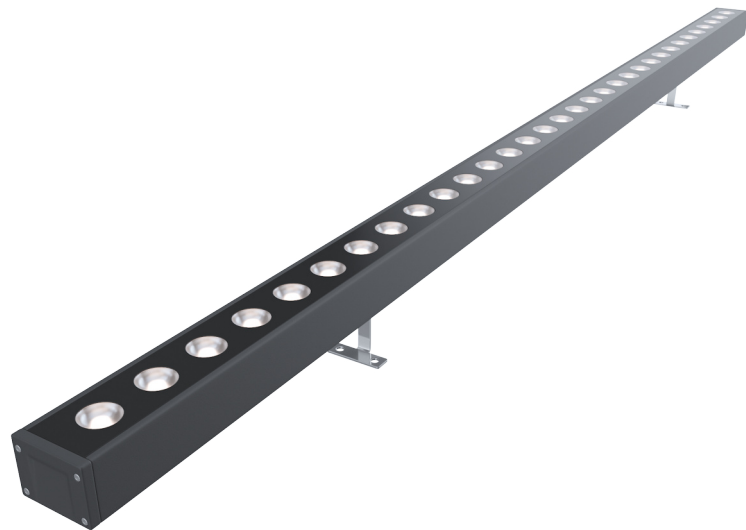

BLADER L

view

RAL

1 overall dimensions

size

1

BLADER L

Ultra-thin linear luminaire for architectural lighting.

Housing:	Extruded aluminum with a protective anti-corrosion coating
Housing color:	Black,Grey, RAL
Beam angle:	7°, 15°, 30°, 45°, 60°, 15°x60°, 20x40°, 120°
IES protection classes:	Class III (SELV)
Color temperature, K:	2700K, 3000K, 4000K, 5700K, R, G, B, RGB 3in1, RGBW 4in1
Input voltage, V:	24V
Control system:	On/Off, DMX-512
Ingress Protection Rating, IP:	IP66
Operating temperature:	-40°C ~ +50°C
Weight:	0,8-2,0kg

Article	Name	Power, W	Dimensions, mm	Input voltage, V	Beam angle, degrees	Color temperature, K	Weight, kg
744080040	BLADER L 16W 300mm 24V IP66 SINGLE COLOR	16W	300x38x28.8	24V	7°, 15°, 30°, 45°, 60°, 15°x60°, 20x40°, 120°	2700K, 3000K, 4000K, 5700K, R, G, B	0,8
744080042	BLADER L 12W 300mm 24V DMX RGB 3in1 IP66	12W	300x38x28.8	24V	15°, 30°, 45°, 15°x60°, 20x40°, 120°	RGB	0,8
744080044	BLADER L 16W 300mm 24V DMX RGBW 4in1 IP66	16W	300x38x28.8	24V	15°, 30°, 45°, 15°x60°, 20x40°, 120°	RGBW	0,8
744080046	BLADER L 24W 500mm 24V IP66 SINGLE COLOR	24W	500x38x28.8	24V	7°, 15°, 30°, 45°, 60°, 15°x60°, 20x40°, 120°	2700K, 3000K, 4000K, 5700K, R, G, B	1,4
744080048	BLADER L 18W 500mm 24V DMX RGB 3in1 4segm IP66	18W	500x38x28.8	24V	15°, 30°, 45°, 15°x60°, 20x40°, 120°	RGB	1,4
744080050	BLADER L 24W 500mm 24V DMX RGBW 4in1 4segm IP66	24W	500x38x28.8	24V	15°, 30°, 45°, 15°x60°, 20x40°, 120°	RGBW	1,4
744080052	BLADER L 48W 1000mm 24V IP66 SINGLE COLOR	48W	1000x38x28.8	24V	7°, 15°, 30°, 45°, 60°, 15°x60°, 20x40°, 120°	2700K, 3000K, 4000K, 5700K, R, G, B	2,0
744080054	BLADER L 36W 1000mm 24V DMX RGB 3in1 8segm IP66	36W	1000x38x28.8	24V	15°, 30°, 45°, 15°x60°, 20x40°, 120°	RGB	2,0
744080056	BLADER L 48W 1000mm 24V DMX RGBW 4in1 8segm IP66	48W	1000x38x28.8	24V	15°, 30°, 45°, 15°x60°, 20x40°, 120°	RGBW	2,0