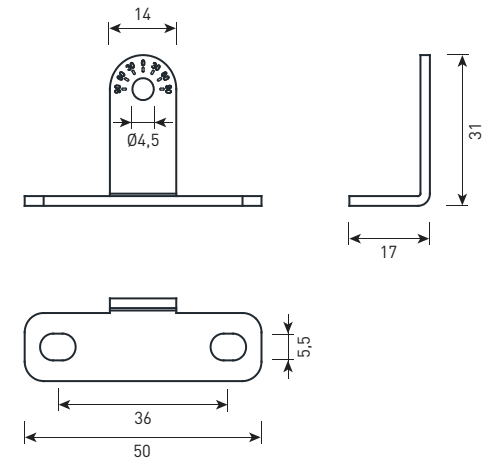

BLADER L

view

RAL

1 overall dimensions

size

1

BLADER L

Ultra-thin linear luminaire for architectural lighting.

Housing:	Extruded aluminum with a protective anti-corrosion coating
Housing color:	Black,Grey, RAL
Beam angle:	7°, 15°, 30°, 45°, 60°, 15°x60°, 20x40°, 120°
IES protection classes:	Class III (SELV)
Color temperature, K:	2700K, 3000K, 4000K, 5700K, R, G, B, RGB 3in1, RGBW 4in1
Input voltage, V:	24V
Control system:	On/Off, DMX-512
Ingress Protection Rating, IP:	IP66
Operating temperature:	-40°C ~ +50°C
Weight:	0,8-2,0kg

Article	Name	Power, W	Dimensions, mm	Input voltage, V	Beam angle, degrees	Color temperature, K	Weight, kg
744080040	BLADER L 16W 300mm 24V IP66 SINGLE COLOR	16W	300x38x28.8	24V	7°, 15°, 30°, 45°, 60°, 15°x60°, 20x40°, 120°	2700K, 3000K, 4000K, 5700K, R, G, B	0,8
744080042	BLADER L 12W 300mm 24V DMX RGB 3in1 IP66	12W	300x38x28.8	24V	15°, 30°, 45°, 15°x60°, 20x40°, 120°	RGB	0,8
744080044	BLADER L 16W 300mm 24V DMX RGBW 4in1 IP66	16W	300x38x28.8	24V	15°, 30°, 45°, 15°x60°, 20x40°, 120°	RGBW	0,8
744080046	BLADER L 24W 500mm 24V IP66 SINGLE COLOR	24W	500x38x28.8	24V	7°, 15°, 30°, 45°, 60°, 15°x60°, 20x40°, 120°	2700K, 3000K, 4000K, 5700K, R, G, B	1,4
744080048	BLADER L 18W 500mm 24V DMX RGB 3in1 4segm IP66	18W	500x38x28.8	24V	15°, 30°, 45°, 15°x60°, 20x40°, 120°	RGB	1,4
744080050	BLADER L 24W 500mm 24V DMX RGBW 4in1 4segm IP66	24W	500x38x28.8	24V	15°, 30°, 45°, 15°x60°, 20x40°, 120°	RGBW	1,4
744080052	BLADER L 48W 1000mm 24V IP66 SINGLE COLOR	48W	1000x38x28.8	24V	7°, 15°, 30°, 45°, 60°, 15°x60°, 20x40°, 120°	2700K, 3000K, 4000K, 5700K, R, G, B	2,0
744080054	BLADER L 36W 1000mm 24V DMX RGB 3in1 8segm IP66	36W	1000x38x28.8	24V	15°, 30°, 45°, 15°x60°, 20x40°, 120°	RGB	2,0
744080056	BLADER L 48W 1000mm 24V DMX RGBW 4in1 8segm IP66	48W	1000x38x28.8	24V	15°, 30°, 45°, 15°x60°, 20x40°, 120°	RGBW	2,0