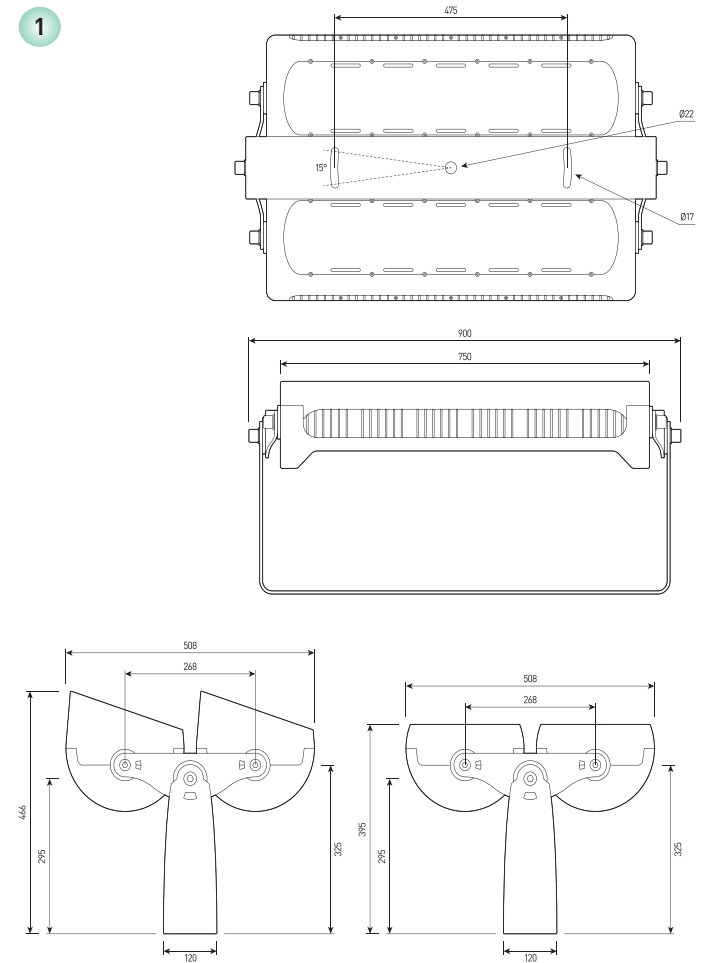

CHASER DUO

view

RAL

1 overall dimensions

size

1

CHASER DUO

Powerful multifunctional floodlight for landscape and architectural lighting

Housing:	Pressure die-cast aluminum alloy with polyester powder paint. Body and glass are fitted with silicone gaskets.
Fasteners:	Stainless steel
Beam angle:	1.5°, 2.6°, 6°, 8°, 12°, 20°, 25°, 30°, 45°, 60°, 10x45°, 10x70°, 5x20°
Housing color:	Black, Grey, RAL
IES protection classes:	Class I (SELV)
Color temperature, K:	2700K, 3000K, 4000K, 5000K, 5700K, R, G, B, RGBW 4in1
Input voltage, V:	220V
Control system:	On/Off, DMX-512, RDM
Ingress Protection Rating, IP:	IP66
Operating temperature:	-40°C ~ +50°C
Weight, kg:	37.0 kg

Article	Name	Power, W	Dimensions, mm	Input voltage, V	Beam angle, degrees	Color temperature, K	Weight, kg
603640074	CHASER DUO 320W 220V SINGLE IP66	320W	750x508x395	220V	1.5°	2700K, 3000K, 4000K, 5000K, 5700K, R, G, B	37.0
603640076	CHASER DUO 320W 220V DMX-512 RGBW IP66	320W	750x508x395	220V	1.5°	RGBW	37.0
603640078	CHASER DUO 420W 220V SINGLE IP66	420W	750x508x395	220V	2.6°, 3.5°, 12°, 20°, 30°, 60°, 10°x70°, 5°x20°	2700K, 3000K, 4000K, 5000K, 5700K, R, G, B	37.0
603640080	CHASER DUO 420W 220V DMX-512 RGBW IP66	420W	750x508x395	220V	2.6°, 3.5°, 12°, 20°, 30°, 60°, 10°x70°, 5°x20°	RGBW	37.0
603640082	CHASER DUO 600W 220V SINGLE IP66	600W	750x508x395	220V	2.6°, 3.5°, 12°, 20°, 30°, 60°, 10°x70°, 5°x20°	2700K, 3000K, 4000K, 5000K, 5700K, R, G, B	37.0
603640084	CHASER DUO 720W 220V DMX-512 RGBW 4in1 IP66	720W	750x508x395	220V	8°, 25°, 10x45°	RGBW	37.0