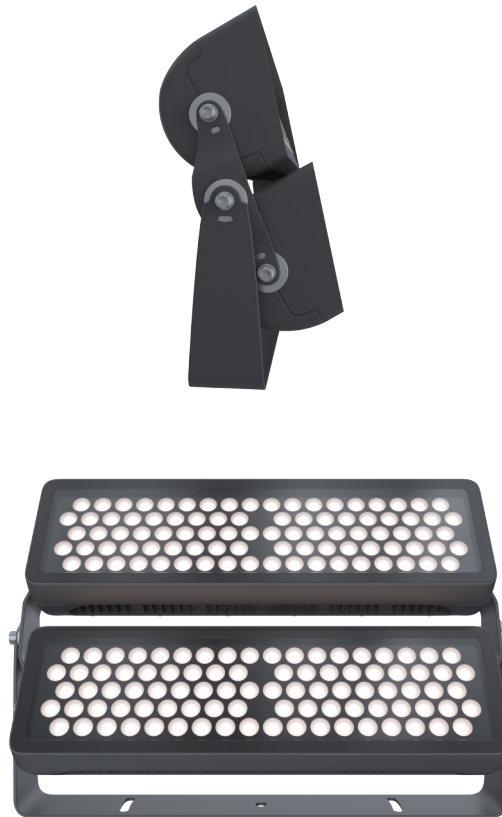

CHASER DUO

view

RAL

1 overall dimensions

size

1

CHASER DUO

Powerful multifunctional floodlight for landscape and architectural lighting

Housing:	Pressure die-cast aluminum alloy with polyester powder paint. Body and glass are fitted with silicone gaskets.
Fasteners:	Stainless steel
Beam angle:	1.5°, 2.6°, 6°, 8°, 12°, 20°, 25°, 30°, 45°, 60°, 10x45°, 10x70°, 5x20°
Housing color:	Black, Grey, RAL
IES protection classes:	Class I (SELV)
Color temperature, K:	2700K, 3000K, 4000K, 5000K, 5700K, R, G, B, RGBW 4in1
Input voltage, V:	220V
Control system:	On/Off, DMX-512, RDM
Ingress Protection Rating, IP:	IP66
Operating temperature:	-40°C ~ +50°C
Weight, kg:	37.0 kg

Article	Name	Power, W	Dimensions, mm	Input voltage, V	Beam angle, degrees	Color temperature, K	Weight, kg
603640074	CHASER DUO 320W 220V SINGLE IP66	320W	750x508x395	220V	1.5°	2700K, 3000K, 4000K, 5000K, 5700K, R, G, B	37.0
603640076	CHASER DUO 320W 220V DMX-512 RGBW IP66	320W	750x508x395	220V	1.5°	RGBW	37.0
603640078	CHASER DUO 420W 220V SINGLE IP66	420W	750x508x395	220V	2.6°, 3.5°, 12°, 20°, 30°, 60°, 10°x70°, 5°x20°	2700K, 3000K, 4000K, 5000K, 5700K, R, G, B	37.0
603640080	CHASER DUO 420W 220V DMX-512 RGBW IP66	420W	750x508x395	220V	2.6°, 3.5°, 12°, 20°, 30°, 60°, 10°x70°, 5°x20°	RGBW	37.0
603640082	CHASER DUO 600W 220V SINGLE IP66	600W	750x508x395	220V	2.6°, 3.5°, 12°, 20°, 30°, 60°, 10°x70°, 5°x20°	2700K, 3000K, 4000K, 5000K, 5700K, R, G, B	37.0
603640084	CHASER DUO 720W 220V DMX-512 RGBW 4in1 IP66	720W	750x508x395	220V	8°, 25°, 10x45°	RGBW	37.0