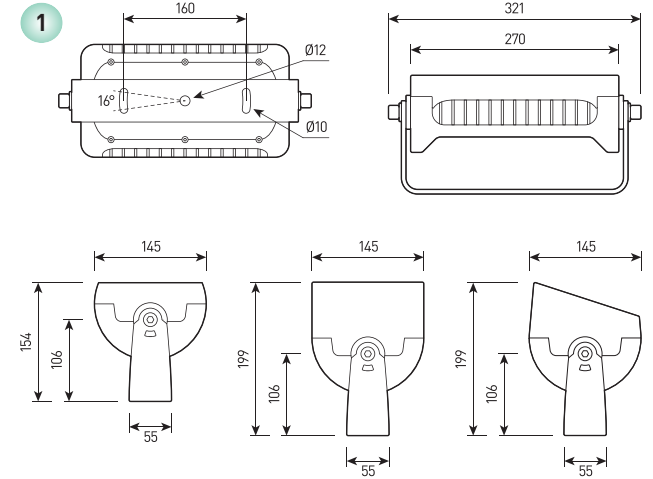

CHASER S

view

RAL

size

1 overall dimensions

CHASER S

Powerful multifunctional floodlight for landscape and architectural lighting

Housing:	Pressure die-cast aluminum alloy with polyester powder paint. Body and glass are fitted with silicone gaskets.
Fasteners:	Stainless steel
Beam angle:	2.5°, 6°, 9°, 12°, 15°, 20°, 30°, 45°, 60°, 15x60°, 10x70°, 5x20°
Housing color:	Black, Grey, RAL
IES protection classes:	Class I (SELV)
Color temperature, K:	2700K, 3000K, 4000K, 5000K, 5700K, R, G, B, RGBW 4in1
Input voltage, V:	36V, 220V
Control system:	On/Off, DMX-512, RDM
Ingress Protection Rating, IP:	IP66
Operating temperature:	-40°C ~ +50°C
Weight, kg:	5.0 kg

Article	Name	Power, W	Dimensions, mm	Input voltage, V	Beam angle, degrees	Color temperature, K	Weight, kg
603640042	CHASER S 40W 220V SINGLE IP66	40W	270x145x154	220V	2.5°, 6°, 12°, 20°, 30°, 45°, 60°, 10x70°, 5x20°	2700K, 3000K, 4000K, 5000K, 5700K, R, G, B	5.0
603640044	CHASER S 56W 220V SINGLE IP66	56W	270x145x154	220V	2.5°, 6°, 12°, 20°, 30°, 45°, 60°, 10x70°, 5x20°	2700K, 3000K, 4000K, 5000K, 5700K, R, G, B	5.0
603640046	CHASER S 72W 36V/220V DMX-512 RGBW 4in1 IP66	72W	270x145x154	36V, 220V	9°, 15°, 20°, 30°, 45°, 15x60°	RGBW	5.0