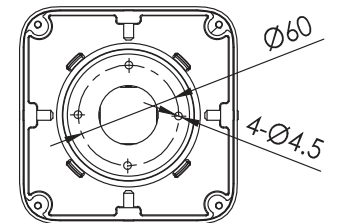

view

RAL

1 overall dimensions

size

1

CRISS

Lamp for landscape lighting

Housing:	Pressure die-cast aluminum alloy with polyester powder paint.
Beam angle:	2°, 20°, 30°, 60°
Housing color:	Black, Grey, RAL
IES protection classes:	Class I (SELV)
Color temperature, K:	3000K, 4000K, 5000K, R, G, B, Y, AMBER, RGB 3in1, RGBW 4in1
Input voltage, V:	24V, 220V
Control system:	On/Off, DMX-512
Ingress Protection Rating, IP:	IP65
Operating temperature:	-40°C ~ +50°C
Weight, kg:	0.58 kg

Article	Name	Power, W	Dimensions, mm	Input voltage, V	Beam angle, degrees	Color temperature, K	Weight, kg
755042060	CRISS 2 4W White 220V IP65	4W	129x129x71	220V	2°, 20°, 30°, 60°	3000K, 4000K, 5000K	0,58
755042080	CRISS 2 4W RED/GREEN/BLUE/YELLOW/AMBER 220V IP65	4W	129x129x71	220V	2°, 20°, 30°, 60°	RED/GREEN/BLUE/YELLOW/AMBER	0,58
755044065	CRISS 4 8W White 220V IP65	8W	129x129x71	220V	2°, 20°, 30°, 60°	3000K, 4000K, 5000K	0,58
755044085	CRISS 4 8W RED/GREEN/BLUE/YELLOW/AMBER 220V IP65	8W	129x129x71	220V	2°, 20°, 30°, 60°	RED/GREEN/BLUE/YELLOW/AMBER	0,58
755144095	CRISS 4 14W RGB DMX-512 24V IP65	14W	129x129x71	24V	2°, 20°, 30°, 60°	RGB	0,58
755144100	CRISS 4 14W RGBW DMX-512 24V IP65	14W	129x129x71	24V	2°, 20°, 30°, 60°	RGBW	0,58