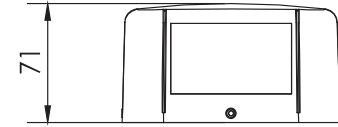

view

RAL

1 overall dimensions

size

1

CRISS

Lamp for landscape lighting

Housing:	Pressure die-cast aluminum alloy with polyester powder paint.
Beam angle:	2°, 20°, 30°, 60°
Housing color:	Black, Grey, RAL
IES protection classes:	Class I (SELV)
Color temperature, K:	3000K, 4000K, 5000K, R, G, B, Y, AMBER, RGB 3in1, RGBW 4in1
Input voltage, V:	24V, 220V
Control system:	On/Off, DMX-512
Ingress Protection Rating, IP:	IP65
Operating temperature:	-40°C ~ +50°C
Weight, kg:	0.58 kg

Article	Name	Power, W	Dimensions, mm	Input voltage, V	Beam angle, degrees	Color temperature, K	Weight, kg
755042060	CRISS 2 4W White 220V IP65	4W	129x129x71	220V	2°, 20°, 30°, 60°	3000K, 4000K, 5000K	0,58
755042080	CRISS 2 4W RED/GREEN/BLUE/YELLOW/AMBER 220V IP65	4W	129x129x71	220V	2°, 20°, 30°, 60°	RED/GREEN/BLUE/YELLOW/AMBER	0,58
755044065	CRISS 4 8W White 220V IP65	8W	129x129x71	220V	2°, 20°, 30°, 60°	3000K, 4000K, 5000K	0,58
755044085	CRISS 4 8W RED/GREEN/BLUE/YELLOW/AMBER 220V IP65	8W	129x129x71	220V	2°, 20°, 30°, 60°	RED/GREEN/BLUE/YELLOW/AMBER	0,58
755144095	CRISS 4 14W RGB DMX-512 24V IP65	14W	129x129x71	24V	2°, 20°, 30°, 60°	RGB	0,58
755144100	CRISS 4 14W RGBW DMX-512 24V IP65	14W	129x129x71	24V	2°, 20°, 30°, 60°	RGBW	0,58