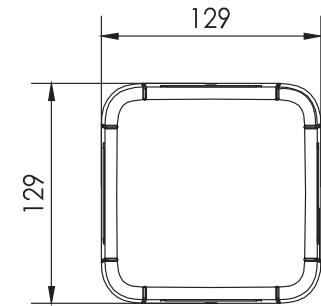

view

RAL

1 overall dimensions

size

1

CRISS

Lamp for landscape lighting

Housing:	Pressure die-cast aluminum alloy with polyester powder paint.
Beam angle:	2°, 20°, 30°, 60°
Housing color:	Black, Grey, RAL
IES protection classes:	Class I (SELV)
Color temperature, K:	3000K, 4000K, 5000K, R, G, B, Y, AMBER, RGB 3in1, RGBW 4in1
Input voltage, V:	24V, 220V
Control system:	On/Off, DMX-512
Ingress Protection Rating, IP:	IP65
Operating temperature:	-40°C ~ +50°C
Weight, kg:	0.58 kg

Article	Name	Power, W	Dimensions, mm	Input voltage, V	Beam angle, degrees	Color temperature, K	Weight, kg
755042060	CRISS 2 4W White 220V IP65	4W	129x129x71	220V	2°, 20°, 30°, 60°	3000K, 4000K, 5000K	0,58
755042080	CRISS 2 4W RED/GREEN/BLUE/YELLOW/AMBER 220V IP65	4W	129x129x71	220V	2°, 20°, 30°, 60°	RED/GREEN/BLUE/YELLOW/AMBER	0,58
755044065	CRISS 4 8W White 220V IP65	8W	129x129x71	220V	2°, 20°, 30°, 60°	3000K, 4000K, 5000K	0,58
755044085	CRISS 4 8W RED/GREEN/BLUE/YELLOW/AMBER 220V IP65	8W	129x129x71	220V	2°, 20°, 30°, 60°	RED/GREEN/BLUE/YELLOW/AMBER	0,58
755144095	CRISS 4 14W RGB DMX-512 24V IP65	14W	129x129x71	24V	2°, 20°, 30°, 60°	RGB	0,58
755144100	CRISS 4 14W RGBW DMX-512 24V IP65	14W	129x129x71	24V	2°, 20°, 30°, 60°	RGBW	0,58