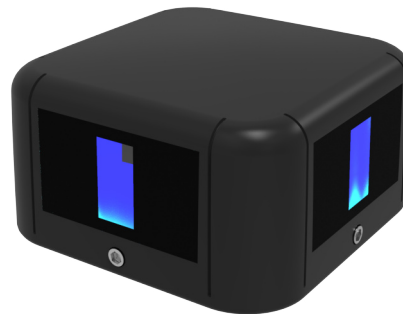

view

RAL

1 overall dimensions

size

1

CRISS

Lamp for landscape lighting

Housing:	Pressure die-cast aluminum alloy with polyester powder paint.
Beam angle:	2°, 20°, 30°, 60°
Housing color:	Black, Grey, RAL
IES protection classes:	Class I (SELV)
Color temperature, K:	3000K, 4000K, 5000K, R, G, B, Y, AMBER, RGB 3in1, RGBW 4in1
Input voltage, V:	24V, 220V
Control system:	On/Off, DMX-512
Ingress Protection Rating, IP:	IP65
Operating temperature:	-40°C ~ +50°C
Weight, kg:	0.58 kg

Article	Name	Power, W	Dimensions, mm	Input voltage, V	Beam angle, degrees	Color temperature, K	Weight, kg
755042060	CRISS 2 4W White 220V IP65	4W	129x129x71	220V	2°, 20°, 30°, 60°	3000K, 4000K, 5000K	0,58
755042080	CRISS 2 4W RED/GREEN/BLUE/YELLOW/AMBER 220V IP65	4W	129x129x71	220V	2°, 20°, 30°, 60°	RED/GREEN/BLUE/YELLOW/AMBER	0,58
755044065	CRISS 4 8W White 220V IP65	8W	129x129x71	220V	2°, 20°, 30°, 60°	3000K, 4000K, 5000K	0,58
755044085	CRISS 4 8W RED/GREEN/BLUE/YELLOW/AMBER 220V IP65	8W	129x129x71	220V	2°, 20°, 30°, 60°	RED/GREEN/BLUE/YELLOW/AMBER	0,58
755144095	CRISS 4 14W RGB DMX-512 24V IP65	14W	129x129x71	24V	2°, 20°, 30°, 60°	RGB	0,58
755144100	CRISS 4 14W RGBW DMX-512 24V IP65	14W	129x129x71	24V	2°, 20°, 30°, 60°	RGBW	0,58