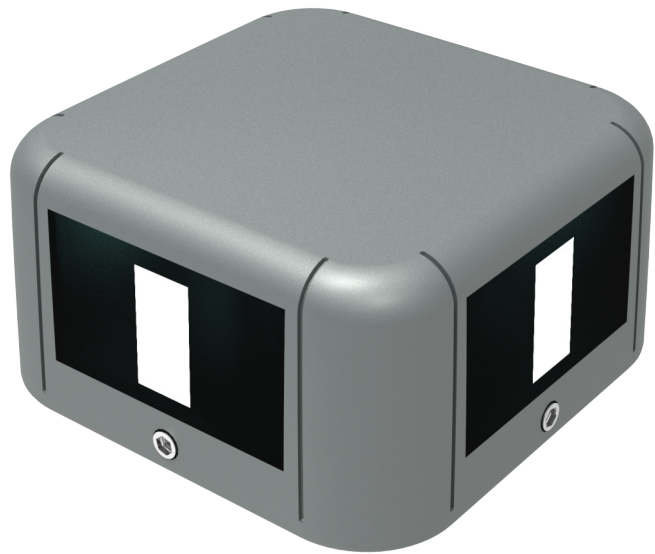

view

RAL

1 overall dimensions

size

1

CRISS

Lamp for landscape lighting

Housing:	Pressure die-cast aluminum alloy with polyester powder paint.
Beam angle:	2°, 20°, 30°, 60°
Housing color:	Black, Grey, RAL
IES protection classes:	Class I (SELV)
Color temperature, K:	3000K, 4000K, 5000K, R, G, B, Y, AMBER, RGB 3in1, RGBW 4in1
Input voltage, V:	24V, 220V
Control system:	On/Off, DMX-512
Ingress Protection Rating, IP:	IP65
Operating temperature:	-40°C ~ +50°C
Weight, kg:	0.58 kg

Article	Name	Power, W	Dimensions, mm	Input voltage, V	Beam angle, degrees	Color temperature, K	Weight, kg
755042060	CRISS 2 4W White 220V IP65	4W	129x129x71	220V	2°, 20°, 30°, 60°	3000K, 4000K, 5000K	0,58
755042080	CRISS 2 4W RED/GREEN/BLUE/YELLOW/AMBER 220V IP65	4W	129x129x71	220V	2°, 20°, 30°, 60°	RED/GREEN/BLUE/YELLOW/AMBER	0,58
755044065	CRISS 4 8W White 220V IP65	8W	129x129x71	220V	2°, 20°, 30°, 60°	3000K, 4000K, 5000K	0,58
755044085	CRISS 4 8W RED/GREEN/BLUE/YELLOW/AMBER 220V IP65	8W	129x129x71	220V	2°, 20°, 30°, 60°	RED/GREEN/BLUE/YELLOW/AMBER	0,58
755144095	CRISS 4 14W RGB DMX-512 24V IP65	14W	129x129x71	24V	2°, 20°, 30°, 60°	RGB	0,58
755144100	CRISS 4 14W RGBW DMX-512 24V IP65	14W	129x129x71	24V	2°, 20°, 30°, 60°	RGBW	0,58