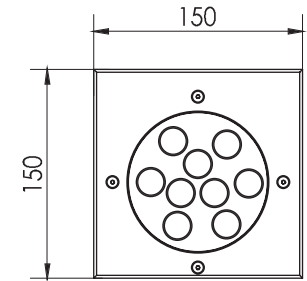

## 1 overall dimensions

## size

# CRUZ L

Ground recessed LED light

|                                       |  |
|---------------------------------------|--|
| <b>Housing:</b>                       | Pressure die-cast aluminum alloy with polyester powder paint |
| <b>Beam angle:</b>                    | 8°, 12.5°, 20°, 30°, 40°, 60°                                |
| <b>Housing color:</b>                 | Metallic, RAL  |
| <b>IES protection classes:</b>        | Class I (SELV)   |
| <b>Color temperature, K:</b>          | 2700K, 3000K, 4000K, 5000K, 6000K, RGB 3in1                  |
| <b>Input voltage, V:</b>              | 12V, 24V, 220V   |
| <b>Control system:</b>                | On/Off, DMX-512  |
| <b>Ingress Protection Rating, IP:</b> | IP67   |
| <b>Operating temperature:</b>         | -40°C ~ +50°C  |
| <b>Weight, kg:</b>                    | 1.5 kg   |

| Article   | Name                           | Power, W | Dimensions, mm | Input voltage, V | Beam angle, degrees           | Color temperature, K              | Weight, kg |
|-----------|--------------------------------|----------|----------------|------------------|-------------------------------|-----------------------------------|------------|
| 783016010 | CRUZ L 16W SINGLE 12V/24V IP67 | 16W      | D150x140,2     | 12V, 24V         | 8°, 12.5°, 20°, 30°, 40°, 60° | 2700K, 3000K, 4000K, 5000K, 6000K | 1.5        |
| 783016014 | CRUZ L 16W SINGLE 220V IP67    | 16W      | D150x140,2     | 220V             | 8°, 12.5°, 20°, 30°, 40°, 60° | 2700K, 3000K, 4000K, 5000K, 6000K | 1.5        |
| 783014013 | CRUZ L 16W RGB 12V/24V IP67    | 16W      | D150x140,2     | 12V, 24V         | 8°, 12.5°, 20°, 30°, 40°, 60° | RGB                               | 1.5        |