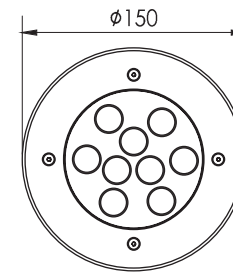

## 1 overall dimensions

## size

# CRUZ L

Ground recessed LED light

|                                       |  |
|---------------------------------------|--|
| <b>Housing:</b>                       | Pressure die-cast aluminum alloy with polyester powder paint |
| <b>Beam angle:</b>                    | 8°, 12.5°, 20°, 30°, 40°, 60°                                |
| <b>Housing color:</b>                 | Metallic, RAL  |
| <b>IES protection classes:</b>        | Class I (SELV)   |
| <b>Color temperature, K:</b>          | 2700K, 3000K, 4000K, 5000K, 6000K, RGB 3in1                  |
| <b>Input voltage, V:</b>              | 12V, 24V, 220V   |
| <b>Control system:</b>                | On/Off, DMX-512  |
| <b>Ingress Protection Rating, IP:</b> | IP67   |
| <b>Operating temperature:</b>         | -40°C ~ +50°C  |
| <b>Weight, kg:</b>                    | 1.5 kg   |

| Article   | Name                           | Power, W | Dimensions, mm | Input voltage, V | Beam angle, degrees           | Color temperature, K              | Weight, kg |
|-----------|--------------------------------|----------|----------------|------------------|-------------------------------|-----------------------------------|------------|
| 783016010 | CRUZ L 16W SINGLE 12V/24V IP67 | 16W      | D150x140,2     | 12V, 24V         | 8°, 12.5°, 20°, 30°, 40°, 60° | 2700K, 3000K, 4000K, 5000K, 6000K | 1.5        |
| 783016014 | CRUZ L 16W SINGLE 220V IP67    | 16W      | D150x140,2     | 220V             | 8°, 12.5°, 20°, 30°, 40°, 60° | 2700K, 3000K, 4000K, 5000K, 6000K | 1.5        |
| 783014013 | CRUZ L 16W RGB 12V/24V IP67    | 16W      | D150x140,2     | 12V, 24V         | 8°, 12.5°, 20°, 30°, 40°, 60° | RGB                               | 1.5        |