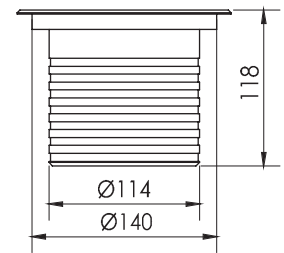

## 1 overall dimensions

## size

# CRUZ L

Ground recessed LED light

|                                       |  |
|---------------------------------------|--|
| <b>Housing:</b>                       | Pressure die-cast aluminum alloy with polyester powder paint |
| <b>Beam angle:</b>                    | 8°, 12.5°, 20°, 30°, 40°, 60°                                |
| <b>Housing color:</b>                 | Metallic, RAL  |
| <b>IES protection classes:</b>        | Class I (SELV)   |
| <b>Color temperature, K:</b>          | 2700K, 3000K, 4000K, 5000K, 6000K, RGB 3in1                  |
| <b>Input voltage, V:</b>              | 12V, 24V, 220V   |
| <b>Control system:</b>                | On/Off, DMX-512  |
| <b>Ingress Protection Rating, IP:</b> | IP67   |
| <b>Operating temperature:</b>         | -40°C ~ +50°C  |
| <b>Weight, kg:</b>                    | 1.5 kg   |

| Article   | Name                           | Power, W | Dimensions, mm | Input voltage, V | Beam angle, degrees           | Color temperature, K              | Weight, kg |
|-----------|--------------------------------|----------|----------------|------------------|-------------------------------|-----------------------------------|------------|
| 783016010 | CRUZ L 16W SINGLE 12V/24V IP67 | 16W      | D150x140,2     | 12V, 24V         | 8°, 12.5°, 20°, 30°, 40°, 60° | 2700K, 3000K, 4000K, 5000K, 6000K | 1.5        |
| 783016014 | CRUZ L 16W SINGLE 220V IP67    | 16W      | D150x140,2     | 220V             | 8°, 12.5°, 20°, 30°, 40°, 60° | 2700K, 3000K, 4000K, 5000K, 6000K | 1.5        |
| 783014013 | CRUZ L 16W RGB 12V/24V IP67    | 16W      | D150x140,2     | 12V, 24V         | 8°, 12.5°, 20°, 30°, 40°, 60° | RGB                               | 1.5        |