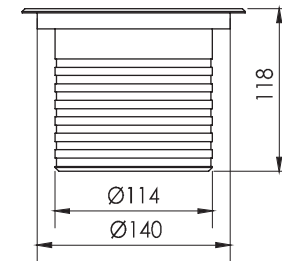

## 1 overall dimensions

## size

# CRUZ L

Ground recessed LED light

|                                       |  |
|---------------------------------------|--|
| <b>Housing:</b>                       | Pressure die-cast aluminum alloy with polyester powder paint |
| <b>Beam angle:</b>                    | 8°, 12.5°, 20°, 30°, 40°, 60°                                |
| <b>Housing color:</b>                 | Metallic, RAL  |
| <b>IES protection classes:</b>        | Class I (SELV)   |
| <b>Color temperature, K:</b>          | 2700K, 3000K, 4000K, 5000K, 6000K, RGB 3in1                  |
| <b>Input voltage, V:</b>              | 12V, 24V, 220V   |
| <b>Control system:</b>                | On/Off, DMX-512  |
| <b>Ingress Protection Rating, IP:</b> | IP67   |
| <b>Operating temperature:</b>         | -40°C ~ +50°C  |
| <b>Weight, kg:</b>                    | 1.5 kg   |

| Article   | Name                           | Power, W | Dimensions, mm | Input voltage, V | Beam angle, degrees           | Color temperature, K              | Weight, kg |
|-----------|--------------------------------|----------|----------------|------------------|-------------------------------|-----------------------------------|------------|
| 783016010 | CRUZ L 16W SINGLE 12V/24V IP67 | 16W      | D150x140,2     | 12V, 24V         | 8°, 12.5°, 20°, 30°, 40°, 60° | 2700K, 3000K, 4000K, 5000K, 6000K | 1.5        |
| 783016014 | CRUZ L 16W SINGLE 220V IP67    | 16W      | D150x140,2     | 220V             | 8°, 12.5°, 20°, 30°, 40°, 60° | 2700K, 3000K, 4000K, 5000K, 6000K | 1.5        |
| 783014013 | CRUZ L 16W RGB 12V/24V IP67    | 16W      | D150x140,2     | 12V, 24V         | 8°, 12.5°, 20°, 30°, 40°, 60° | RGB                               | 1.5        |