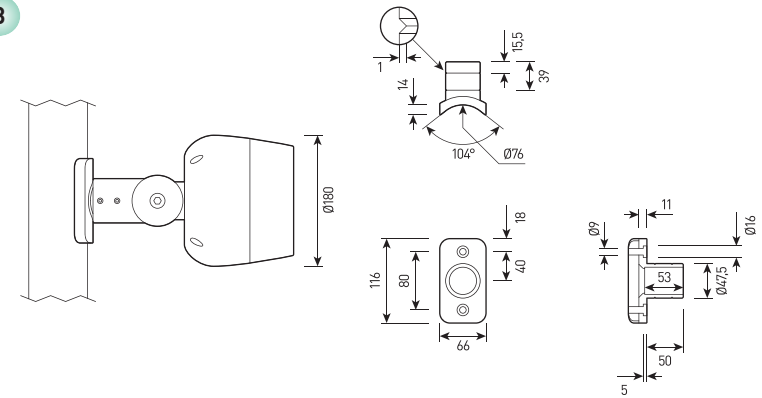

# ELFO ACCESSORIES \ ELFO HOLDERS

1

1 Projector stem ELFO

2

2 Stem ELFO

3 Mounting pole bracket ELFO

3

Article	Name
735110011	Projector stem ELFO S
739110011	Projector stem ELFO M
736110011	Ground cup ELFO S
740110011	Ground cup ELFO M
733110010	Mounting pole bracket ELFO
734110590	Stem ELFO S 300 mm
738110590	Stem ELFO M 300 mm
734110740	Stem ELFO S 450 mm
738110740	Stem ELFO M 450 mm
734110890	Stem ELFO S 600 mm
738110890	Stem ELFO M 600 mm