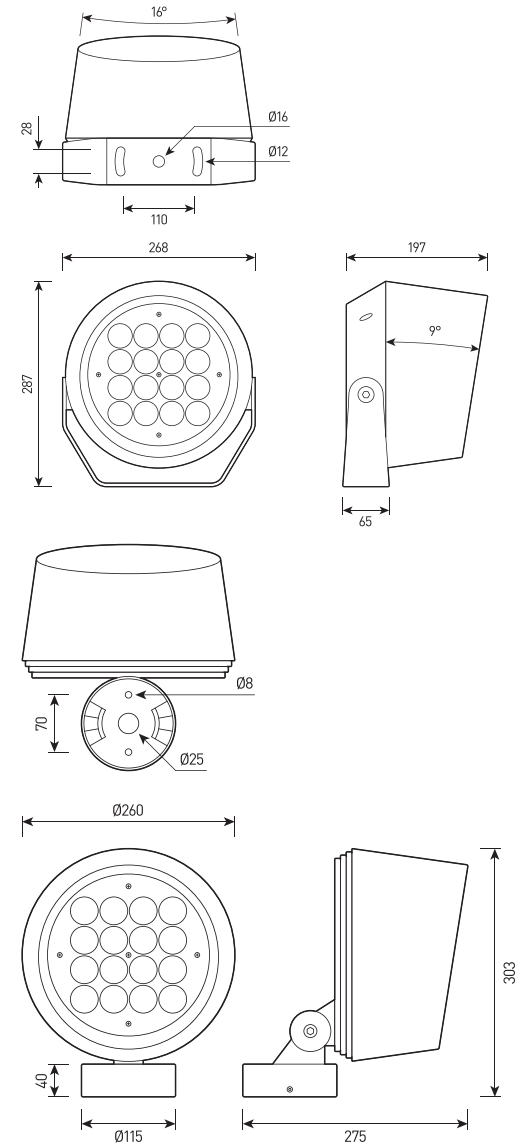

GARNET GLOW L

view

RAL

1 overall dimensions

size

1

GARNET GLOW L

Multifunctional spotlight for architectural lighting. Multichip 4-in-1 RGB+W Tunable White with DMX-512 operated, mounting version: on surface, to pillar

Housing:	Pressure die-cast aluminum alloy with polyester powder paint. Body and glass are fitted with silicone gaskets.
Fasteners:	Stainless steel, T=2.00mm
Beam angle:	2.6°, 3.5°, 12°, 15°, 20°, 30°, 60°, 10x70°, 5x20°, 15x60°
Housing color:	Black, Grey, RAL
IES protection classes:	Class I (SELV)
Color temperature, K:	2700K, 3000K, 4000K, 5000K, R, G, B, RGBW 4in1, Tunable white
Input voltage, V:	36V, 220V
Control system:	On/Off, 1-10V, DMX-512, DALI
Ingress Protection Rating, IP:	IP66
Operating temperature:	-40°C ~ +50°C
Weight, kg:	6.0 kg

Article	Name	Power, W	Dimensions, mm	Input voltage, V	Beam angle, degrees	Color temperature, K	Weight, kg
622060010	GARNET GLOW L 60W 100V-264V IP66 Single Color	60W	268x287x197	220V	2.6°, 3.5°, 12°, 20°, 30°, 60°, 10x70, 5x20	2700K, 3000K, 4000K, 5000K, R, G, B	6.0
622060020	GARNET GLOW L 60W DC36V-AC100-264V RGBW 4in1 IP66	60W	268x287x197	36V, 220V	15°, 20°, 30°, 15x60	RGBW	6.0
622060025	GARNET GLOW L TW 60W DC36V-AC100-264V IP66 DMX Tunable white 1800K - 6000K	60W	268x287x197	36V, 220V	2.6°, 3.5°, 12°, 20°, 30°, 60°, 10x70, 5x20	1800K-6000K Tunable white	6.0
622090010	GARNET GLOW L 75W DC36V-AC100-264V IP66 Single Color	75W	268x287x197	36V, 220V	2.6°, 3.5°, 12°, 20°, 30°, 60°, 10x70, 5x20	2700K, 3000K, 4000K, 5000K, R, G, B	6.0
622090020	GARNET GLOW L 75W DC36V-AC100-264V RGBW 4in1 IP66	75W	268x287x197	36V, 220V	15°, 20°, 30°, 15x60	RGBW	6.0
622090025	GARNET GLOW L TW 75W DC36V-AC100-264V IP66 DMX Tunable white 1800K - 6000K	75W	268x287x197	36V, 220V	2.6°, 3.5°, 12°, 20°, 30°, 60°, 10x70, 5x20	1800K-6000K Tunable white	6.0