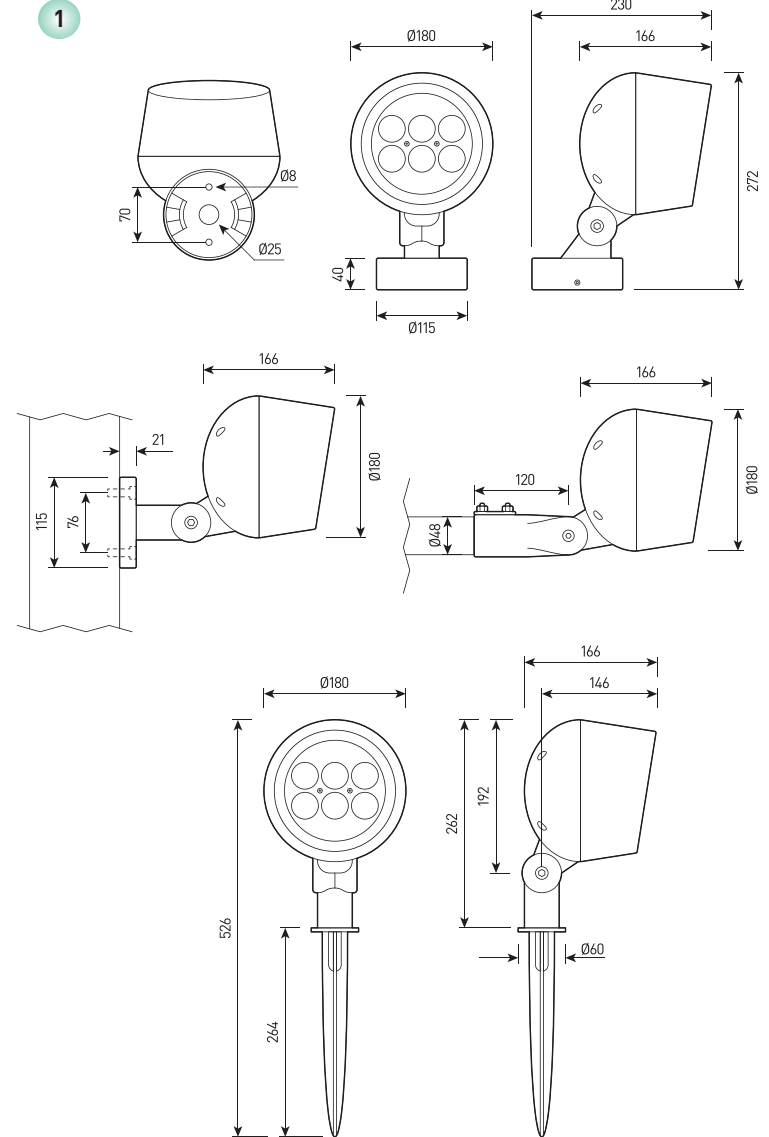

GLOWHEAD L

view

RAL

1 overall dimensions

size

GLOWHEAD L

Multifunctional floodlight with tiny size

Housing:	Pressure die-cast aluminum alloy with polyester powder paint
Beam angle:	2.5°, 6°, 9°, 12°, 15°, 20°, 30°, 45°, 60°, 15x60°, 10x70°, 5x20°
Housing color:	Black, Grey, RAL
IES protection classes:	Class I (SELV)
Color temperature:	2700K, 3000K, 4000K, 5000K, 5700K, R, G, B, RGBW 4in1
Input voltage:	24V, 220V
Control system:	On/Off, DMX-512, 0-10V, DALI
Ingress Protection Rating, IP:	IP66
Operating temperature:	-40°C ~ +50°C
Weight, kg:	2.2 kg

Article	Name	Power, W	Dimensions, mm	Input voltage, V	Beam angle, degrees	Color temperature, K	Weight, kg
622201162	GLOWHEAD L 50W 220V SINGLE IP66	50W	150x241x222	220V	2.5°, 6°, 12°, 20°, 30°, 45°, 60°, 10x70°, 5x20°	2700K, 3000K, 4000K, 5000K, 5700K, R, G, B	2.2
622201164	GLOWHEAD L 60W 24V/220V DMX-512 RGBW 4in1 IP66	60W	150x241x222	24V, 220V	9°, 15°, 20°, 30°, 45°, 15x60°	RGBW 4in1	2.2