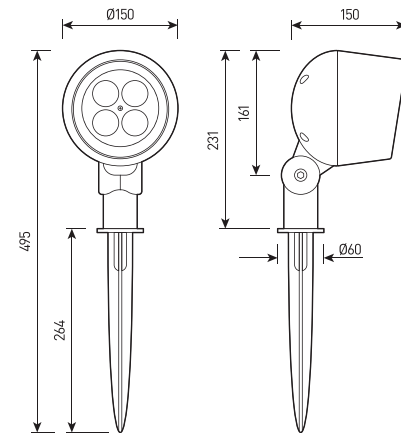

## view

RAL

## size

1 overall dimensions

1

# GLOWHEAD M

Multifunctional floodlight with tiny size

<b>Housing:</b>	Pressure die-cast aluminum alloy with polyester powder paint
<b>Beam angle:</b>	2.5°, 6°, 9°, 12°, 15°, 20°, 30°, 45°, 60°, 15x60°, 10x70°, 5x20°
<b>Housing color:</b>	Black, Grey, RAL
<b>IES protection classes:</b>	Class I (SELV)
<b>Color temperature:</b>	2700K, 3000K, 4000K, 5000K, 5700K, R, G, B, RGBW 4in1
<b>Input voltage:</b>	24V, 220V
<b>Control system:</b>	On/Off, DMX-512, 0-10V, DALI
<b>Ingress Protection Rating, IP:</b>	IP66
<b>Operating temperature:</b>	-40°C ~ +50°C
<b>Weight, kg:</b>	1.9 kg

Article	Name	Power, W	Dimensions, mm	Input voltage, V	Beam angle, degrees	Color temperature, K	Weight, kg
622201158	GLOWHEAD M 35W 220V SINGLE IP66	35W	150x241x222	220V	2.5°, 6°, 12°, 20°, 30°, 45°, 60°, 10x70°, 5x20°	2700K, 3000K, 4000K, 5000K, 5700K, R, G, B	1.9
622201160	GLOWHEAD M 40W 24V/220V DMX-512 RGBW 4in1 IP66	40W	150x241x222	24V, 220V	9°, 15°, 20°, 30°, 45°, 15x60°	RGBW 4in1	1.9