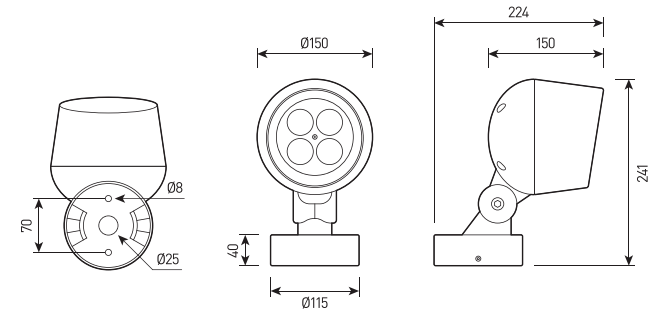

## view

RAL

## size

1 overall dimensions

1

# GLOWHEAD M

Multifunctional floodlight with tiny size

<b>Housing:</b>	Pressure die-cast aluminum alloy with polyester powder paint
<b>Beam angle:</b>	2.5°, 6°, 9°, 12°, 15°, 20°, 30°, 45°, 60°, 15x60°, 10x70°, 5x20°
<b>Housing color:</b>	Black, Grey, RAL
<b>IES protection classes:</b>	Class I (SELV)
<b>Color temperature:</b>	2700K, 3000K, 4000K, 5000K, 5700K, R, G, B, RGBW 4in1
<b>Input voltage:</b>	24V, 220V
<b>Control system:</b>	On/Off, DMX-512, 0-10V, DALI
<b>Ingress Protection Rating, IP:</b>	IP66
<b>Operating temperature:</b>	-40°C ~ +50°C
<b>Weight, kg:</b>	1.9 kg

Article	Name	Power, W	Dimensions, mm	Input voltage, V	Beam angle, degrees	Color temperature, K	Weight, kg
622201158	GLOWHEAD M 35W 220V SINGLE IP66	35W	150x241x222	220V	2.5°, 6°, 12°, 20°, 30°, 45°, 60°, 10x70°, 5x20°	2700K, 3000K, 4000K, 5000K, 5700K, R, G, B	1.9
622201160	GLOWHEAD M 40W 24V/220V DMX-512 RGBW 4in1 IP66	40W	150x241x222	24V, 220V	9°, 15°, 20°, 30°, 45°, 15x60°	RGBW 4in1	1.9