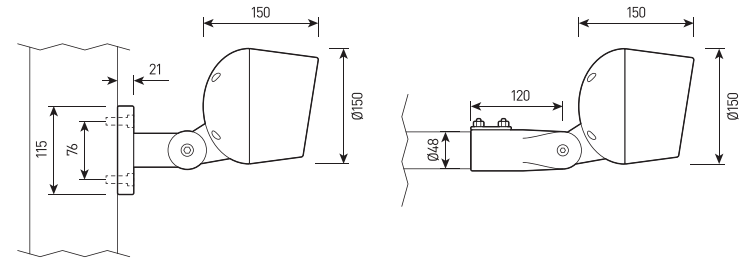

## view

RAL

## size

1 overall dimensions

1

# GLOWHEAD M

Multifunctional floodlight with tiny size

<b>Housing:</b>	Pressure die-cast aluminum alloy with polyester powder paint
<b>Beam angle:</b>	2.5°, 6°, 9°, 12°, 15°, 20°, 30°, 45°, 60°, 15x60°, 10x70°, 5x20°
<b>Housing color:</b>	Black, Grey, RAL
<b>IES protection classes:</b>	Class I (SELV)
<b>Color temperature:</b>	2700K, 3000K, 4000K, 5000K, 5700K, R, G, B, RGBW 4in1
<b>Input voltage:</b>	24V, 220V
<b>Control system:</b>	On/Off, DMX-512, 0-10V, DALI
<b>Ingress Protection Rating, IP:</b>	IP66
<b>Operating temperature:</b>	-40°C ~ +50°C
<b>Weight, kg:</b>	1.9 kg

Article	Name	Power, W	Dimensions, mm	Input voltage, V	Beam angle, degrees	Color temperature, K	Weight, kg
622201158	GLOWHEAD M 35W 220V SINGLE IP66	35W	150x241x222	220V	2.5°, 6°, 12°, 20°, 30°, 45°, 60°, 10x70°, 5x20°	2700K, 3000K, 4000K, 5000K, 5700K, R, G, B	1.9
622201160	GLOWHEAD M 40W 24V/220V DMX-512 RGBW 4in1 IP66	40W	150x241x222	24V, 220V	9°, 15°, 20°, 30°, 45°, 15x60°	RGBW 4in1	1.9