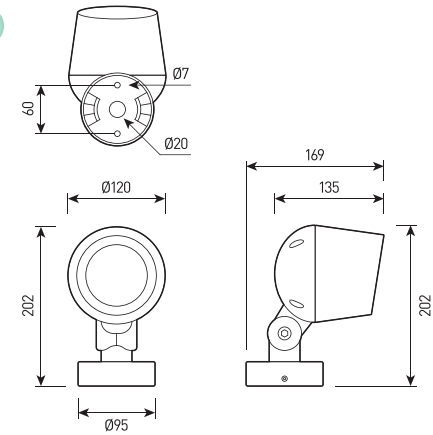

## 1 overall dimensions

## size

# GLOWHEAD S

Multifunctional floodlight with tiny size

<b>Housing:</b>	Pressure die-cast aluminum alloy with polyester powder paint
<b>Beam angle:</b>	2.5°, 6°, 9°, 12°, 15°, 20°, 30°, 45°, 60°, 15x60°, 10x70°, 5x20°
<b>Housing color:</b>	Black, Grey, RAL
<b>IES protection classes:</b>	Class I (SELV)
<b>Color temperature:</b>	2700K, 3000K, 4000K, 5000K, 5700K, R, G, B, RGBW 4in1
<b>Input voltage:</b>	24V, 220V
<b>Control system:</b>	On/Off, DMX-512, 0-10V, DALI
<b>Ingress Protection Rating, IP:</b>	IP66
<b>Operating temperature:</b>	-40°C ~ +50°C
<b>Weight, kg:</b>	1.2 kg

Article	Name	Power, W	Dimensions, mm	Input voltage, V	Beam angle, degrees	Color temperature, K	Weight, kg
622201154	GLOWHEAD S 20W 220V SINGLE IP66	20W	120x202x169	220V	2.5°, 6°, 12°, 20°, 30°, 45°, 60°, 10x70°, 5x20°	2700K, 3000K, 4000K, 5000K, 5700K, R, G, B	1.2
622201156	GLOWHEAD S 30W 24V/220V DMX-512 RGBW 4in1 IP66	30W	120x202x169	24V, 220V	9°, 15°, 20°, 30°, 45°, 15x60°	RGBW 4in1	1.2