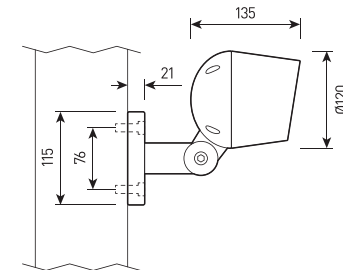

## 1 overall dimensions

## size

# GLOWHEAD S

Multifunctional floodlight with tiny size

<b>Housing:</b>	Pressure die-cast aluminum alloy with polyester powder paint
<b>Beam angle:</b>	2.5°, 6°, 9°, 12°, 15°, 20°, 30°, 45°, 60°, 15x60°, 10x70°, 5x20°
<b>Housing color:</b>	Black, Grey, RAL
<b>IES protection classes:</b>	Class I (SELV)
<b>Color temperature:</b>	2700K, 3000K, 4000K, 5000K, 5700K, R, G, B, RGBW 4in1
<b>Input voltage:</b>	24V, 220V
<b>Control system:</b>	On/Off, DMX-512, 0-10V, DALI
<b>Ingress Protection Rating, IP:</b>	IP66
<b>Operating temperature:</b>	-40°C ~ +50°C
<b>Weight, kg:</b>	1.2 kg

Article	Name	Power, W	Dimensions, mm	Input voltage, V	Beam angle, degrees	Color temperature, K	Weight, kg
622201154	GLOWHEAD S 20W 220V SINGLE IP66	20W	120x202x169	220V	2.5°, 6°, 12°, 20°, 30°, 45°, 60°, 10x70°, 5x20°	2700K, 3000K, 4000K, 5000K, 5700K, R, G, B	1.2
622201156	GLOWHEAD S 30W 24V/220V DMX-512 RGBW 4in1 IP66	30W	120x202x169	24V, 220V	9°, 15°, 20°, 30°, 45°, 15x60°	RGBW 4in1	1.2