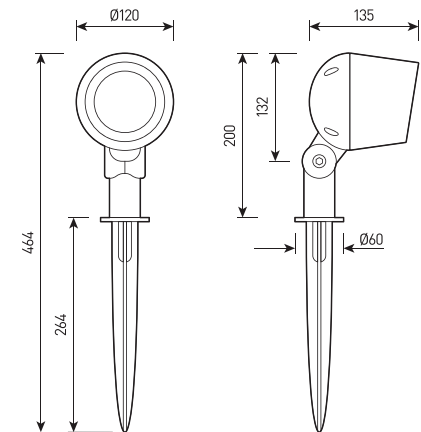

## 1 overall dimensions

## size

# GLOWHEAD S

Multifunctional floodlight with tiny size

<b>Housing:</b>	Pressure die-cast aluminum alloy with polyester powder paint
<b>Beam angle:</b>	2.5°, 6°, 9°, 12°, 15°, 20°, 30°, 45°, 60°, 15x60°, 10x70°, 5x20°
<b>Housing color:</b>	Black, Grey, RAL
<b>IES protection classes:</b>	Class I (SELV)
<b>Color temperature:</b>	2700K, 3000K, 4000K, 5000K, 5700K, R, G, B, RGBW 4in1
<b>Input voltage:</b>	24V, 220V
<b>Control system:</b>	On/Off, DMX-512, 0-10V, DALI
<b>Ingress Protection Rating, IP:</b>	IP66
<b>Operating temperature:</b>	-40°C ~ +50°C
<b>Weight, kg:</b>	1.2 kg

Article	Name	Power, W	Dimensions, mm	Input voltage, V	Beam angle, degrees	Color temperature, K	Weight, kg
622201154	GLOWHEAD S 20W 220V SINGLE IP66	20W	120x202x169	220V	2.5°, 6°, 12°, 20°, 30°, 45°, 60°, 10x70°, 5x20°	2700K, 3000K, 4000K, 5000K, 5700K, R, G, B	1.2
622201156	GLOWHEAD S 30W 24V/220V DMX-512 RGBW 4in1 IP66	30W	120x202x169	24V, 220V	9°, 15°, 20°, 30°, 45°, 15x60°	RGBW 4in1	1.2