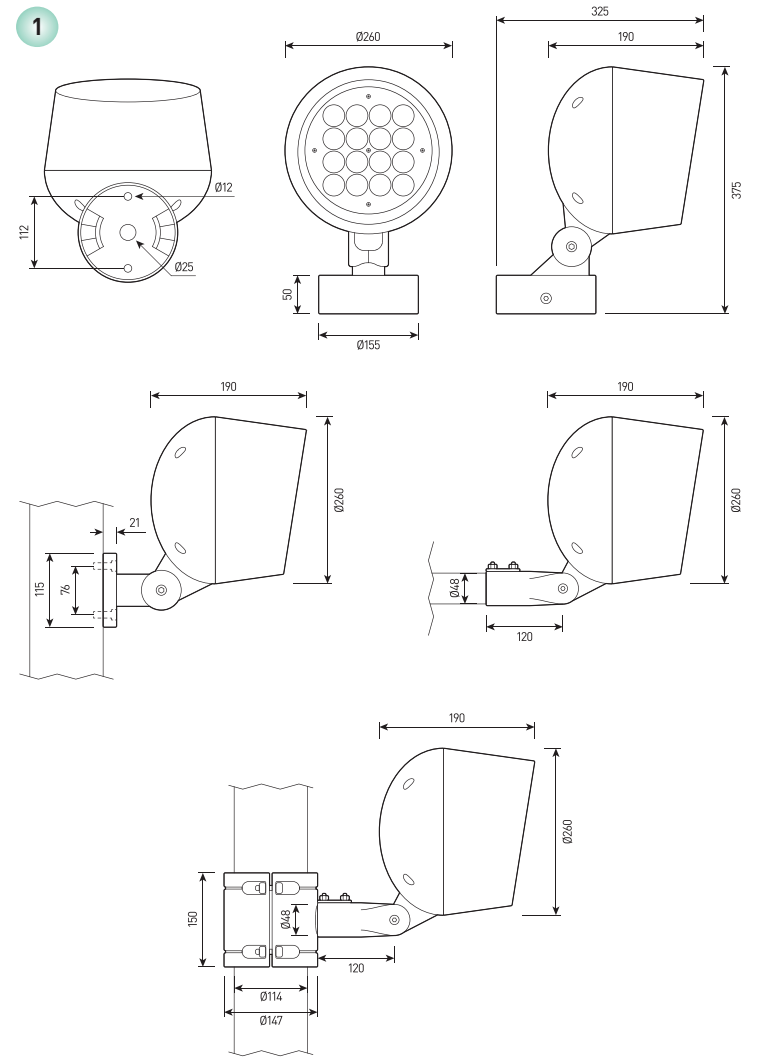

GLOWHEAD XXL

view

RAL

size

1 overall dimensions

1

GLOWHEAD XXL

Multifunctional floodlight with integrated liquid cooling system

| | |
|---------------------------------------|---|
| Housing: | Pressure die-cast aluminum alloy with polyester powder paint |
| Beam angle: | 2.5°, 6°, 9°, 12°, 15°, 20°, 30°, 45°, 60°, 15x60°, 10x70°, 5x20° |
| Housing color: | Black, Grey, RAL |
| IES protection classes: | Class I (SELV) |
| Color temperature: | 2700K, 3000K, 4000K, 5000K, 5700K, R, G, B, RGBW 4in1 |
| Input voltage: | 36V, 220V |
| Control system: | On/Off, DMX-512, 0-10V, DALI |
| Ingress Protection Rating, IP: | IP66 |
| Operating temperature: | -40°C ~ +50°C |
| Weight, kg: | 6.4 kg |

| Article | Name | Power, W | Dimensions, mm | Input voltage, V | Beam angle, degrees | Color temperature, K | Weight, kg |
|-----------|---|----------|----------------|------------------|--|--|------------|
| 622201174 | GLOWHEAD XXL 100W 220V SINGLE IP66 | 100W | 260x375x325 | 220V | 2.5°, 6°, 12°, 20°, 30°, 45°, 60°, 10x70°, 5x20° | 2700K, 3000K, 4000K, 5000K, 5700K, R, G, B | 6.4 |
| 622201176 | GLOWHEAD XXL 120W 220V DMX-512 RGBW IP66 | 120W | 260x375x325 | 220V | 2.5° | RGBW 4in1 | 6.4 |
| 622201178 | GLOWHEAD XXL 150W 36V/220V DMX-512 RGBW 4in1 IP66 | 150W | 260x375x325 | 36V, 220V | 9°, 15°, 20°, 30°, 45°, 15x60° | RGBW 4in1 | 6.4 |