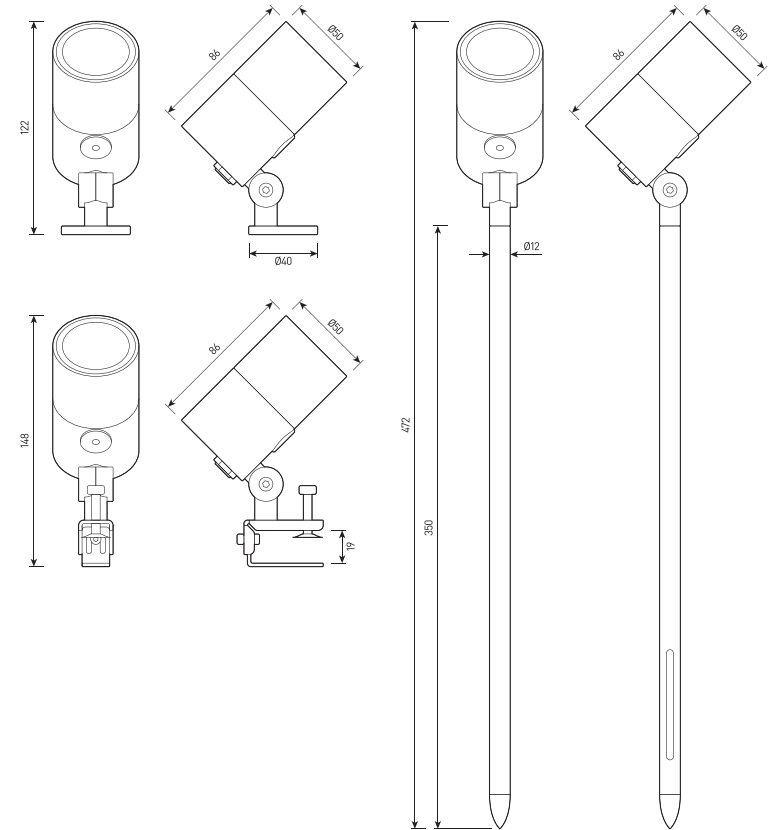

## 1 overall dimensions

## size

# INDEX L

Multifunctional spotlight for architectural lighting

|                                       |   |
|---------------------------------------|---|
| <b>Housing:</b>                       | Pressure die-cast aluminum alloy with polyester powder paint.<br>Body and glass are fitted with silicone gaskets. |
| <b>Fasteners:</b>                     | Stainless steel   |
| <b>Beam angle:</b>                    | 2.5°, 6°, 9°, 12°, 15°, 20°, 30°, 45°, 60°, 5x20°, 10x70°, 15x60°   |
| <b>Housing color:</b>                 | Black, Grey, RAL  |
| <b>IES protection classes:</b>        | Class III (SELV)  |
| <b>Color temperature, K:</b>          | 2700K, 3000K, 4000K, 5000K, 6000K, R, G, B, RGBW  |
| <b>Input voltage, V:</b>              | 12V, 24V, 220V  |
| <b>Control system:</b>                | On/Off, DMX-512   |
| <b>Ingress Protection Rating, IP:</b> | IP66  |
| <b>Operating temperature:</b>         | -40°C ~ +50°C   |
| <b>Weight, kg:</b>                    | 0.5 kg  |

| Article   | Name                                 | Power, W | Dimensions, mm | Input voltage, V | Beam angle, degrees                              | Color temperature, K                       | Weight, kg |
|-----------|--------------------------------------|----------|----------------|------------------|--|--|------------|
| 624215116 | INDEX L 10W 12V/24V/220V SINGLE IP66 | 10W      | D50x86         | 12V/24V/220V     | 2.5°, 6°, 12°, 20°, 30°, 45°, 60°, 10x70°, 5x20° | 2700K, 3000K, 4000K, 5000K, 6000K, R, G, B | 0.5        |
| 624215118 | INDEX L 10W 12V/24V DMX512 RGBW IP66 | 10W      | D50x86         | 12V/24V          | 9°, 15°, 20°, 30°, 45°, 15x60°                   | RGBW                                       | 0.5        |