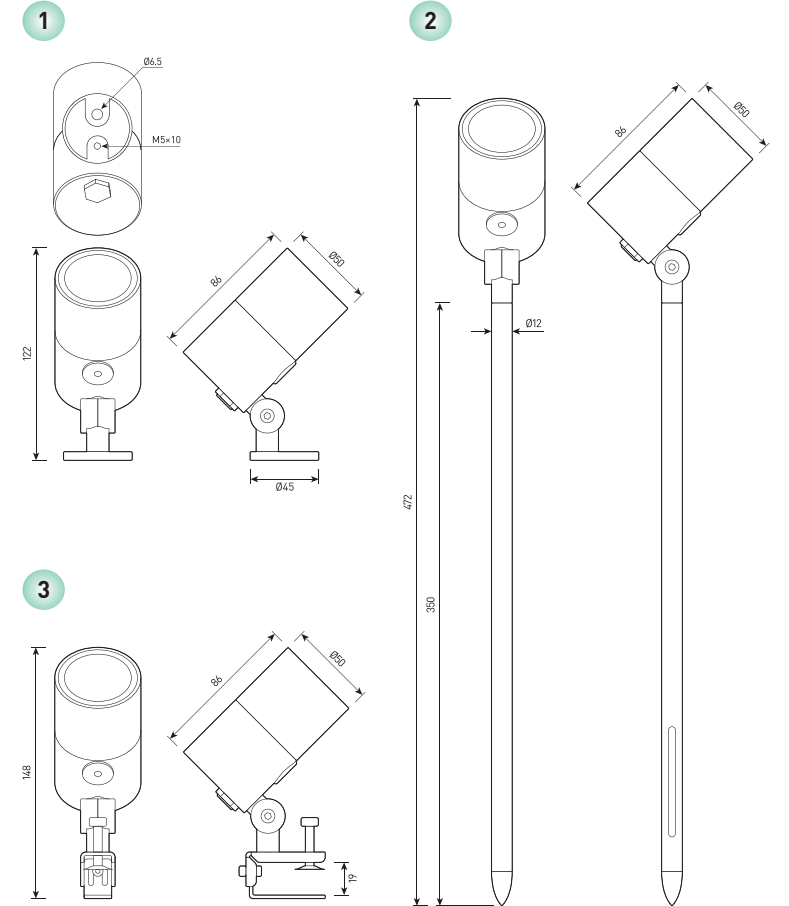

## view

- 1 WALL
- 2 GROUND
- 3 CLIP

## size

# INDEX L

Multifunctional spotlight for architectural lighting

<b>Housing:</b>	Pressure die-cast aluminum alloy with polyester powder paint. Body and glass are fitted with silicone gaskets.
<b>Fasteners:</b>	Stainless steel
<b>Beam angle:</b>	2.5°, 6°, 9°, 12°, 15°, 20°, 30°, 45°, 60°, 5x20°, 10x70°, 15x60°
<b>Housing color:</b>	Black, Grey, RAL
<b>IES protection classes:</b>	Class III (SELV)
<b>Color temperature, K:</b>	2700K, 3000K, 4000K, 5000K, 6000K, R, G, B, RGBW
<b>Input voltage, V:</b>	12V, 24V, 220V
<b>Control system:</b>	On/Off, DMX-512
<b>Ingress Protection Rating, IP:</b>	IP66
<b>Operating temperature:</b>	-40°C ~ +50°C
<b>Weight, kg:</b>	0.5 kg

Article	Name	Power, W	Dimensions, mm	Input voltage, V	Beam angle, degrees	Color temperature, K	Weight, kg
624215116	INDEX L 10W 12V/24V/220V SINGLE IP66	10W	D50x86	12V/24V/220V	2.5°, 6°, 12°, 20°, 30°, 45°, 60°, 10x70°, 5x20°	2700K, 3000K, 4000K, 5000K, 6000K, R, G, B	0.5
624215118	INDEX L 10W 12V/24V DMX512 RGBW IP66	10W	D50x86	12V/24V	9°, 15°, 20°, 30°, 45°, 15x60°	RGBW	0.5