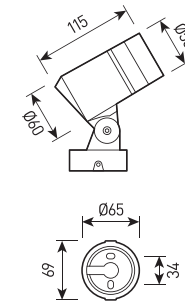

## view

RAL

1 LOON S

2 LOON M

1

2

## size

Article	Name	Power, W	Dimensions, mm	Input voltage, V	Beam angle, degrees	Color temperature, K	Weight, kg
774026004	LOON S 6W 24V/220V IP66 Single Color	6W	d60x115	24V, 220V	15-60°	2700K, 3000K, 4000K, 5000K, 6000K, R, G, B	1,5kg
774026006	LOON M 12W 24V/220V IP66 Single Color	12W	d80x142	24V, 220V	15-60°	2700K, 3000K, 4000K, 5000K, 6000K, R, G, B	2,5kg