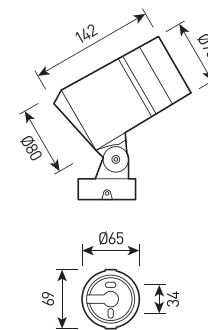

## view

RAL

1 LOON S

2 LOON M

1

2

## size

Article	Name	Power, W	Dimensions, mm	Input voltage, V	Beam angle, degrees	Color temperature, K	Weight, kg
774026004	LOON S 6W 24V/220V IP66 Single Color	6W	d60x115	24V, 220V	15-60°	2700K, 3000K, 4000K, 5000K, 6000K, R, G, B	1,5kg
774026006	LOON M 12W 24V/220V IP66 Single Color	12W	d80x142	24V, 220V	15-60°	2700K, 3000K, 4000K, 5000K, 6000K, R, G, B	2,5kg