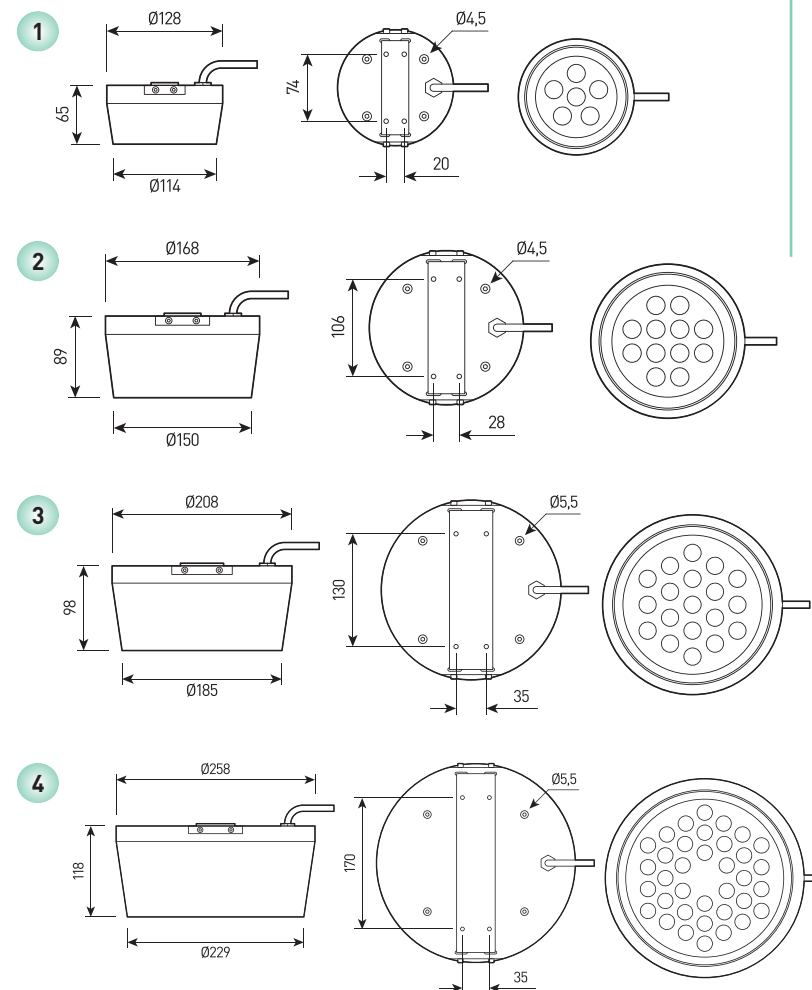

## view

RAL

- 1 ORIOS S
- 2 ORIOS M
- 3 ORIOS L
- 4 ORIOS XL

## size

Article	Name	Power, W	Dimensions, mm	Input voltage, V	Beam angle, degrees	Color temperature, K	Weight, kg
771144136	ORIOSIS TOP S 12W 24V/220V IP66 Single Color	12W	D128x65	24V/220V	15°, 25°, 40°, 60°, 90°	2700K, 3000K, 4000K, 5000K, 6000K, R, G, B	1.5
771144138	ORIOSIS TOP S 12W RGB 3in1 DMX-512 24V IP66	12W	D128x65	24V	15°, 25°, 40°, 60°, 90°	RGB	1.5
771144140	ORIOSIS TOP S 12W RGBW 4in1 DMX-512 24V IP66	12W	D128x65	24V	15°, 25°, 40°, 60°, 90°	RGBW	1.5
771144142	ORIOSIS TOP M 20W 24V/220V IP66 Single Color	20W	D168x89	24V/220V	15°, 25°, 40°, 60°, 90°	2700K, 3000K, 4000K, 5000K, 6000K, R, G, B	2.4
771144144	ORIOSIS TOP M 24W RGB 3in1 DMX-512 24V IP66	24W	D168x89	24V	15°, 25°, 40°, 60°, 90°	RGB	2.4
771144146	ORIOSIS TOP M 24W RGBW 4in1 DMX-512 24V IP66	24W	D168x89	24V	15°, 25°, 40°, 60°, 90°	RGBW	2.4
771144148	ORIOSIS TOP L 40W 24V/220V IP66 Single Color	40W	D208x98	24V/220V	15°, 25°, 40°, 60°, 90°	2700K, 3000K, 4000K, 5000K, 6000K, R, G, B	3.4
771144150	ORIOSIS TOP L 48W RGB 3in1 DMX-512 24V IP66	48W	D208x98	24V	15°, 25°, 40°, 60°, 90°	RGB	3.4
771144152	ORIOSIS TOP L 48W RGBW 4in1 DMX-512 24V IP66	48W	D208x98	24V	15°, 25°, 40°, 60°, 90°	RGBW	3.4
771144154	ORIOSIS TOP XL 60W 24V/220V IP66 Single Color	60W	D258x118	24V/220V	15°, 25°, 40°, 60°, 90°	2700K, 3000K, 4000K, 5000K, 6000K, R, G, B	4.2
771144156	ORIOSIS TOP XL 72W RGB 3in1 DMX-512 24V IP66	72W	D258x118	24V	15°, 25°, 40°, 60°, 90°	RGB	4.2
771144158	ORIOSIS TOP XL 72W RGBW 4in1 DMX-512 24V IP66	72W	D258x118	24V	15°, 25°, 40°, 60°, 90°	RGBW	4.2