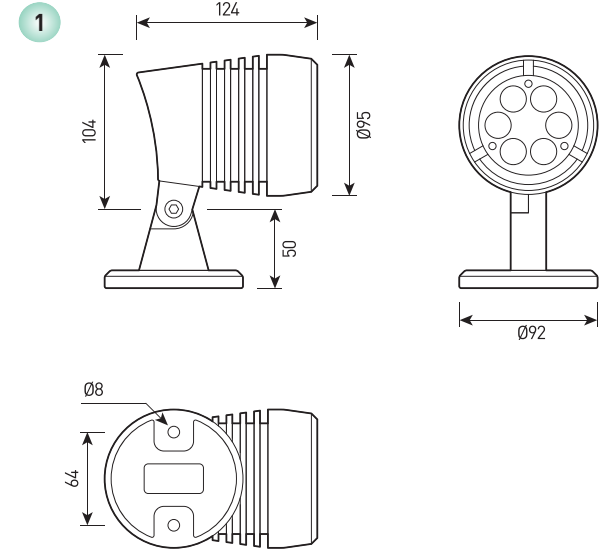

PISTOL L

view

RAL

1 overall dimensions

size

PISTOL L

Floodlight for accent lighting

Housing:	Pressure die-cast aluminum alloy with polyester powder paint
Beam angle:	5°, 12.5°, 15°, 20°, 28°, 30°, 45°, 60°, 15x30°, 10x60°
Housing color:	Grey, Black, RAL
IES protection classes:	Class I (SELV)
Color temperature, K:	2700K, 3000K, 4000K, 5000K, 5700K, 6500K, R, G, B
Input voltage, V:	24V, 220V
Control system:	On/Off
Ingress Protection Rating, IP:	IP65
Operating temperature:	-40°C ~ +50°C
Weight, kg:	1.2 kg

Article	Name	Power, W	Dimensions, mm	Input voltage, V	Beam angle, degrees	Color temperature, K	Weight, kg
762011055	PISTOL L 11W 24V IP65 Ground / Wall	11W	D95x124x154	24V	5°, 12,5°, 20°, 30°, 45°, 60°, 15x30°, 10x60°	2700K, 3000K, 4000K, 5000K, 5700K, 6500K, R, G, B	1.2
762011056	PISTOL L 11W 220V IP65 Ground / Wall	11W	D95x124x154	220V	5°, 12,5°, 20°, 30°, 45°, 60°, 15x30°, 10x60°	2700K, 3000K, 4000K, 5000K, 5700K, 6500K, R, G, B	1.2
762016065	PISTOL L 16W 24V IP65 Ground / Wall	16W	D95x124x154	24V	5°, 12,5°, 20°, 30°, 45°, 60°, 15x30°, 10x60°	2700K, 3000K, 4000K, 5000K, 5700K, 6500K, R, G, B	1.2
762016066	PISTOL L 16W 220V IP65 Ground / Wall	16W	D95x124x154	220V	5°, 12,5°, 20°, 30°, 45°, 60°, 15x30°, 10x60°	2700K, 3000K, 4000K, 5000K, 5700K, 6500K, R, G, B	1.2