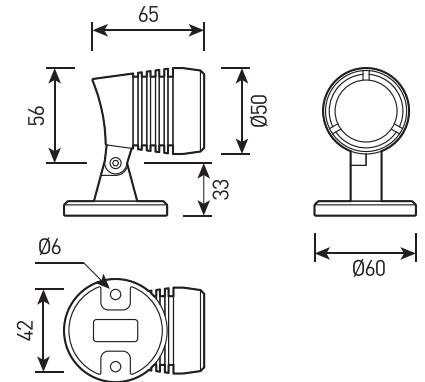

PISTOL S/M

view

RAL

1 PISTOL S

2 PISTOL M

size

1

2

PISTOL S/M

Floodlight for accent lighting

Housing:	Pressure die-cast aluminum alloy with polyester powder paint
Beam angle:	5°, 12.5°, 15°, 20°, 28°, 30°, 45°, 60°, 15x30°, 10x60°
Housing color:	Grey, Black, RAL
IES protection classes:	Class I (SELV)
Color temperature, K:	2700K, 3000K, 4000K, 5000K, 5700K, 6500K, R, G, B
Input voltage, V:	24V, 220V
Control system:	On/Off
Ingress Protection Rating, IP:	IP65
Operating temperature:	-40°C ~ +50°C
Weight, kg:	0.5 - 0.8 kg

Article	Name	Power, W	Dimensions, mm	Input voltage, V	Beam angle, degrees	Color temperature, K	Weight, kg
762002025	PISTOL S 1,5W 24V IP65 Ground / Wall	1.5W	D50x65x89	24V	15°, 28°	2700K, 3000K, 4000K, 5000K, 5700K, 6500K, R, G, B	0.5
762002026	PISTOL S 1,5W 220V IP65 Ground / Wall	1.5W	D50x65x89	220V	15°, 28°	2700K, 3000K, 4000K, 5000K, 5700K, 6500K, R, G, B	0.5
762003035	PISTOL S 3W 24V IP65 Ground / Wall	3W	D50x65x89	24V	15°, 28°	2700K, 3000K, 4000K, 5000K, 5700K, 6500K, R, G, B	0.5
762003036	PISTOL S 3W 220V IP65 Ground / Wall	3W	D50x65x89	220V	15°, 28°	2700K, 3000K, 4000K, 5000K, 5700K, 6500K, R, G, B	0.5
762006045	PISTOL M 6W 24V IP65 Ground / Wall	6W	D70x90x117	24V	5°, 12.5°, 20°, 30°, 45°, 60°, 15x30°, 10x60°	2700K, 3000K, 4000K, 5000K, 5700K, 6500K, R, G, B	0.8
762006046	PISTOL M 6W 220V IP65 Ground / Wall	6W	D70x90x117	220V	5°, 12.5°, 20°, 30°, 45°, 60°, 15x30°, 10x60°	2700K, 3000K, 4000K, 5000K, 5700K, 6500K, R, G, B	0.8