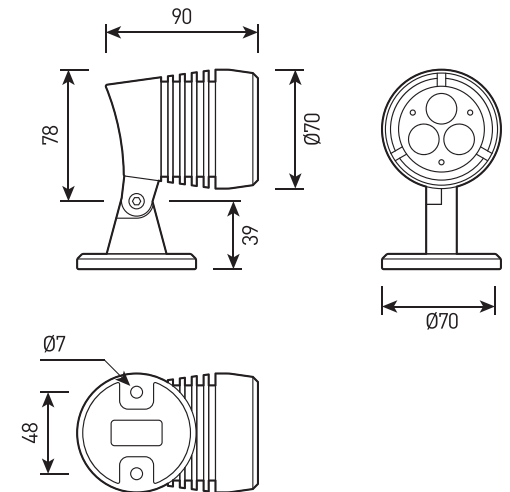

PISTOL S/M

view

RAL

1 PISTOL S

2 PISTOL M

size

1

2

PISTOL S/M

Floodlight for accent lighting

Housing:	Pressure die-cast aluminum alloy with polyester powder paint
Beam angle:	5°, 12.5°, 15°, 20°, 28°, 30°, 45°, 60°, 15x30°, 10x60°
Housing color:	Grey, Black, RAL
IES protection classes:	Class I (SELV)
Color temperature, K:	2700K, 3000K, 4000K, 5000K, 5700K, 6500K, R, G, B
Input voltage, V:	24V, 220V
Control system:	On/Off
Ingress Protection Rating, IP:	IP65
Operating temperature:	-40°C ~ +50°C
Weight, kg:	0.5 - 0.8 kg

Article	Name	Power, W	Dimensions, mm	Input voltage, V	Beam angle, degrees	Color temperature, K	Weight, kg
762002025	PISTOL S 1,5W 24V IP65 Ground / Wall	1.5W	D50x65x89	24V	15°, 28°	2700K, 3000K, 4000K, 5000K, 5700K, 6500K, R, G, B	0.5
762002026	PISTOL S 1,5W 220V IP65 Ground / Wall	1.5W	D50x65x89	220V	15°, 28°	2700K, 3000K, 4000K, 5000K, 5700K, 6500K, R, G, B	0.5
762003035	PISTOL S 3W 24V IP65 Ground / Wall	3W	D50x65x89	24V	15°, 28°	2700K, 3000K, 4000K, 5000K, 5700K, 6500K, R, G, B	0.5
762003036	PISTOL S 3W 220V IP65 Ground / Wall	3W	D50x65x89	220V	15°, 28°	2700K, 3000K, 4000K, 5000K, 5700K, 6500K, R, G, B	0.5
762006045	PISTOL M 6W 24V IP65 Ground / Wall	6W	D70x90x117	24V	5°, 12.5°, 20°, 30°, 45°, 60°, 15x30°, 10x60°	2700K, 3000K, 4000K, 5000K, 5700K, 6500K, R, G, B	0.8
762006046	PISTOL M 6W 220V IP65 Ground / Wall	6W	D70x90x117	220V	5°, 12.5°, 20°, 30°, 45°, 60°, 15x30°, 10x60°	2700K, 3000K, 4000K, 5000K, 5700K, 6500K, R, G, B	0.8