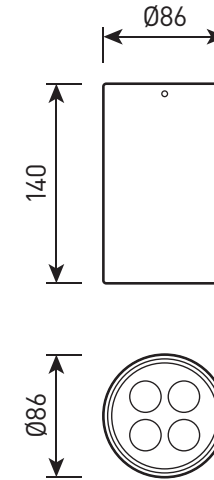

SKIFF TOP S

view

1 SKIFF TOP S

2 SKIFF TOP S QUADRO

size

1

2

SKIFF TOP S

LED ceiling light for architectural lighting

Housing:	Pressure die-cast aluminum alloy with polyester powder paint
Beam angle:	5°, 8°, 10°, 12°, 25°, 40°, 60°, 15x55°
Housing color:	Black, White, RAL
IES protection classes:	Class I (SELV)
Color temperature, K:	2700K, 3000K, 4000K, 5000K, 5700K, 6500K, RGB 3in1, RGBW 4in1
Input voltage, V:	24V, 220V
Control system:	On/Off, 0-10V, DALI, DMX-512
Ingress Protection Rating, IP:	IP65
Operating temperature:	-40°C ~ +50°C
Weight, kg:	1.5 kg

Article	Name	Power, W	Dimensions, mm	Input voltage, V	Beam angle, degrees	Color temperature, K	Weight, kg
644012124	SKIFF S TOP 15W SINGLE 220V IP65	15W	D86x140	220V	5°, 8°, 10°, 12°, 25°, 40°, 60°, 15x55°	2700K, 3000K, 4000K, 5000K, 5700K, 6500K	1.5
644012126	SKIFF S TOP 15W DMX-512 RGB 3in1 24V IP65	15W	D86x140	24V	25°, 40°, 60°	RGB	1.5
644012128	SKIFF S TOP 24W DMX-512 RGBW 4in1 24V IP65	24W	D86x140	24V	25°, 40°, 60°	RGBW	1.5
644012130	SKIFF S TOP QUADRO 15W SINGLE 220V IP65	15W	86x86x140	220V	5°, 8°, 10°, 12°, 25°, 40°, 60°, 15x55°	2700K, 3000K, 4000K, 5000K, 5700K, 6500K	1.5
644012132	SKIFF S TOP QUADRO 15W DMX-512 RGB 3in1 24V IP65	15W	86x86x140	24V	25°, 40°, 60°	RGB	1.5
644012134	SKIFF S TOP QUADRO 24W DMX-512 RGBW 4in1 24V IP65	24W	86x86x140	24V	25°, 40°, 60°	RGBW	1.5