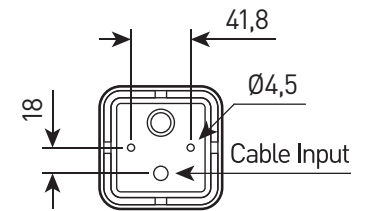

SKIFF TOP S

view

1 SKIFF TOP S

2 SKIFF TOP S QUADRO

size

1

2

SKIFF TOP S

LED ceiling light for architectural lighting

Housing:	Pressure die-cast aluminum alloy with polyester powder paint
Beam angle:	5°, 8°, 10°, 12°, 25°, 40°, 60°, 15x55°
Housing color:	Black, White, RAL
IES protection classes:	Class I (SELV)
Color temperature, K:	2700K, 3000K, 4000K, 5000K, 5700K, 6500K, RGB 3in1, RGBW 4in1
Input voltage, V:	24V, 220V
Control system:	On/Off, 0-10V, DALI, DMX-512
Ingress Protection Rating, IP:	IP65
Operating temperature:	-40°C ~ +50°C
Weight, kg:	1.5 kg

Article	Name	Power, W	Dimensions, mm	Input voltage, V	Beam angle, degrees	Color temperature, K	Weight, kg
644012124	SKIFF S TOP 15W SINGLE 220V IP65	15W	D86x140	220V	5°, 8°, 10°, 12°, 25°, 40°, 60°, 15x55°	2700K, 3000K, 4000K, 5000K, 5700K, 6500K	1.5
644012126	SKIFF S TOP 15W DMX-512 RGB 3in1 24V IP65	15W	D86x140	24V	25°, 40°, 60°	RGB	1.5
644012128	SKIFF S TOP 24W DMX-512 RGBW 4in1 24V IP65	24W	D86x140	24V	25°, 40°, 60°	RGBW	1.5
644012130	SKIFF S TOP QUADRO 15W SINGLE 220V IP65	15W	86x86x140	220V	5°, 8°, 10°, 12°, 25°, 40°, 60°, 15x55°	2700K, 3000K, 4000K, 5000K, 5700K, 6500K	1.5
644012132	SKIFF S TOP QUADRO 15W DMX-512 RGB 3in1 24V IP65	15W	86x86x140	24V	25°, 40°, 60°	RGB	1.5
644012134	SKIFF S TOP QUADRO 24W DMX-512 RGBW 4in1 24V IP65	24W	86x86x140	24V	25°, 40°, 60°	RGBW	1.5