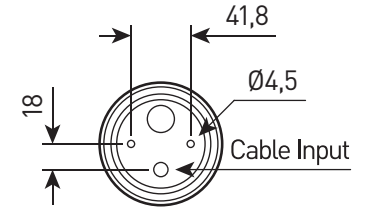

SKIFF TOP S

view

1 SKIFF TOP S

2 SKIFF TOP S QUADRO

size

1

2

SKIFF TOP S

LED ceiling light for architectural lighting

Housing:	Pressure die-cast aluminum alloy with polyester powder paint
Beam angle:	5°, 8°, 10°, 12°, 25°, 40°, 60°, 15x55°
Housing color:	Black, White, RAL
IES protection classes:	Class I (SELV)
Color temperature, K:	2700K, 3000K, 4000K, 5000K, 5700K, 6500K, RGB 3in1, RGBW 4in1
Input voltage, V:	24V, 220V
Control system:	On/Off, 0-10V, DALI, DMX-512
Ingress Protection Rating, IP:	IP65
Operating temperature:	-40°C ~ +50°C
Weight, kg:	1.5 kg

Article	Name	Power, W	Dimensions, mm	Input voltage, V	Beam angle, degrees	Color temperature, K	Weight, kg
644012124	SKIFF S TOP 15W SINGLE 220V IP65	15W	D86x140	220V	5°, 8°, 10°, 12°, 25°, 40°, 60°, 15x55°	2700K, 3000K, 4000K, 5000K, 5700K, 6500K	1.5
644012126	SKIFF S TOP 15W DMX-512 RGB 3in1 24V IP65	15W	D86x140	24V	25°, 40°, 60°	RGB	1.5
644012128	SKIFF S TOP 24W DMX-512 RGBW 4in1 24V IP65	24W	D86x140	24V	25°, 40°, 60°	RGBW	1.5
644012130	SKIFF S TOP QUADRO 15W SINGLE 220V IP65	15W	86x86x140	220V	5°, 8°, 10°, 12°, 25°, 40°, 60°, 15x55°	2700K, 3000K, 4000K, 5000K, 5700K, 6500K	1.5
644012132	SKIFF S TOP QUADRO 15W DMX-512 RGB 3in1 24V IP65	15W	86x86x140	24V	25°, 40°, 60°	RGB	1.5
644012134	SKIFF S TOP QUADRO 24W DMX-512 RGBW 4in1 24V IP65	24W	86x86x140	24V	25°, 40°, 60°	RGBW	1.5