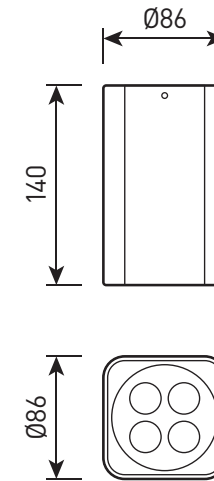

SKIFF TOP S

view

1 SKIFF TOP S

2 SKIFF TOP S QUADRO

size

1

2

SKIFF TOP S

LED ceiling light for architectural lighting

Housing:	Pressure die-cast aluminum alloy with polyester powder paint
Beam angle:	5°, 8°, 10°, 12°, 25°, 40°, 60°, 15x55°
Housing color:	Black, White, RAL
IES protection classes:	Class I (SELV)
Color temperature, K:	2700K, 3000K, 4000K, 5000K, 5700K, 6500K, RGB 3in1, RGBW 4in1
Input voltage, V:	24V, 220V
Control system:	On/Off, 0-10V, DALI, DMX-512
Ingress Protection Rating, IP:	IP65
Operating temperature:	-40°C ~ +50°C
Weight, kg:	1.5 kg

Article	Name	Power, W	Dimensions, mm	Input voltage, V	Beam angle, degrees	Color temperature, K	Weight, kg
644012124	SKIFF S TOP 15W SINGLE 220V IP65	15W	D86x140	220V	5°, 8°, 10°, 12°, 25°, 40°, 60°, 15x55°	2700K, 3000K, 4000K, 5000K, 5700K, 6500K	1.5
644012126	SKIFF S TOP 15W DMX-512 RGB 3in1 24V IP65	15W	D86x140	24V	25°, 40°, 60°	RGB	1.5
644012128	SKIFF S TOP 24W DMX-512 RGBW 4in1 24V IP65	24W	D86x140	24V	25°, 40°, 60°	RGBW	1.5
644012130	SKIFF S TOP QUADRO 15W SINGLE 220V IP65	15W	86x86x140	220V	5°, 8°, 10°, 12°, 25°, 40°, 60°, 15x55°	2700K, 3000K, 4000K, 5000K, 5700K, 6500K	1.5
644012132	SKIFF S TOP QUADRO 15W DMX-512 RGB 3in1 24V IP65	15W	86x86x140	24V	25°, 40°, 60°	RGB	1.5
644012134	SKIFF S TOP QUADRO 24W DMX-512 RGBW 4in1 24V IP65	24W	86x86x140	24V	25°, 40°, 60°	RGBW	1.5