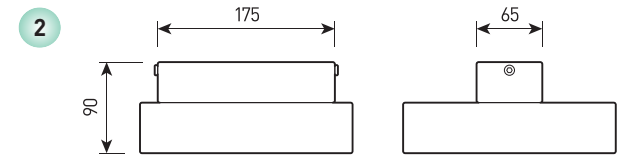

## view

## size

1 STARLING S

2 STARLING M

3 STARLING L

Article	Name	Power, W	Dimensions, mm	Input voltage, V	Beam angle, degrees	Color temperature, K	Weight, kg
771144160	STARLING TOP S 20W 24V/220V IP66 Single Color	20W	170x170x90	24V/220V	15°, 25°, 40°, 60°, 90°	2700K, 3000K, 4000K, 5000K, 6000K, R, G, B	2.2
771144162	STARLING TOP S 18W RGB 3in1 DMX-512 24V IP66	18W	170x170x90	24V	15°, 25°, 40°, 60°, 90°	RGB	2.2
771144164	STARLING TOP S 18W RGBW 4in1 DMX-512 24V IP66	18W	170x170x90	24V	15°, 25°, 40°, 60°, 90°	RGBW	2.2
771144166	STARLING TOP M 40W 24V/220V IP66 Single Color	40W	210x210x90	24V/220V	15°, 25°, 40°, 60°, 90°	2700K, 3000K, 4000K, 5000K, 6000K, R, G, B	2.6
771144168	STARLING TOP M 36W RGB 3in1 DMX-512 24V IP66	36W	210x210x90	24V	15°, 25°, 40°, 60°, 90°	RGB	2.6
771144170	STARLING TOP M 36W RGBW 4in1 DMX-512 24V IP66	36W	210x210x90	24V	15°, 25°, 40°, 60°, 90°	RGBW	2.6
771144172	STARLING TOP L 60W 24V/220V IP66 Single Color	60W	260x260x90	24V/220V	15°, 25°, 40°, 60°, 90°	2700K, 3000K, 4000K, 5000K, 6000K, R, G, B	3.0
771144174	STARLING TOP L 54W RGB 3in1 DMX-512 24V IP66	54W	260x260x90	24V	15°, 25°, 40°, 60°, 90°	RGB	3.0
771144176	STARLING TOP L 54W RGBW 4in1 DMX-512 24V IP66	54W	260x260x90	24V	15°, 25°, 40°, 60°, 90°	RGBW	3.0