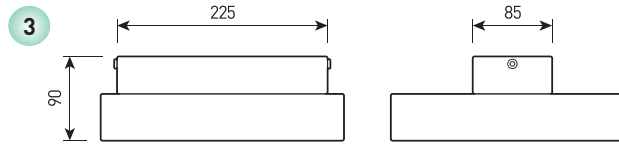

## view

## size

1 STARLING S

2 STARLING M

3 STARLING L

Article	Name	Power, W	Dimensions, mm	Input voltage, V	Beam angle, degrees	Color temperature, K	Weight, kg
771144160	STARLING TOP S 20W 24V/220V IP66 Single Color	20W	170x170x90	24V/220V	15°, 25°, 40°, 60°, 90°	2700K, 3000K, 4000K, 5000K, 6000K, R, G, B	2.2
771144162	STARLING TOP S 18W RGB 3in1 DMX-512 24V IP66	18W	170x170x90	24V	15°, 25°, 40°, 60°, 90°	RGB	2.2
771144164	STARLING TOP S 18W RGBW 4in1 DMX-512 24V IP66	18W	170x170x90	24V	15°, 25°, 40°, 60°, 90°	RGBW	2.2
771144166	STARLING TOP M 40W 24V/220V IP66 Single Color	40W	210x210x90	24V/220V	15°, 25°, 40°, 60°, 90°	2700K, 3000K, 4000K, 5000K, 6000K, R, G, B	2.6
771144168	STARLING TOP M 36W RGB 3in1 DMX-512 24V IP66	36W	210x210x90	24V	15°, 25°, 40°, 60°, 90°	RGB	2.6
771144170	STARLING TOP M 36W RGBW 4in1 DMX-512 24V IP66	36W	210x210x90	24V	15°, 25°, 40°, 60°, 90°	RGBW	2.6
771144172	STARLING TOP L 60W 24V/220V IP66 Single Color	60W	260x260x90	24V/220V	15°, 25°, 40°, 60°, 90°	2700K, 3000K, 4000K, 5000K, 6000K, R, G, B	3.0
771144174	STARLING TOP L 54W RGB 3in1 DMX-512 24V IP66	54W	260x260x90	24V	15°, 25°, 40°, 60°, 90°	RGB	3.0
771144176	STARLING TOP L 54W RGBW 4in1 DMX-512 24V IP66	54W	260x260x90	24V	15°, 25°, 40°, 60°, 90°	RGBW	3.0