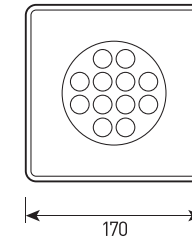

## view

## size

1 STARLING S

2 STARLING M

3 STARLING L

Article	Name	Power, W	Dimensions, mm	Input voltage, V	Beam angle, degrees	Color temperature, K	Weight, kg
771144160	STARLING TOP S 20W 24V/220V IP66 Single Color	20W	170x170x90	24V/220V	15°, 25°, 40°, 60°, 90°	2700K, 3000K, 4000K, 5000K, 6000K, R, G, B	2.2
771144162	STARLING TOP S 18W RGB 3in1 DMX-512 24V IP66	18W	170x170x90	24V	15°, 25°, 40°, 60°, 90°	RGB	2.2
771144164	STARLING TOP S 18W RGBW 4in1 DMX-512 24V IP66	18W	170x170x90	24V	15°, 25°, 40°, 60°, 90°	RGBW	2.2
771144166	STARLING TOP M 40W 24V/220V IP66 Single Color	40W	210x210x90	24V/220V	15°, 25°, 40°, 60°, 90°	2700K, 3000K, 4000K, 5000K, 6000K, R, G, B	2.6
771144168	STARLING TOP M 36W RGB 3in1 DMX-512 24V IP66	36W	210x210x90	24V	15°, 25°, 40°, 60°, 90°	RGB	2.6
771144170	STARLING TOP M 36W RGBW 4in1 DMX-512 24V IP66	36W	210x210x90	24V	15°, 25°, 40°, 60°, 90°	RGBW	2.6
771144172	STARLING TOP L 60W 24V/220V IP66 Single Color	60W	260x260x90	24V/220V	15°, 25°, 40°, 60°, 90°	2700K, 3000K, 4000K, 5000K, 6000K, R, G, B	3.0
771144174	STARLING TOP L 54W RGB 3in1 DMX-512 24V IP66	54W	260x260x90	24V	15°, 25°, 40°, 60°, 90°	RGB	3.0
771144176	STARLING TOP L 54W RGBW 4in1 DMX-512 24V IP66	54W	260x260x90	24V	15°, 25°, 40°, 60°, 90°	RGBW	3.0