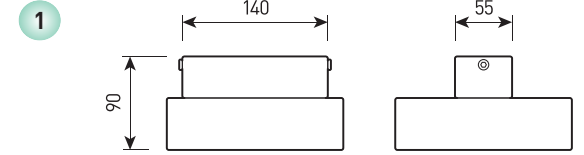

## view

## size

1 STARLING S

2 STARLING M

3 STARLING L

Article	Name	Power, W	Dimensions, mm	Input voltage, V	Beam angle, degrees	Color temperature, K	Weight, kg
771144160	STARLING TOP S 20W 24V/220V IP66 Single Color	20W	170x170x90	24V/220V	15°, 25°, 40°, 60°, 90°	2700K, 3000K, 4000K, 5000K, 6000K, R, G, B	2.2
771144162	STARLING TOP S 18W RGB 3in1 DMX-512 24V IP66	18W	170x170x90	24V	15°, 25°, 40°, 60°, 90°	RGB	2.2
771144164	STARLING TOP S 18W RGBW 4in1 DMX-512 24V IP66	18W	170x170x90	24V	15°, 25°, 40°, 60°, 90°	RGBW	2.2
771144166	STARLING TOP M 40W 24V/220V IP66 Single Color	40W	210x210x90	24V/220V	15°, 25°, 40°, 60°, 90°	2700K, 3000K, 4000K, 5000K, 6000K, R, G, B	2.6
771144168	STARLING TOP M 36W RGB 3in1 DMX-512 24V IP66	36W	210x210x90	24V	15°, 25°, 40°, 60°, 90°	RGB	2.6
771144170	STARLING TOP M 36W RGBW 4in1 DMX-512 24V IP66	36W	210x210x90	24V	15°, 25°, 40°, 60°, 90°	RGBW	2.6
771144172	STARLING TOP L 60W 24V/220V IP66 Single Color	60W	260x260x90	24V/220V	15°, 25°, 40°, 60°, 90°	2700K, 3000K, 4000K, 5000K, 6000K, R, G, B	3.0
771144174	STARLING TOP L 54W RGB 3in1 DMX-512 24V IP66	54W	260x260x90	24V	15°, 25°, 40°, 60°, 90°	RGB	3.0
771144176	STARLING TOP L 54W RGBW 4in1 DMX-512 24V IP66	54W	260x260x90	24V	15°, 25°, 40°, 60°, 90°	RGBW	3.0