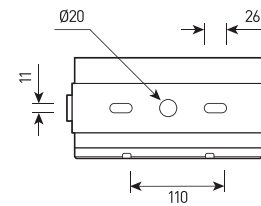

TRACKER L

view

RAL

1 overall dimensions

size

1

TRACKER L

Multifunctional floodlight for accent lighting

Housing:	Pressure die-cast aluminum alloy with polyester powder paint
Beam angle:	3.5°, 7°, 10°, 12°, 15°, 25°, 40°, 60°, 10°×25°, 15°×35°, 10°×60°
Housing color:	Black, Grey, RAL
IES protection classes:	Class I (SELV)
Color temperature:	3000K, 4000K, 5000K, RGB 3in1, RGBW 4in1
Input voltage:	24V, 220V
Control system:	On/Off, DMX-512
Ingress Protection Rating, IP:	IP66
Operating temperature:	-40°C ~ +50°C
Weight:	5.8 kg

Article	Name	Power	Dimensions, mm	Input voltage	Beam angle	Color temperature	Weight, kg
765120049	TRACKER L 45W 220V SINGLE IP66	45W	237×311×115	24V, 220V	3.5°	3000K, 4000K, 5000K	5.8
765120051	TRACKER L 45W 220V RGB3in1 IP66	45W	237×311×115	24V, 220V	3.5°	RGB	5.8
765120053	TRACKER L 45W 220V RGBW4in1 IP66	45W	237×311×115	24V, 220V	3.5°	RGBW	5.8
765120055	TRACKER L 60W 220V SINGLE IP66	60W	237×311×115	24V, 220V	7°, 15°, 25°, 40°, 60°, 15°×35°, 10°×60°	3000K, 4000K, 5000K	5.8
765120057	TRACKER L 60W 220V RGB3in1 IP66	60W	237×311×115	24V, 220V	10°, 12°, 25°, 40°, 60°, 10°×25°, 10°×60°	RGB	5.8
765120059	TRACKER L 60W 220V RGBW4in1 IP66	60W	237×311×115	24V, 220V	10°, 12°, 25°, 40°, 60°, 10°×25°, 10°×60°	RGBW	5.8
765120061	TRACKER L 80W 220V SINGLE IP66	80W	237×311×115	24V, 220V	7°, 15°, 25°, 40°, 60°, 15°×35°, 10°×60°	3000K, 4000K, 5000K	5.8
765120063	TRACKER L 80W 220V RGB3in1 IP66	80W	237×311×115	24V, 220V	10°, 12°, 25°, 40°, 60°, 10°×25°, 10°×60°	RGB	5.8
765120065	TRACKER L 80W 220V RGBW4in1 IP66	80W	237×311×115	24V, 220V	10°, 12°, 25°, 40°, 60°, 10°×25°, 10°×60°	RGBW	5.8