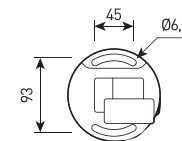

TRACKER L

view

RAL

1 overall dimensions

size

1

TRACKER L

Multifunctional floodlight for accent lighting

Housing:	Pressure die-cast aluminum alloy with polyester powder paint
Beam angle:	3.5°, 7°, 10°, 12°, 15°, 25°, 40°, 60°, 10°×25°, 15°×35°, 10°×60°
Housing color:	Black, Grey, RAL
IES protection classes:	Class I (SELV)
Color temperature:	3000K, 4000K, 5000K, RGB 3in1, RGBW 4in1
Input voltage:	24V, 220V
Control system:	On/Off, DMX-512
Ingress Protection Rating, IP:	IP66
Operating temperature:	-40°C ~ +50°C
Weight:	5.8 kg

Article	Name	Power	Dimensions, mm	Input voltage	Beam angle	Color temperature	Weight, kg
765120049	TRACKER L 45W 220V SINGLE IP66	45W	237×311×115	24V, 220V	3.5°	3000K, 4000K, 5000K	5.8
765120051	TRACKER L 45W 220V RGB3in1 IP66	45W	237×311×115	24V, 220V	3.5°	RGB	5.8
765120053	TRACKER L 45W 220V RGBW4in1 IP66	45W	237×311×115	24V, 220V	3.5°	RGBW	5.8
765120055	TRACKER L 60W 220V SINGLE IP66	60W	237×311×115	24V, 220V	7°, 15°, 25°, 40°, 60°, 15°×35°, 10°×60°	3000K, 4000K, 5000K	5.8
765120057	TRACKER L 60W 220V RGB3in1 IP66	60W	237×311×115	24V, 220V	10°, 12°, 25°, 40°, 60°, 10°×25°, 10°×60°	RGB	5.8
765120059	TRACKER L 60W 220V RGBW4in1 IP66	60W	237×311×115	24V, 220V	10°, 12°, 25°, 40°, 60°, 10°×25°, 10°×60°	RGBW	5.8
765120061	TRACKER L 80W 220V SINGLE IP66	80W	237×311×115	24V, 220V	7°, 15°, 25°, 40°, 60°, 15°×35°, 10°×60°	3000K, 4000K, 5000K	5.8
765120063	TRACKER L 80W 220V RGB3in1 IP66	80W	237×311×115	24V, 220V	10°, 12°, 25°, 40°, 60°, 10°×25°, 10°×60°	RGB	5.8
765120065	TRACKER L 80W 220V RGBW4in1 IP66	80W	237×311×115	24V, 220V	10°, 12°, 25°, 40°, 60°, 10°×25°, 10°×60°	RGBW	5.8