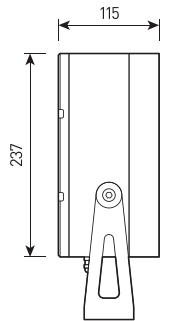

TRACKER L

view

RAL

1 overall dimensions

size

1

TRACKER L

Multifunctional floodlight for accent lighting

Housing:	Pressure die-cast aluminum alloy with polyester powder paint
Beam angle:	3.5°, 7°, 10°, 12°, 15°, 25°, 40°, 60°, 10°×25°, 15°×35°, 10°×60°
Housing color:	Black, Grey, RAL
IES protection classes:	Class I (SELV)
Color temperature:	3000K, 4000K, 5000K, RGB 3in1, RGBW 4in1
Input voltage:	24V, 220V
Control system:	On/Off, DMX-512
Ingress Protection Rating, IP:	IP66
Operating temperature:	-40°C ~ +50°C
Weight:	5.8 kg

Article	Name	Power	Dimensions, mm	Input voltage	Beam angle	Color temperature	Weight, kg
765120049	TRACKER L 45W 220V SINGLE IP66	45W	237×311×115	24V, 220V	3.5°	3000K, 4000K, 5000K	5.8
765120051	TRACKER L 45W 220V RGB3in1 IP66	45W	237×311×115	24V, 220V	3.5°	RGB	5.8
765120053	TRACKER L 45W 220V RGBW4in1 IP66	45W	237×311×115	24V, 220V	3.5°	RGBW	5.8
765120055	TRACKER L 60W 220V SINGLE IP66	60W	237×311×115	24V, 220V	7°, 15°, 25°, 40°, 60°, 15°×35°, 10°×60°	3000K, 4000K, 5000K	5.8
765120057	TRACKER L 60W 220V RGB3in1 IP66	60W	237×311×115	24V, 220V	10°, 12°, 25°, 40°, 60°, 10°×25°, 10°×60°	RGB	5.8
765120059	TRACKER L 60W 220V RGBW4in1 IP66	60W	237×311×115	24V, 220V	10°, 12°, 25°, 40°, 60°, 10°×25°, 10°×60°	RGBW	5.8
765120061	TRACKER L 80W 220V SINGLE IP66	80W	237×311×115	24V, 220V	7°, 15°, 25°, 40°, 60°, 15°×35°, 10°×60°	3000K, 4000K, 5000K	5.8
765120063	TRACKER L 80W 220V RGB3in1 IP66	80W	237×311×115	24V, 220V	10°, 12°, 25°, 40°, 60°, 10°×25°, 10°×60°	RGB	5.8
765120065	TRACKER L 80W 220V RGBW4in1 IP66	80W	237×311×115	24V, 220V	10°, 12°, 25°, 40°, 60°, 10°×25°, 10°×60°	RGBW	5.8