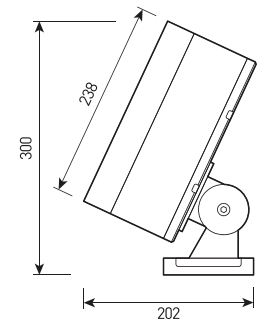

TRACKER L

view

RAL

1 overall dimensions

size

1

TRACKER L

Multifunctional floodlight for accent lighting

Housing:	Pressure die-cast aluminum alloy with polyester powder paint
Beam angle:	3.5°, 7°, 10°, 12°, 15°, 25°, 40°, 60°, 10°×25°, 15°×35°, 10°×60°
Housing color:	Black, Grey, RAL
IES protection classes:	Class I (SELV)
Color temperature:	3000K, 4000K, 5000K, RGB 3in1, RGBW 4in1
Input voltage:	24V, 220V
Control system:	On/Off, DMX-512
Ingress Protection Rating, IP:	IP66
Operating temperature:	-40°C ~ +50°C
Weight:	5.8 kg

Article	Name	Power	Dimensions, mm	Input voltage	Beam angle	Color temperature	Weight, kg
765120049	TRACKER L 45W 220V SINGLE IP66	45W	237×311×115	24V, 220V	3.5°	3000K, 4000K, 5000K	5.8
765120051	TRACKER L 45W 220V RGB3in1 IP66	45W	237×311×115	24V, 220V	3.5°	RGB	5.8
765120053	TRACKER L 45W 220V RGBW4in1 IP66	45W	237×311×115	24V, 220V	3.5°	RGBW	5.8
765120055	TRACKER L 60W 220V SINGLE IP66	60W	237×311×115	24V, 220V	7°, 15°, 25°, 40°, 60°, 15°×35°, 10°×60°	3000K, 4000K, 5000K	5.8
765120057	TRACKER L 60W 220V RGB3in1 IP66	60W	237×311×115	24V, 220V	10°, 12°, 25°, 40°, 60°, 10°×25°, 10°×60°	RGB	5.8
765120059	TRACKER L 60W 220V RGBW4in1 IP66	60W	237×311×115	24V, 220V	10°, 12°, 25°, 40°, 60°, 10°×25°, 10°×60°	RGBW	5.8
765120061	TRACKER L 80W 220V SINGLE IP66	80W	237×311×115	24V, 220V	7°, 15°, 25°, 40°, 60°, 15°×35°, 10°×60°	3000K, 4000K, 5000K	5.8
765120063	TRACKER L 80W 220V RGB3in1 IP66	80W	237×311×115	24V, 220V	10°, 12°, 25°, 40°, 60°, 10°×25°, 10°×60°	RGB	5.8
765120065	TRACKER L 80W 220V RGBW4in1 IP66	80W	237×311×115	24V, 220V	10°, 12°, 25°, 40°, 60°, 10°×25°, 10°×60°	RGBW	5.8