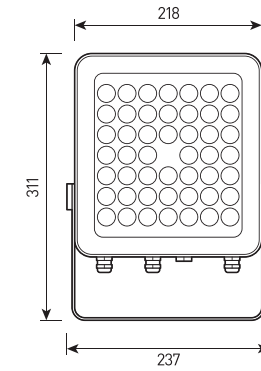

TRACKER L

view

RAL

1 overall dimensions

size

1

TRACKER L

Multifunctional floodlight for accent lighting

Housing:	Pressure die-cast aluminum alloy with polyester powder paint
Beam angle:	3.5°, 7°, 10°, 12°, 15°, 25°, 40°, 60°, 10°×25°, 15°×35°, 10°×60°
Housing color:	Black, Grey, RAL
IES protection classes:	Class I (SELV)
Color temperature:	3000K, 4000K, 5000K, RGB 3in1, RGBW 4in1
Input voltage:	24V, 220V
Control system:	On/Off, DMX-512
Ingress Protection Rating, IP:	IP66
Operating temperature:	-40°C ~ +50°C
Weight:	5.8 kg

Article	Name	Power	Dimensions, mm	Input voltage	Beam angle	Color temperature	Weight, kg
765120049	TRACKER L 45W 220V SINGLE IP66	45W	237×311×115	24V, 220V	3.5°	3000K, 4000K, 5000K	5.8
765120051	TRACKER L 45W 220V RGB3in1 IP66	45W	237×311×115	24V, 220V	3.5°	RGB	5.8
765120053	TRACKER L 45W 220V RGBW4in1 IP66	45W	237×311×115	24V, 220V	3.5°	RGBW	5.8
765120055	TRACKER L 60W 220V SINGLE IP66	60W	237×311×115	24V, 220V	7°, 15°, 25°, 40°, 60°, 15°×35°, 10°×60°	3000K, 4000K, 5000K	5.8
765120057	TRACKER L 60W 220V RGB3in1 IP66	60W	237×311×115	24V, 220V	10°, 12°, 25°, 40°, 60°, 10°×25°, 10°×60°	RGB	5.8
765120059	TRACKER L 60W 220V RGBW4in1 IP66	60W	237×311×115	24V, 220V	10°, 12°, 25°, 40°, 60°, 10°×25°, 10°×60°	RGBW	5.8
765120061	TRACKER L 80W 220V SINGLE IP66	80W	237×311×115	24V, 220V	7°, 15°, 25°, 40°, 60°, 15°×35°, 10°×60°	3000K, 4000K, 5000K	5.8
765120063	TRACKER L 80W 220V RGB3in1 IP66	80W	237×311×115	24V, 220V	10°, 12°, 25°, 40°, 60°, 10°×25°, 10°×60°	RGB	5.8
765120065	TRACKER L 80W 220V RGBW4in1 IP66	80W	237×311×115	24V, 220V	10°, 12°, 25°, 40°, 60°, 10°×25°, 10°×60°	RGBW	5.8