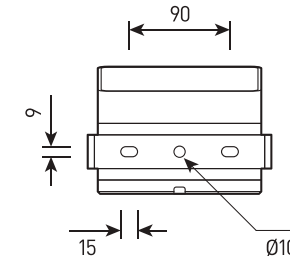

TRACKER M

view

RAL

1 overall dimensions

size

1

TRACKER M

Multifunctional floodlight for accent lighting

Housing:	Pressure die-cast aluminum alloy with polyester powder paint
Beam angle:	3.5°, 7°, 10°, 12°, 15°, 25°, 40°, 60°, 10x25°, 15x35°, 10x60°
Housing color:	Black, Gray, RAL
IES protection classes:	Class I (SELV)
Color temperature, K:	2700K, 3000K, 4000K, 5000K, 6000K, R, G, B, RGB 3in1, RGBW 4in1, Tunable white
Input voltage, V:	24V, 220V
Control system:	On/Off, DMX-512
Ingress Protection Rating, IP:	IP66
Operating temperature:	-40°C ~ +50°C
Weight, kg:	2.2 kg

Article	Name	Power, W	Dimensions, mm	Input voltage, V	Beam angle, degrees	Color temperature, K	Weight, kg
765120031	TRACKER M 20W 220V SINGLE IP66	20W	161x208x112	24V/220V	3.5°	3000K, 4000K, 5000K	2.2
765120033	TRACKER M 20W 220V RGB3in1 IP66	20W	161x208x112	24V/220V	3.5°	RGB	2.2
765120035	TRACKER M 20W 220V RGBW4in1 IP66	20W	161x208x112	24V/220V	3.5°	RGBW	2.2
765120037	TRACKER M 24W 220V SINGLE IP66	24W	161x208x112	24V/220V	7°, 15°, 25°, 40°, 60°, 15x35°, 10x60°	3000K, 4000K, 5000K	2.2
765120039	TRACKER M 24W 220V RGB3in1 IP66	24W	161x208x112	24V/220V	10°, 12°, 25°, 40°, 60°, 10x25°, 10x60°	RGB	2.2
765120041	TRACKER M 24W 220V RGBW4in1 IP66	24W	161x208x112	24V/220V	10°, 12°, 25°, 40°, 60°, 10x25°, 10x60°	RGBW	2.2
765120043	TRACKER M 36W 220V SINGLE IP66	36W	161x208x112	24V/220V	7°, 15°, 25°, 40°, 60°, 15x35°, 10x60°	3000K, 4000K, 5000K	2.2
765120045	TRACKER M 36W 220V RGB3in1 IP66	36W	161x208x112	24V/220V	10°, 12°, 25°, 40°, 60°, 10x25°, 10x60°	RGB	2.2
765120047	TRACKER M 36W 220V RGBW4in1 IP66	36W	161x208x112	24V/220V	10°, 12°, 25°, 40°, 60°, 10x25°, 10x60°	RGBW	2.2