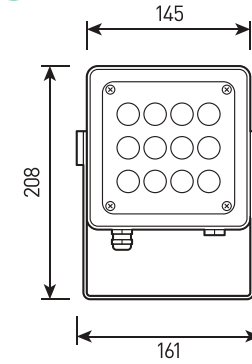

TRACKER M

view

RAL

1 overall dimensions

size

1

TRACKER M

Multifunctional floodlight for accent lighting

Housing:	Pressure die-cast aluminum alloy with polyester powder paint
Beam angle:	3.5°, 7°, 10°, 12°, 15°, 25°, 40°, 60°, 10x25°, 15x35°, 10x60°
Housing color:	Black, Gray, RAL
IES protection classes:	Class I (SELV)
Color temperature, K:	2700K, 3000K, 4000K, 5000K, 6000K, R, G, B, RGB 3in1, RGBW 4in1, Tunable white
Input voltage, V:	24V, 220V
Control system:	On/Off, DMX-512
Ingress Protection Rating, IP:	IP66
Operating temperature:	-40°C ~ +50°C
Weight, kg:	2.2 kg

Article	Name	Power, W	Dimensions, mm	Input voltage, V	Beam angle, degrees	Color temperature, K	Weight, kg
765120031	TRACKER M 20W 220V SINGLE IP66	20W	161x208x112	24V/220V	3.5°	3000K, 4000K, 5000K	2.2
765120033	TRACKER M 20W 220V RGB3in1 IP66	20W	161x208x112	24V/220V	3.5°	RGB	2.2
765120035	TRACKER M 20W 220V RGBW4in1 IP66	20W	161x208x112	24V/220V	3.5°	RGBW	2.2
765120037	TRACKER M 24W 220V SINGLE IP66	24W	161x208x112	24V/220V	7°, 15°, 25°, 40°, 60°, 15x35°, 10x60°	3000K, 4000K, 5000K	2.2
765120039	TRACKER M 24W 220V RGB3in1 IP66	24W	161x208x112	24V/220V	10°, 12°, 25°, 40°, 60°, 10x25°, 10x60°	RGB	2.2
765120041	TRACKER M 24W 220V RGBW4in1 IP66	24W	161x208x112	24V/220V	10°, 12°, 25°, 40°, 60°, 10x25°, 10x60°	RGBW	2.2
765120043	TRACKER M 36W 220V SINGLE IP66	36W	161x208x112	24V/220V	7°, 15°, 25°, 40°, 60°, 15x35°, 10x60°	3000K, 4000K, 5000K	2.2
765120045	TRACKER M 36W 220V RGB3in1 IP66	36W	161x208x112	24V/220V	10°, 12°, 25°, 40°, 60°, 10x25°, 10x60°	RGB	2.2
765120047	TRACKER M 36W 220V RGBW4in1 IP66	36W	161x208x112	24V/220V	10°, 12°, 25°, 40°, 60°, 10x25°, 10x60°	RGBW	2.2