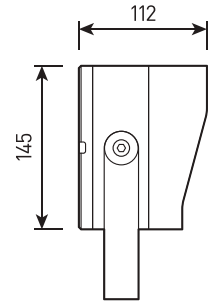

TRACKER M

view

RAL

1 overall dimensions

size

1

TRACKER M

Multifunctional floodlight for accent lighting

Housing:	Pressure die-cast aluminum alloy with polyester powder paint
Beam angle:	3.5°, 7°, 10°, 12°, 15°, 25°, 40°, 60°, 10x25°, 15x35°, 10x60°
Housing color:	Black, Gray, RAL
IES protection classes:	Class I (SELV)
Color temperature, K:	2700K, 3000K, 4000K, 5000K, 6000K, R, G, B, RGB 3in1, RGBW 4in1, Tunable white
Input voltage, V:	24V, 220V
Control system:	On/Off, DMX-512
Ingress Protection Rating, IP:	IP66
Operating temperature:	-40°C ~ +50°C
Weight, kg:	2.2 kg

Article	Name	Power, W	Dimensions, mm	Input voltage, V	Beam angle, degrees	Color temperature, K	Weight, kg
765120031	TRACKER M 20W 220V SINGLE IP66	20W	161x208x112	24V/220V	3.5°	3000K, 4000K, 5000K	2.2
765120033	TRACKER M 20W 220V RGB3in1 IP66	20W	161x208x112	24V/220V	3.5°	RGB	2.2
765120035	TRACKER M 20W 220V RGBW4in1 IP66	20W	161x208x112	24V/220V	3.5°	RGBW	2.2
765120037	TRACKER M 24W 220V SINGLE IP66	24W	161x208x112	24V/220V	7°, 15°, 25°, 40°, 60°, 15x35°, 10x60°	3000K, 4000K, 5000K	2.2
765120039	TRACKER M 24W 220V RGB3in1 IP66	24W	161x208x112	24V/220V	10°, 12°, 25°, 40°, 60°, 10x25°, 10x60°	RGB	2.2
765120041	TRACKER M 24W 220V RGBW4in1 IP66	24W	161x208x112	24V/220V	10°, 12°, 25°, 40°, 60°, 10x25°, 10x60°	RGBW	2.2
765120043	TRACKER M 36W 220V SINGLE IP66	36W	161x208x112	24V/220V	7°, 15°, 25°, 40°, 60°, 15x35°, 10x60°	3000K, 4000K, 5000K	2.2
765120045	TRACKER M 36W 220V RGB3in1 IP66	36W	161x208x112	24V/220V	10°, 12°, 25°, 40°, 60°, 10x25°, 10x60°	RGB	2.2
765120047	TRACKER M 36W 220V RGBW4in1 IP66	36W	161x208x112	24V/220V	10°, 12°, 25°, 40°, 60°, 10x25°, 10x60°	RGBW	2.2